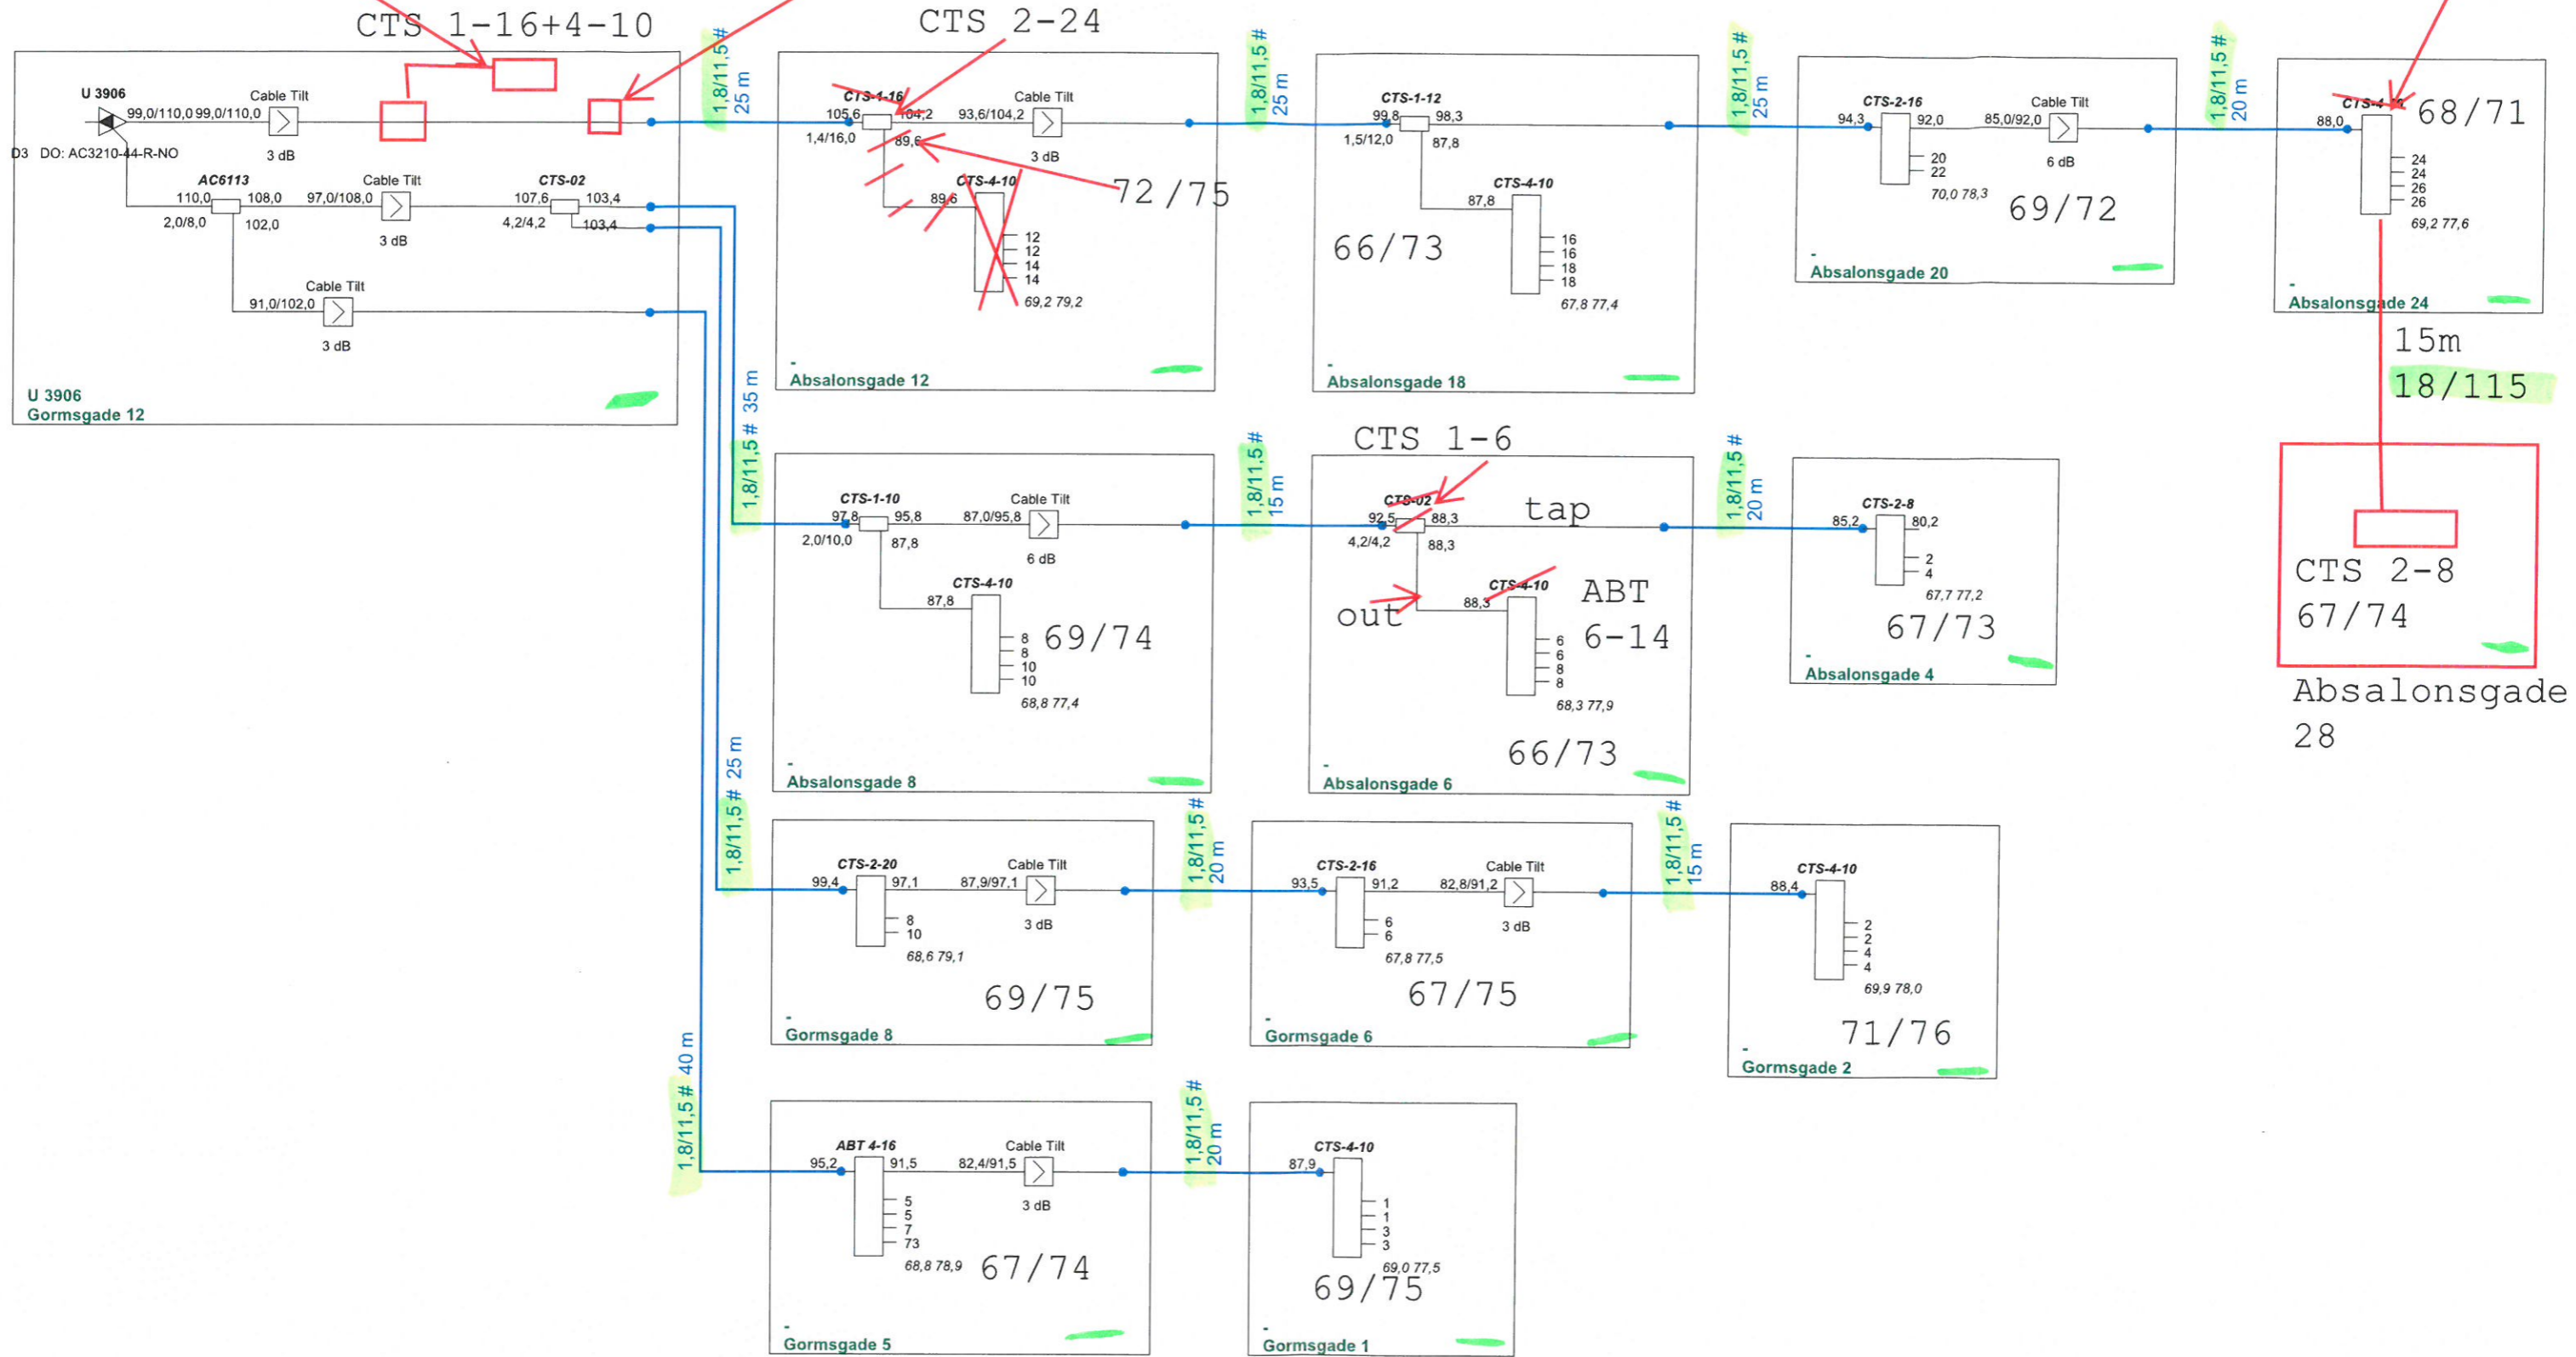

70/77

Cable tilt 3 db

CTS 2-12

ProjectName : Glenten 1218	Glentevejs Antennelaug	Frequency : 282 - 1218Mhz
Reference : U 3906	Vagtvej 1-3	Initials : jph
		Date : 31-05-2022