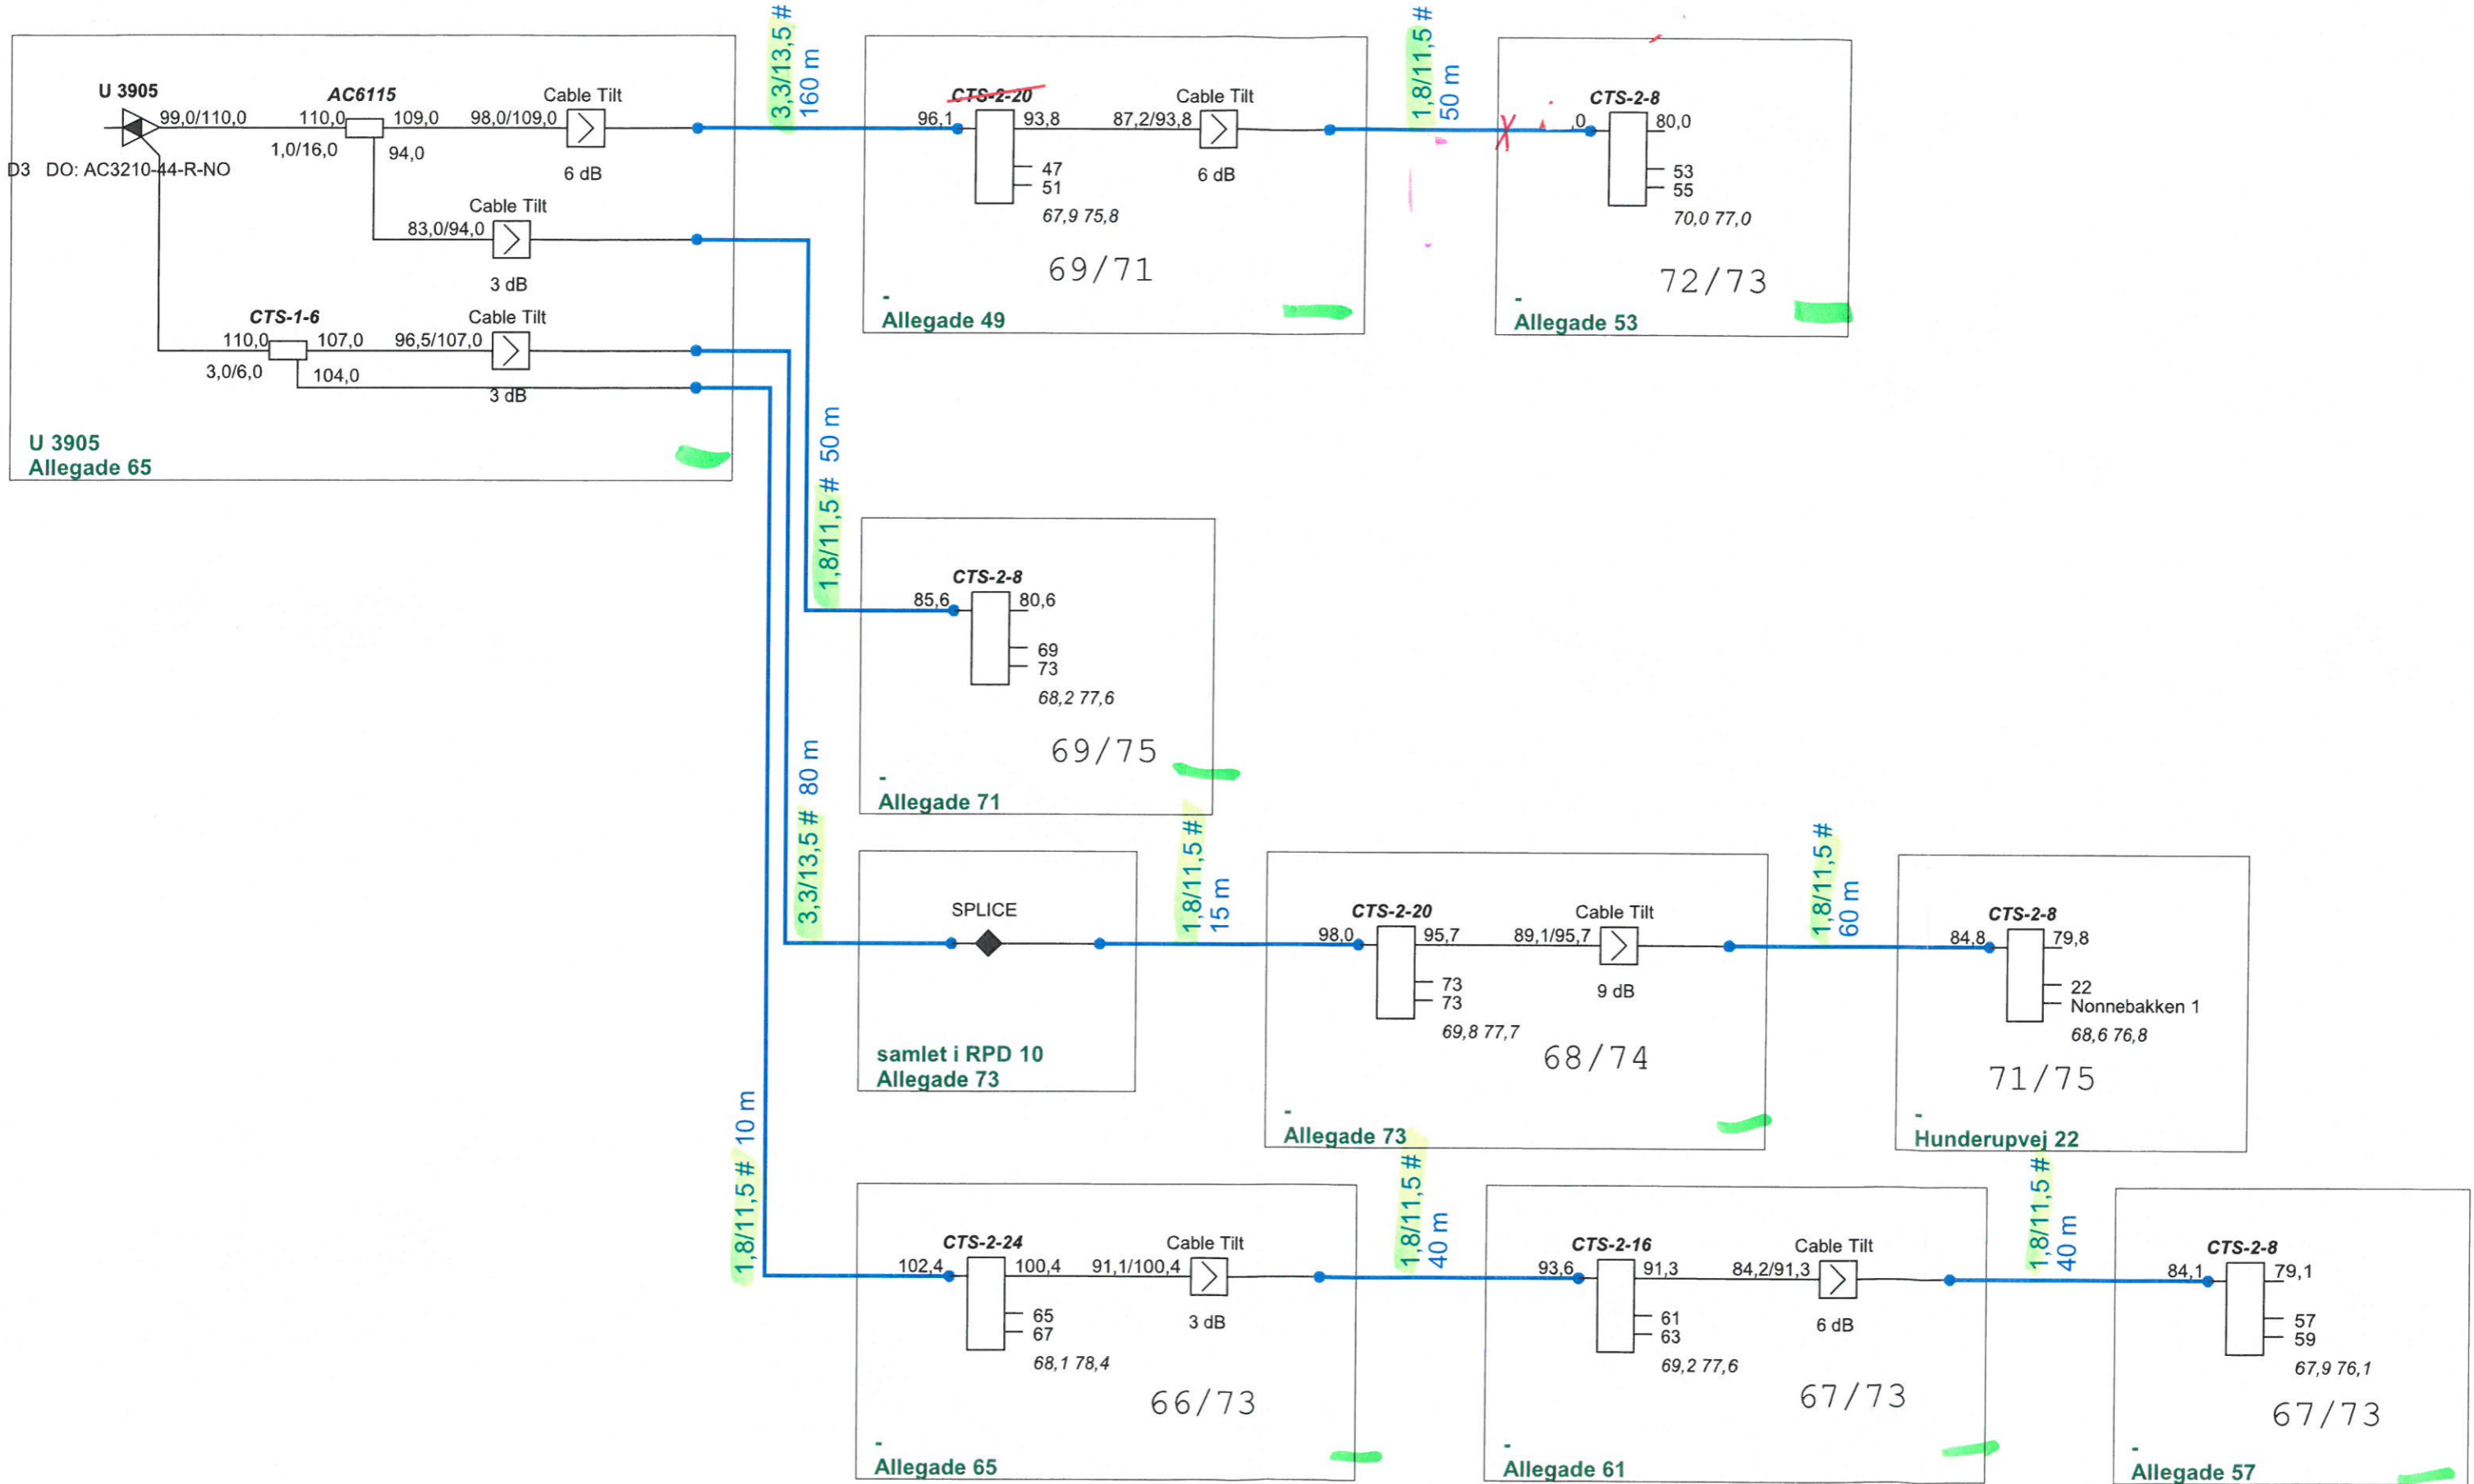

ABT 4-20 pga 3
stikl til nr 47

ProjectName :	Glenten 1218	Frequency :	282 - 1218Mhz
Reference :	U 3905	Initials :	jph
		Date :	17-06-2022
		Glentevejs Antennelaug	
		Vagtelvej 1-3	