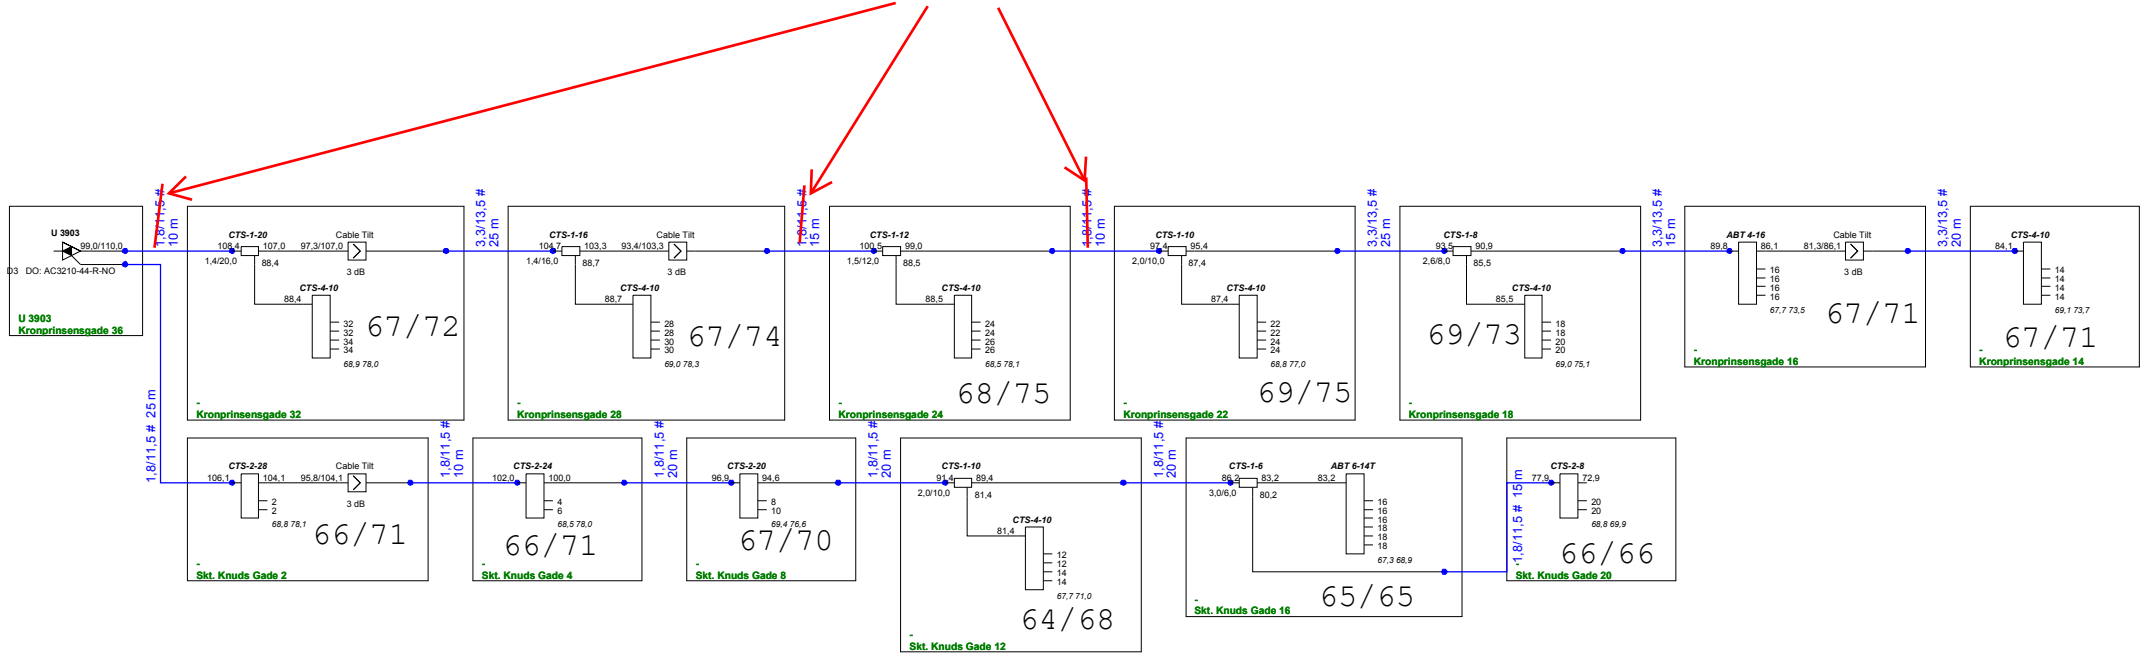

33/135 kabel

ProjectName:	Glentevejs	Frequency:
Reference:	Antennelaug	292 - 1218MHz
U 3903	Vagtelvej 1-3	Initials:
		jgh
		Date:
		20-04-2022