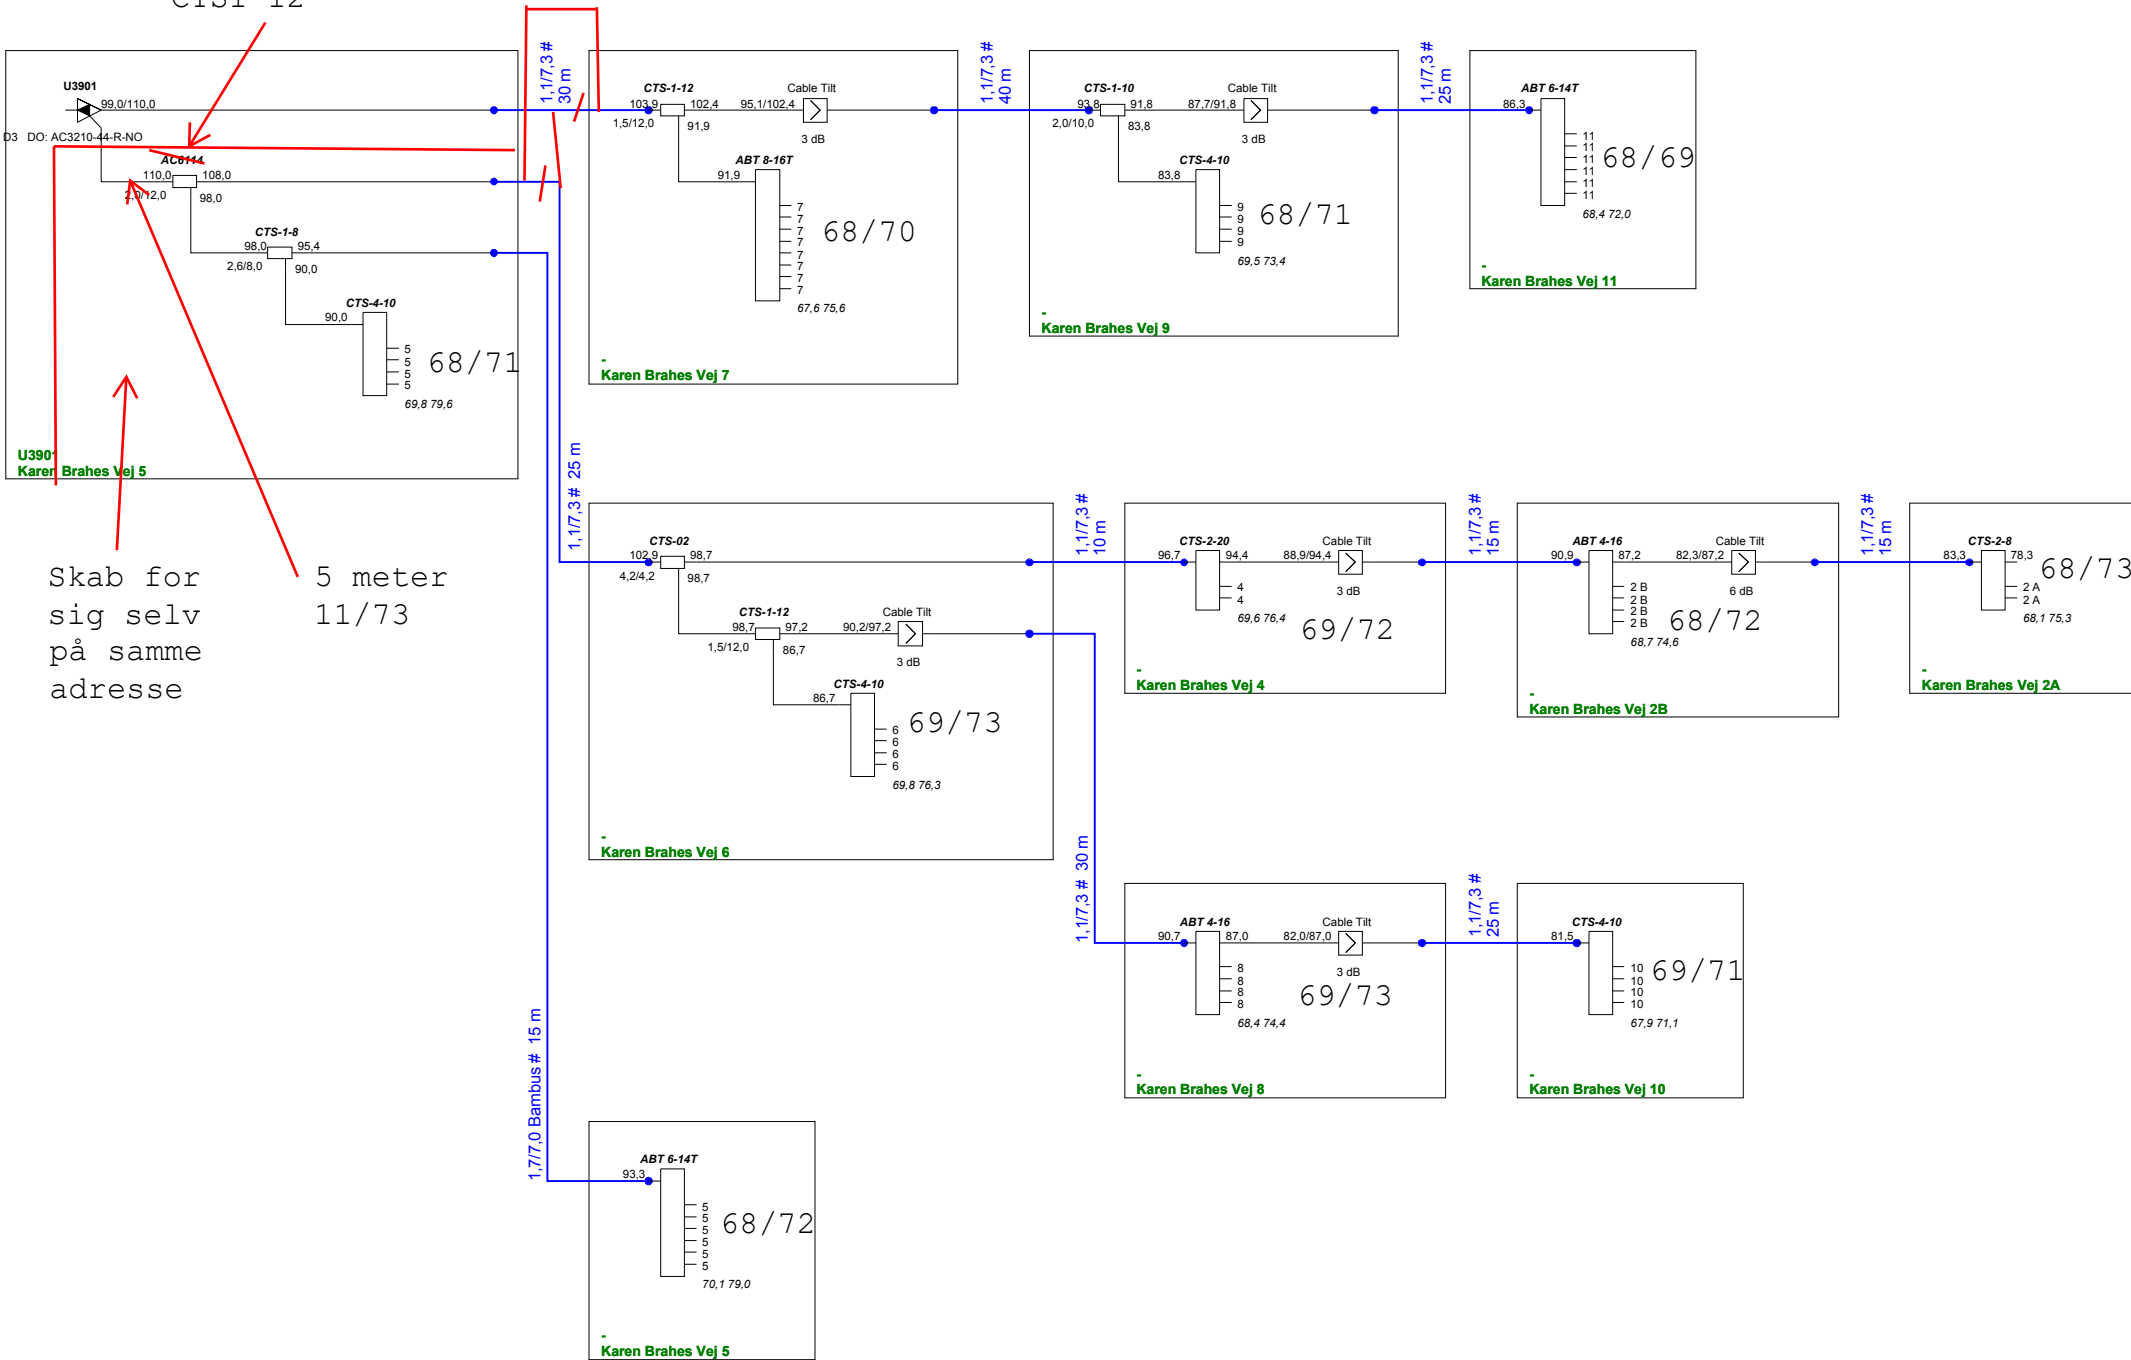

CTS1-12

Skab for sig selv på samme adresse
5 meter
11/73

ProjectName : Glenten 1218	Glentevejs Antennelaug Vagtelvej 1-3	Frequency : 282 - 1218Mhz
Reference : U3901		Initials : jph
		Date : 20-04-2022