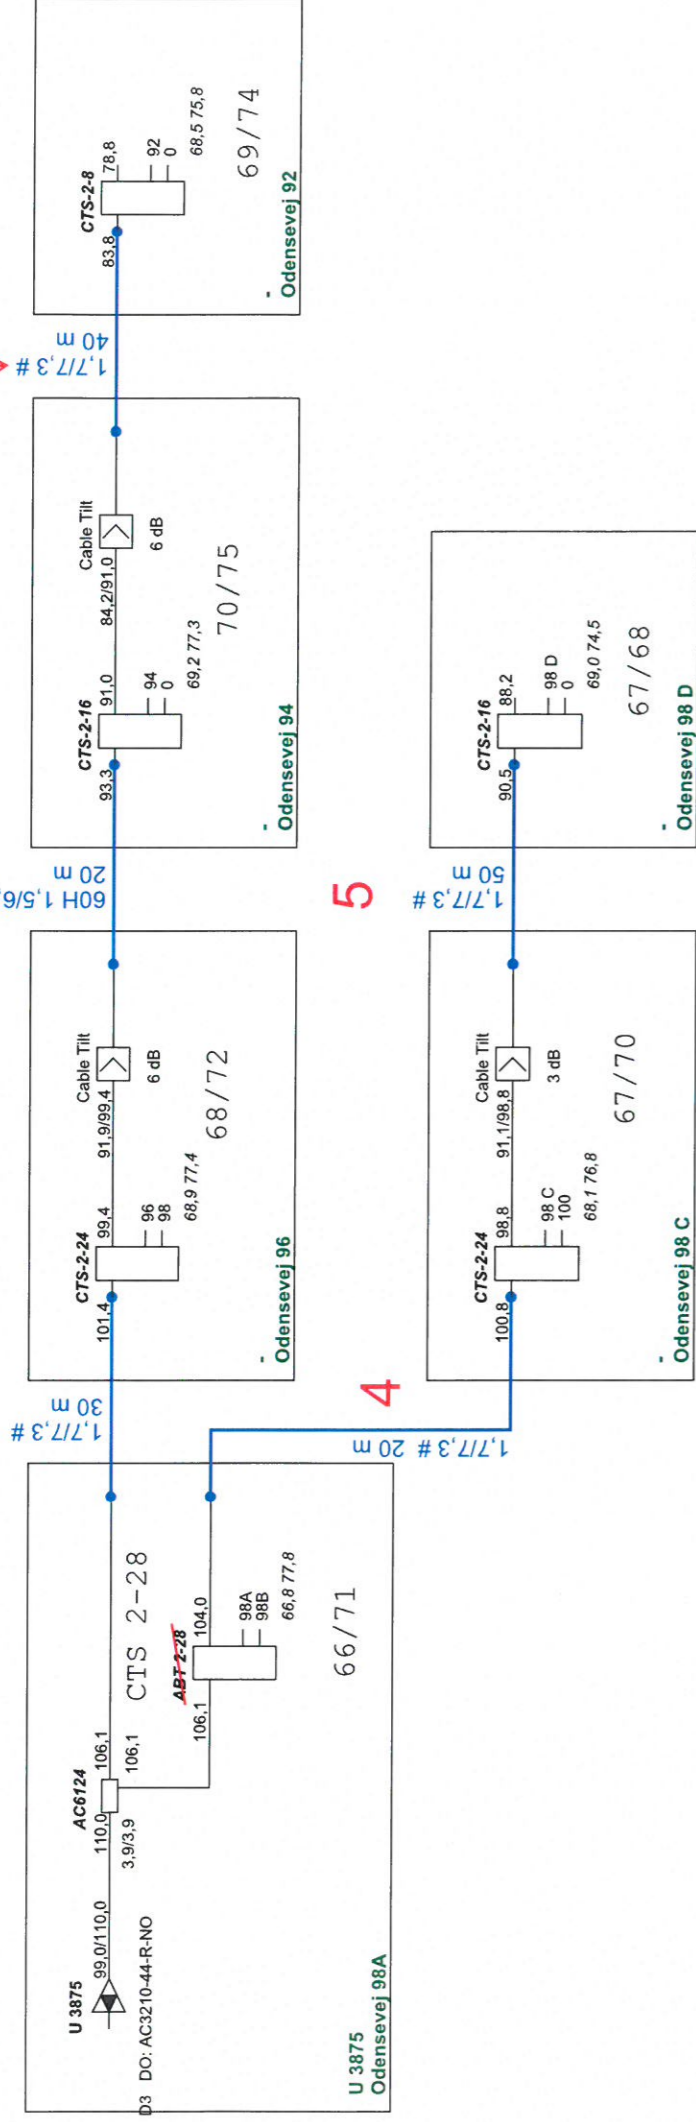

Bamboo kabel

3

2

1

ProjectName :	Glenten 1218	Glentevejs Antennelaug	Frequency : 282 - 1218Mhz
Reference :	RPD 12	Vagtelvej 1-3	Initials : jph
			Date : 28-11-2022

Forstærker ID: U3875						
Kabel ID	Type A	Type B	Stiktype	Inderleder	Skærm	Yderkappe
1A	X		FM60-15-65	1,7	7,3	10,3
2A	X		FM60-15-65	1,7	7,3	10,3
2B						
3A	X		FM60-15-65	1,7	7,3	10,3
3B						
4A	X		FM60-15-65	1,7	7,3	10,3
4B						
5A	X		FM60-15-65	1,7	7,3	10,3
5B						
6A						
6B						
7A						
7B						
8A						
8B						
9A						
9B						
10A						
10B						
11A						
11B						
12A						
12B						
13A						
13B						
14A						
14B						

Kabeltype A = Skum/Bamboo dialektikum
 Kabeltype B = Masiv dialektikum