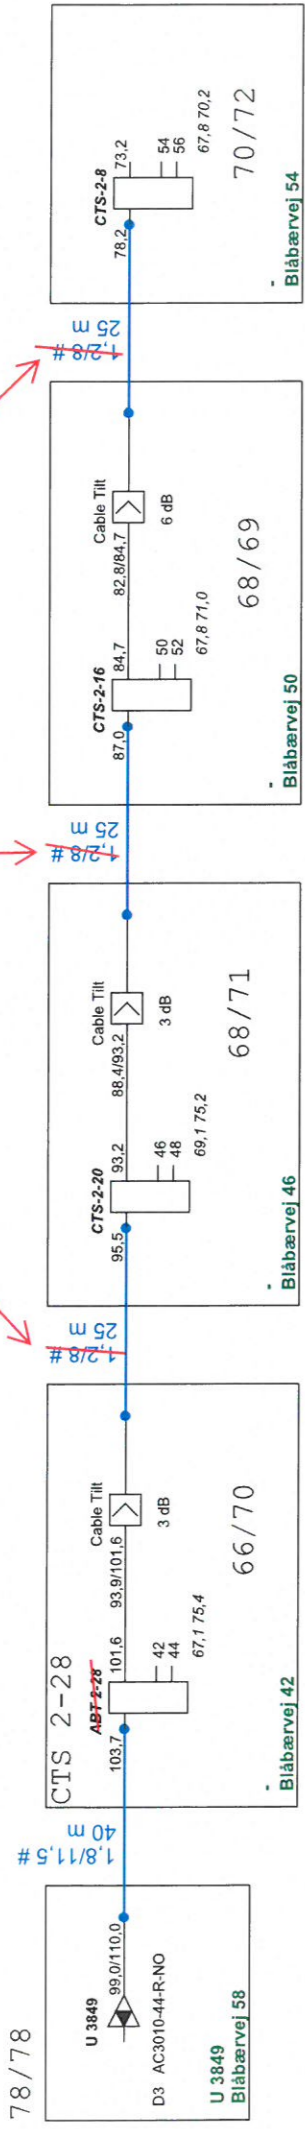

18/115 kabel

3.

2.

1.

ProjectName:	Glenten 1218	Frequency:	282 - 1218MHz
Reference:	RPD 12	Initials:	jph
		Date:	05-12-2022

Glentevejs
Antennelaug
Vagtelvej 1-3

Forstærker ID: 3849						
Kabel ID	Type A	Type B	Stiktype	Inderleder	Skærm	Yderkappe
1A		X	FM18-11S	1,8	11,5	—
1B						
2A		X	FM18-11S	1,8	11,5	—
2B						
3A		X	FM18-11S	1,8	11,5	
3B						
4A						
4B						
5A						
5B						
6A						
6B						
7A						
7B						
8A						
8B						
9A						
9B						
10A						
10B						
11A						
11B						
12A						
12B						
13A						
13B						
14A						
14B						

Kabeltype A = Skum/Bamboo dialektikum
Kabeltype B = Masiv dialektikum