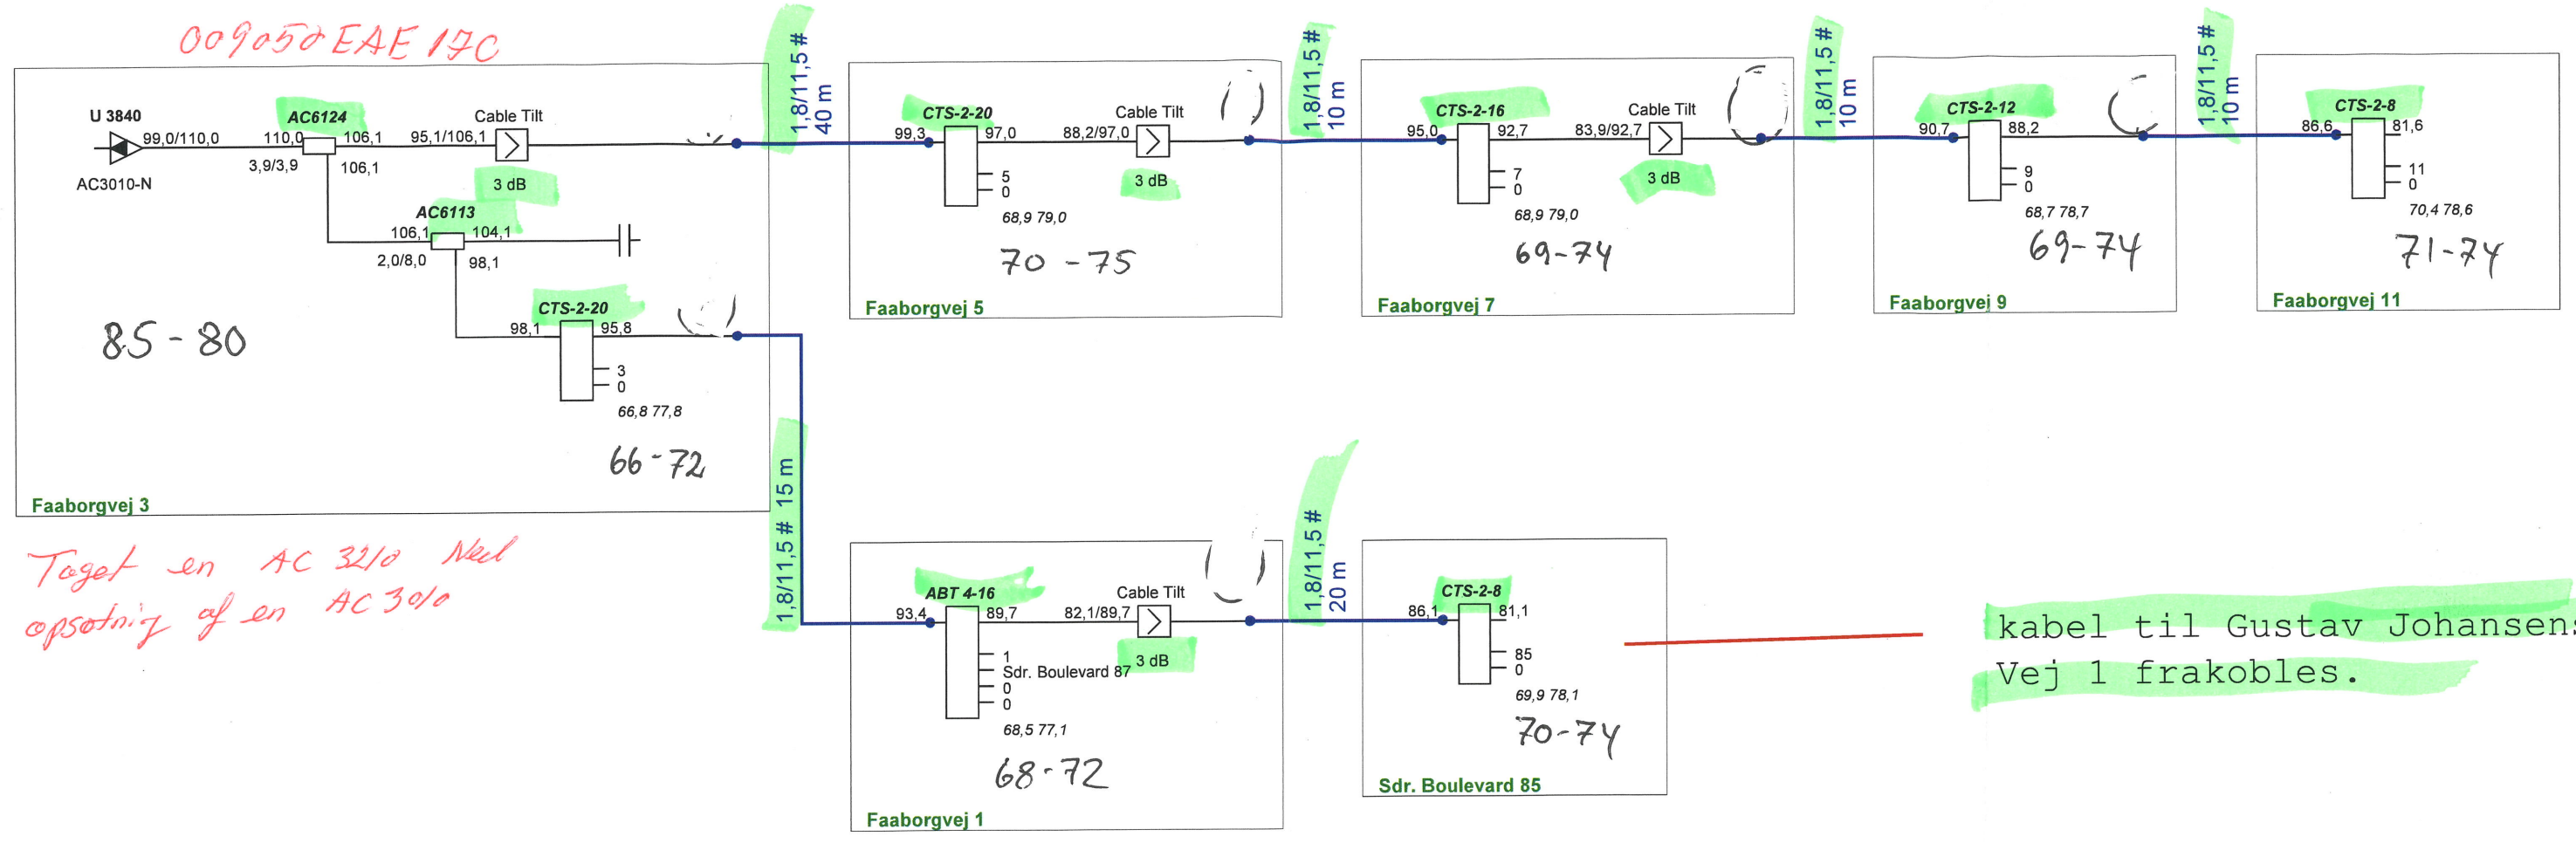

009050 EAF 170

85-80

Taget en AC 3210 med opstilling af en AC 3010

kabel til Gustav Johansens Vej 1 frakobles.

K.N

ProjectName : <b>Glenten 1218</b>	Glentevejs Antennelaug Vagtelvej 1-3	Frequency : 282 - 1218Mhz
Reference : RPD 105		Initials : jph
		Date : 26-02-2025