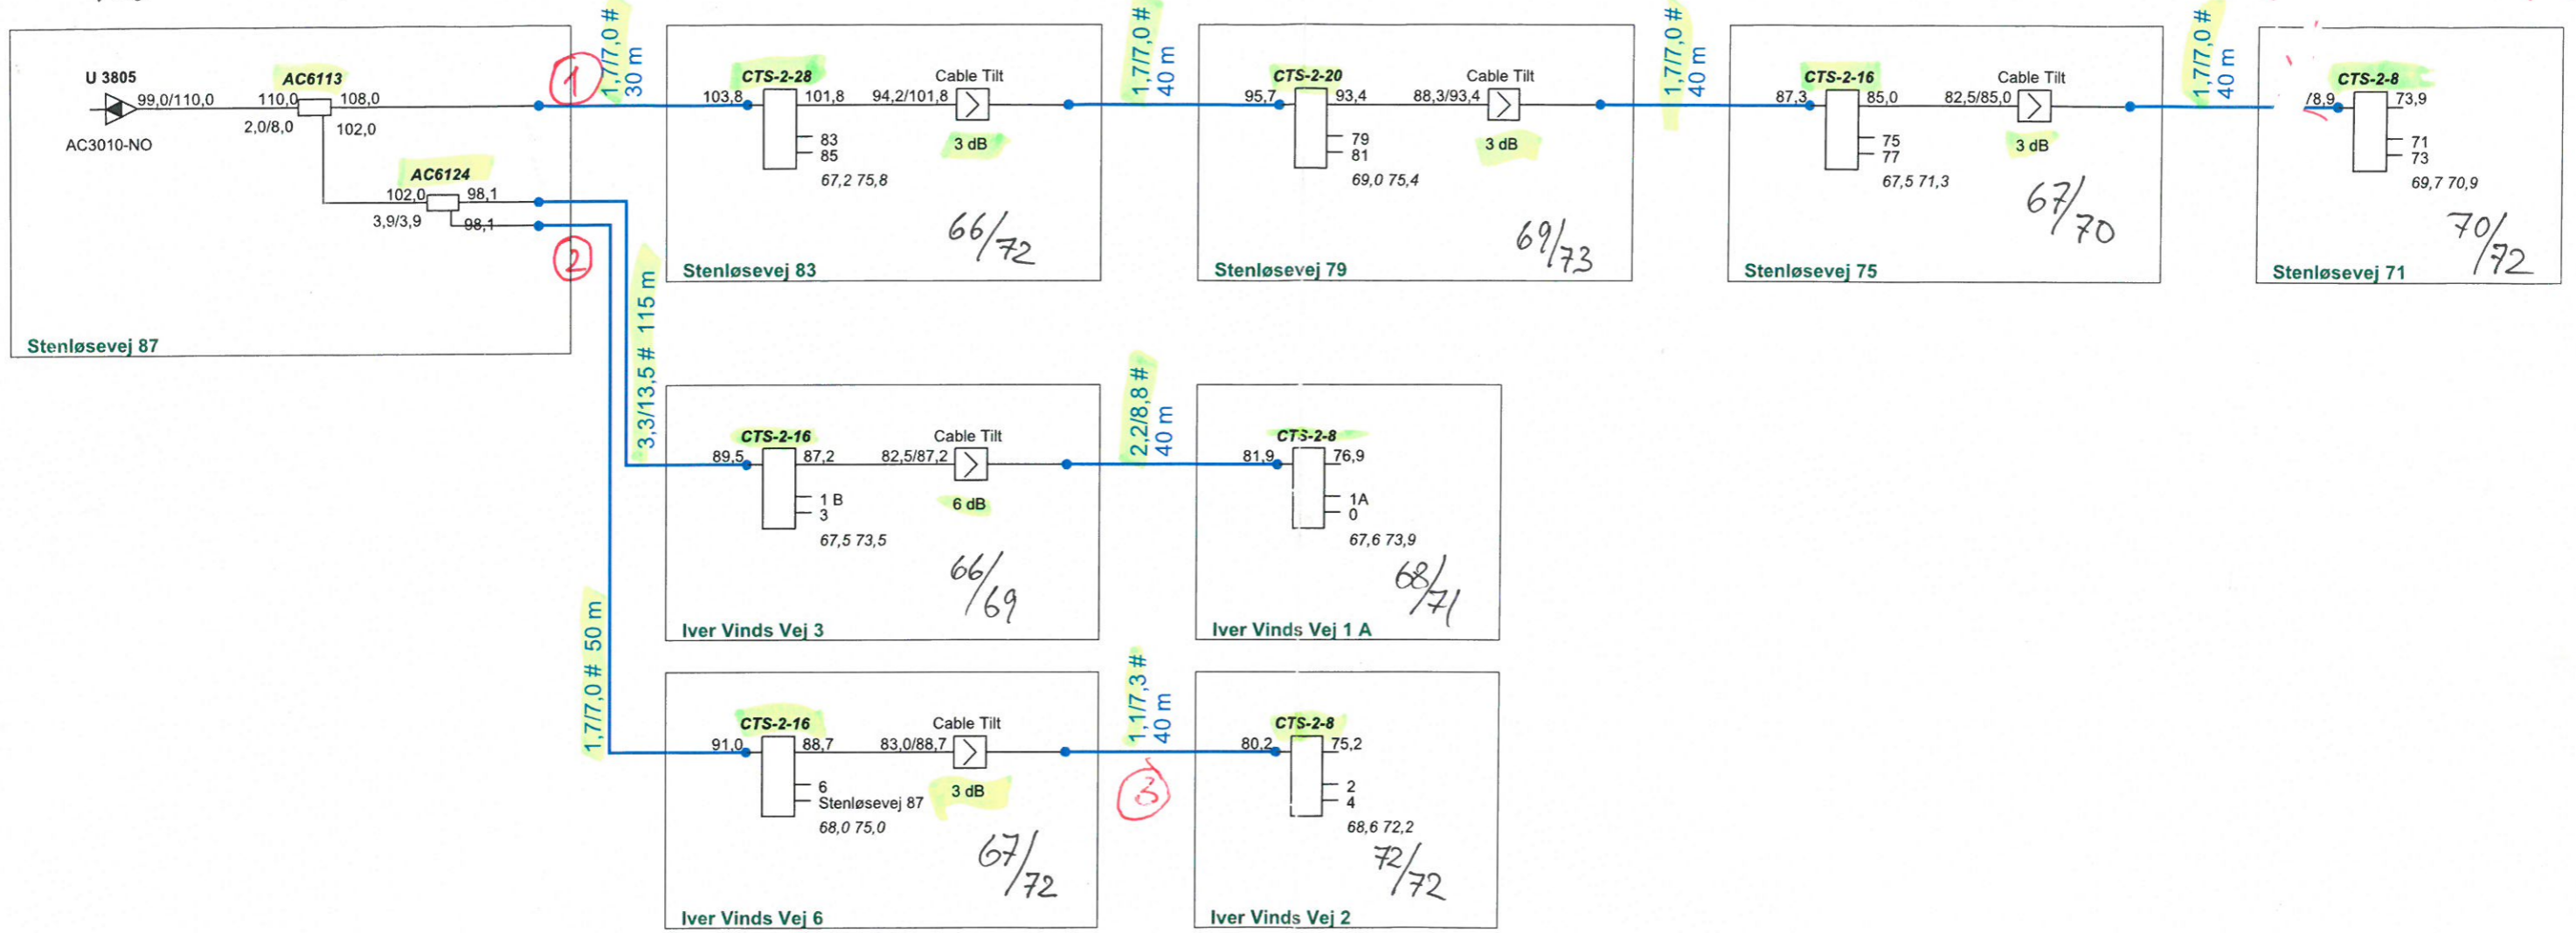

77/83

K.V

ProjectName : Glenten 1218	Glentevejs Antennelaug Vagtelvej 1-3	Frequency : 282 - 1218Mhz
Reference : RPD 13		Initials : jph
		Date : 24-05-2024

Forstærker ID: U 3805

Kabel ID	Type A	Type B	Stiktype	Inderleder	Skærm	Yderkappe
1A	X		Fm 60-15/65	1.7	7.2	10.5
1B						
2A	X		Fm 60-15/65	1.7	7.3	10.4
2B						
3A	X		Fm 7L243	1.2	8.3	10.4
3B						
4A						
4B						
5A						
5B						
6A						
6B						
7A						
7B						
8A						
8B						
9A						
9B						
10A						
10B						
11A						
11B						
12A						
12B						
13A						
13B						
14A						
14B						

Kabeltype A = Skum/Bamboo dialektikum

Kabeltype B = Masiv dialektikum