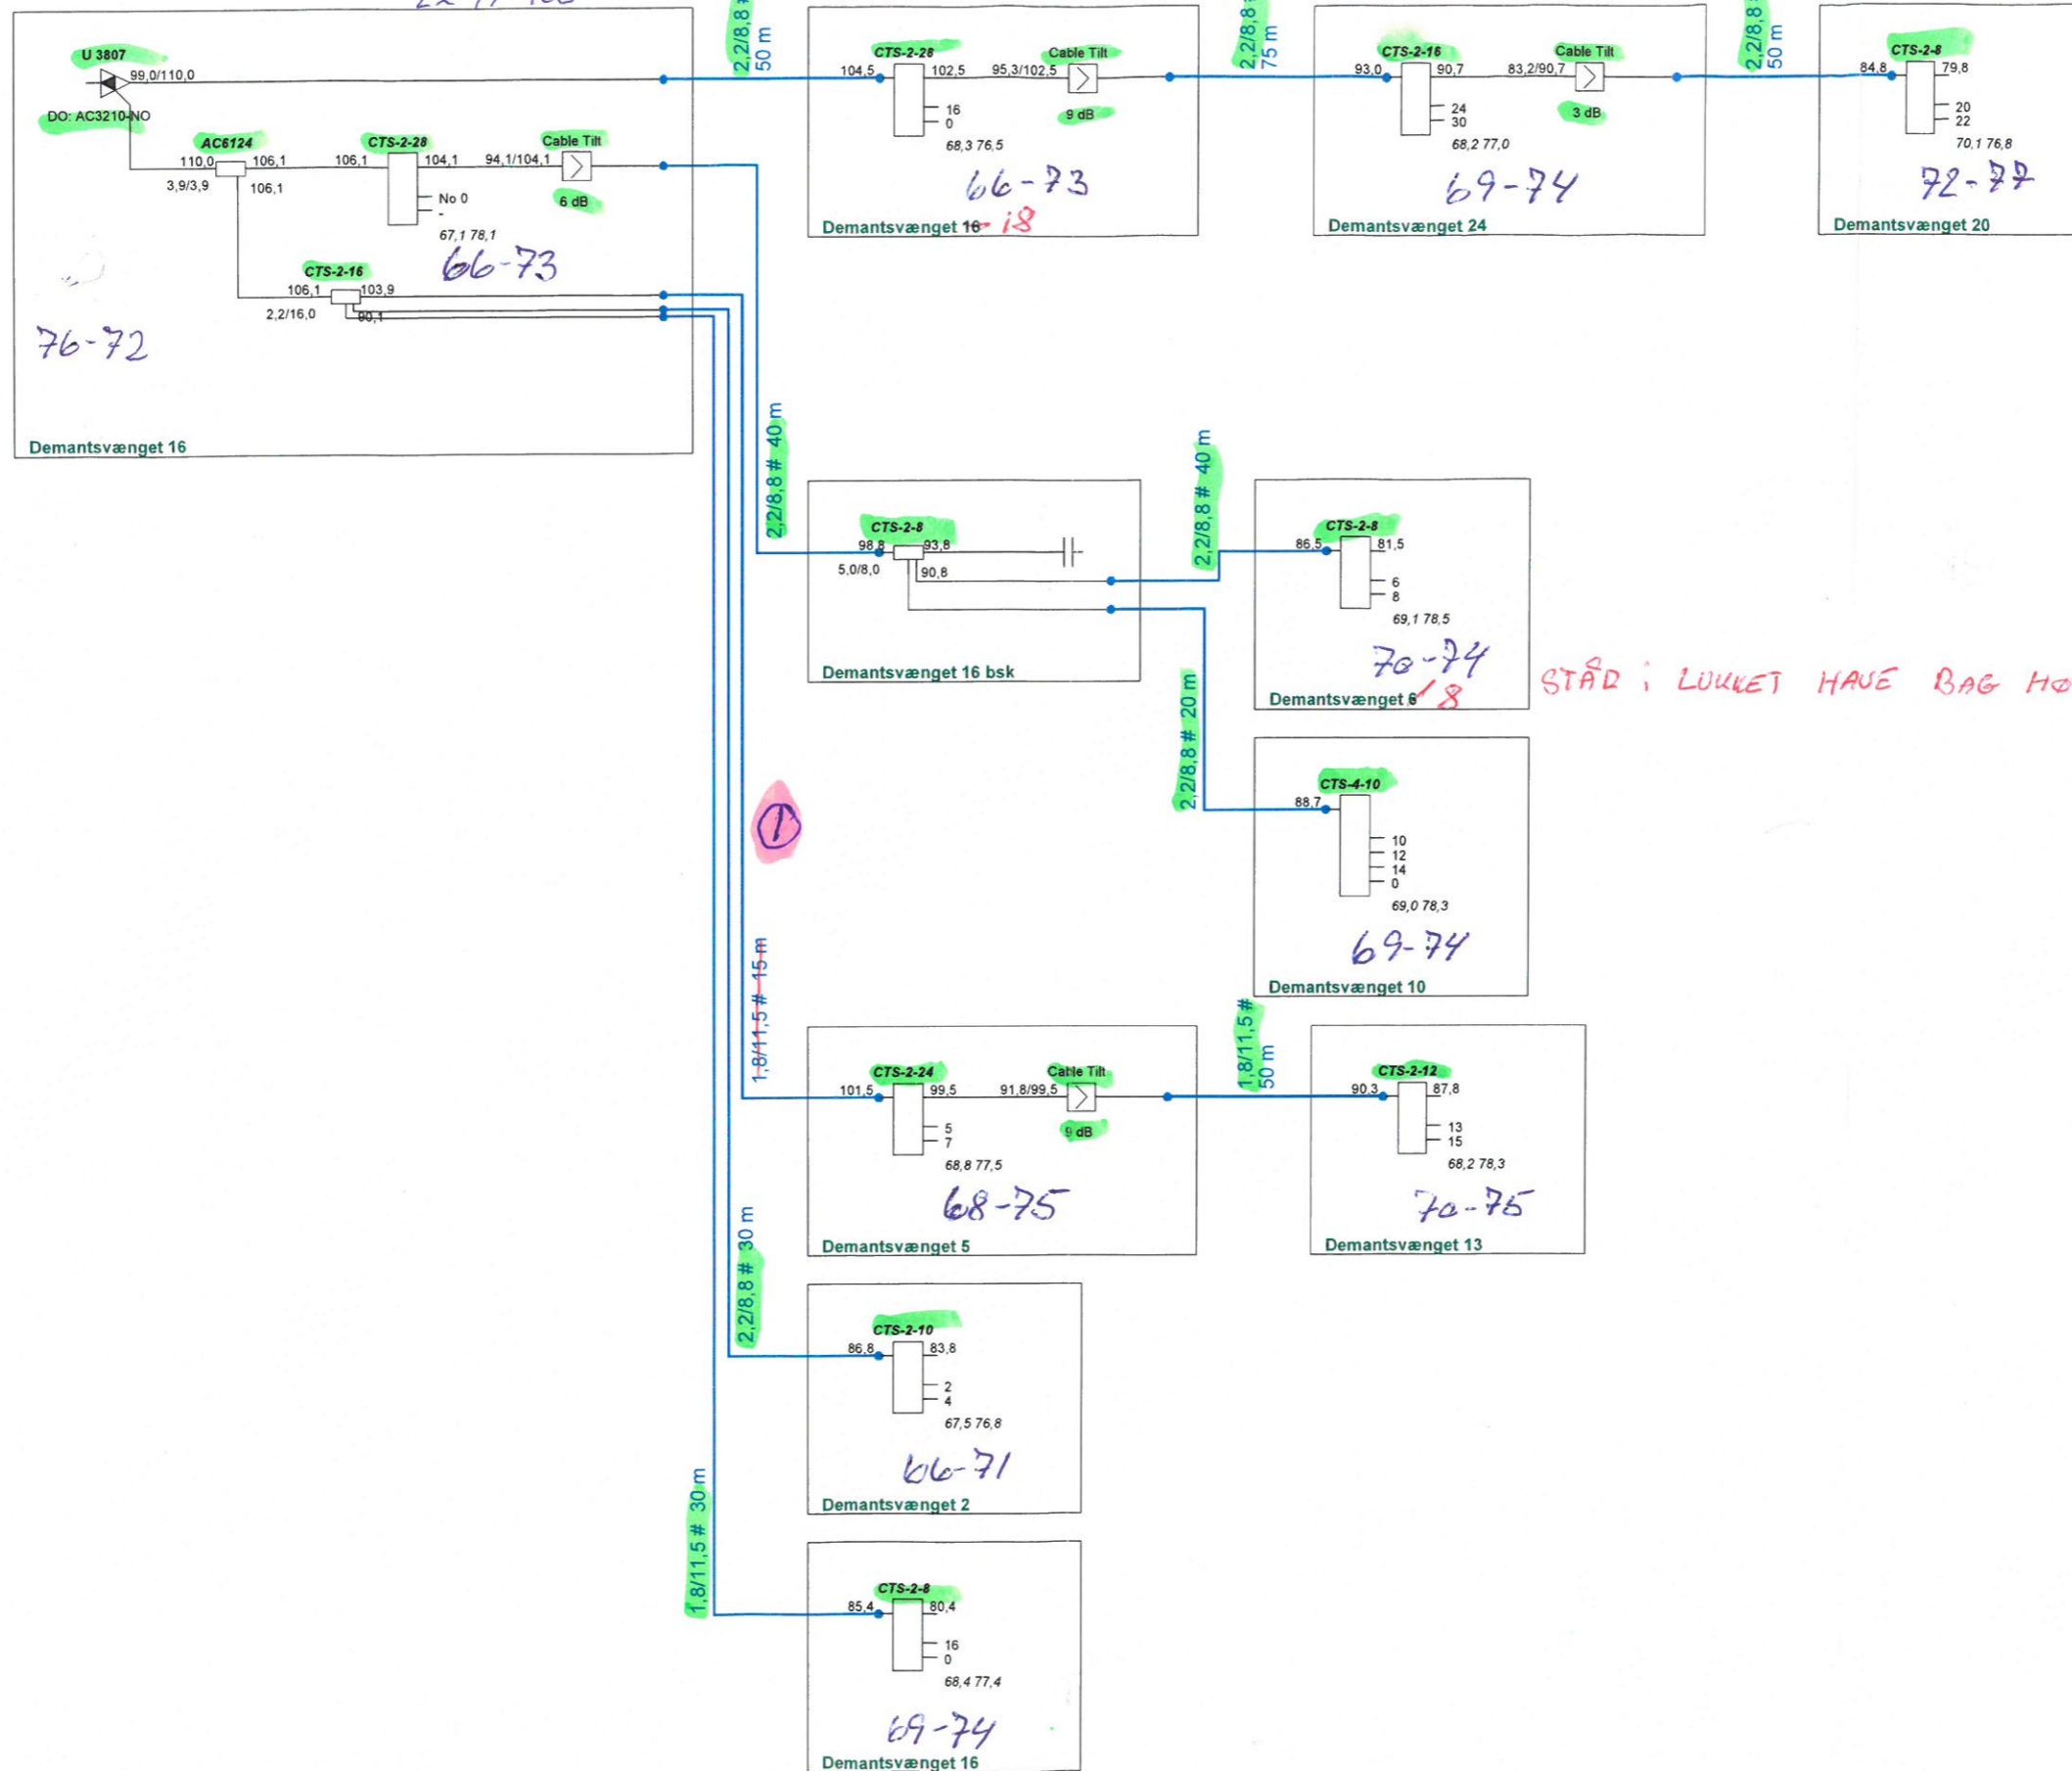

TR 009050 EBOF6C
2x 97-105

STÅR I LUKKET HAVE BAG HØST STAKIT

PK

ProjectName: Glenten 1218	Glentevejs Antennelaug	Frequency: 282 - 1218Mhz
Reference: RPD 28	Vagtelvej 1-3	Initials: jph
		Date: 01-07-2024

Forstærker ID: U 3807						
Kabel ID	Type A	Type B	Stiktype	Inderleder	Skærm	Yderkappe
1A	X		FM 60-15/65	1,7	7,1	10,2
1B						
2A						
2B						
3A						
3B						
4A						
4B						
5A						
5B						
6A						
6B						
7A						
7B						
8A						
8B						
9A						
9B						
10A						
10B						
11A						
11B						
12A						
12B						
13A						
13B						
14A						
14B						

Kabeltype A = Skum/Bamboo dialektikum
Kabeltype B = Masiv dialektikum