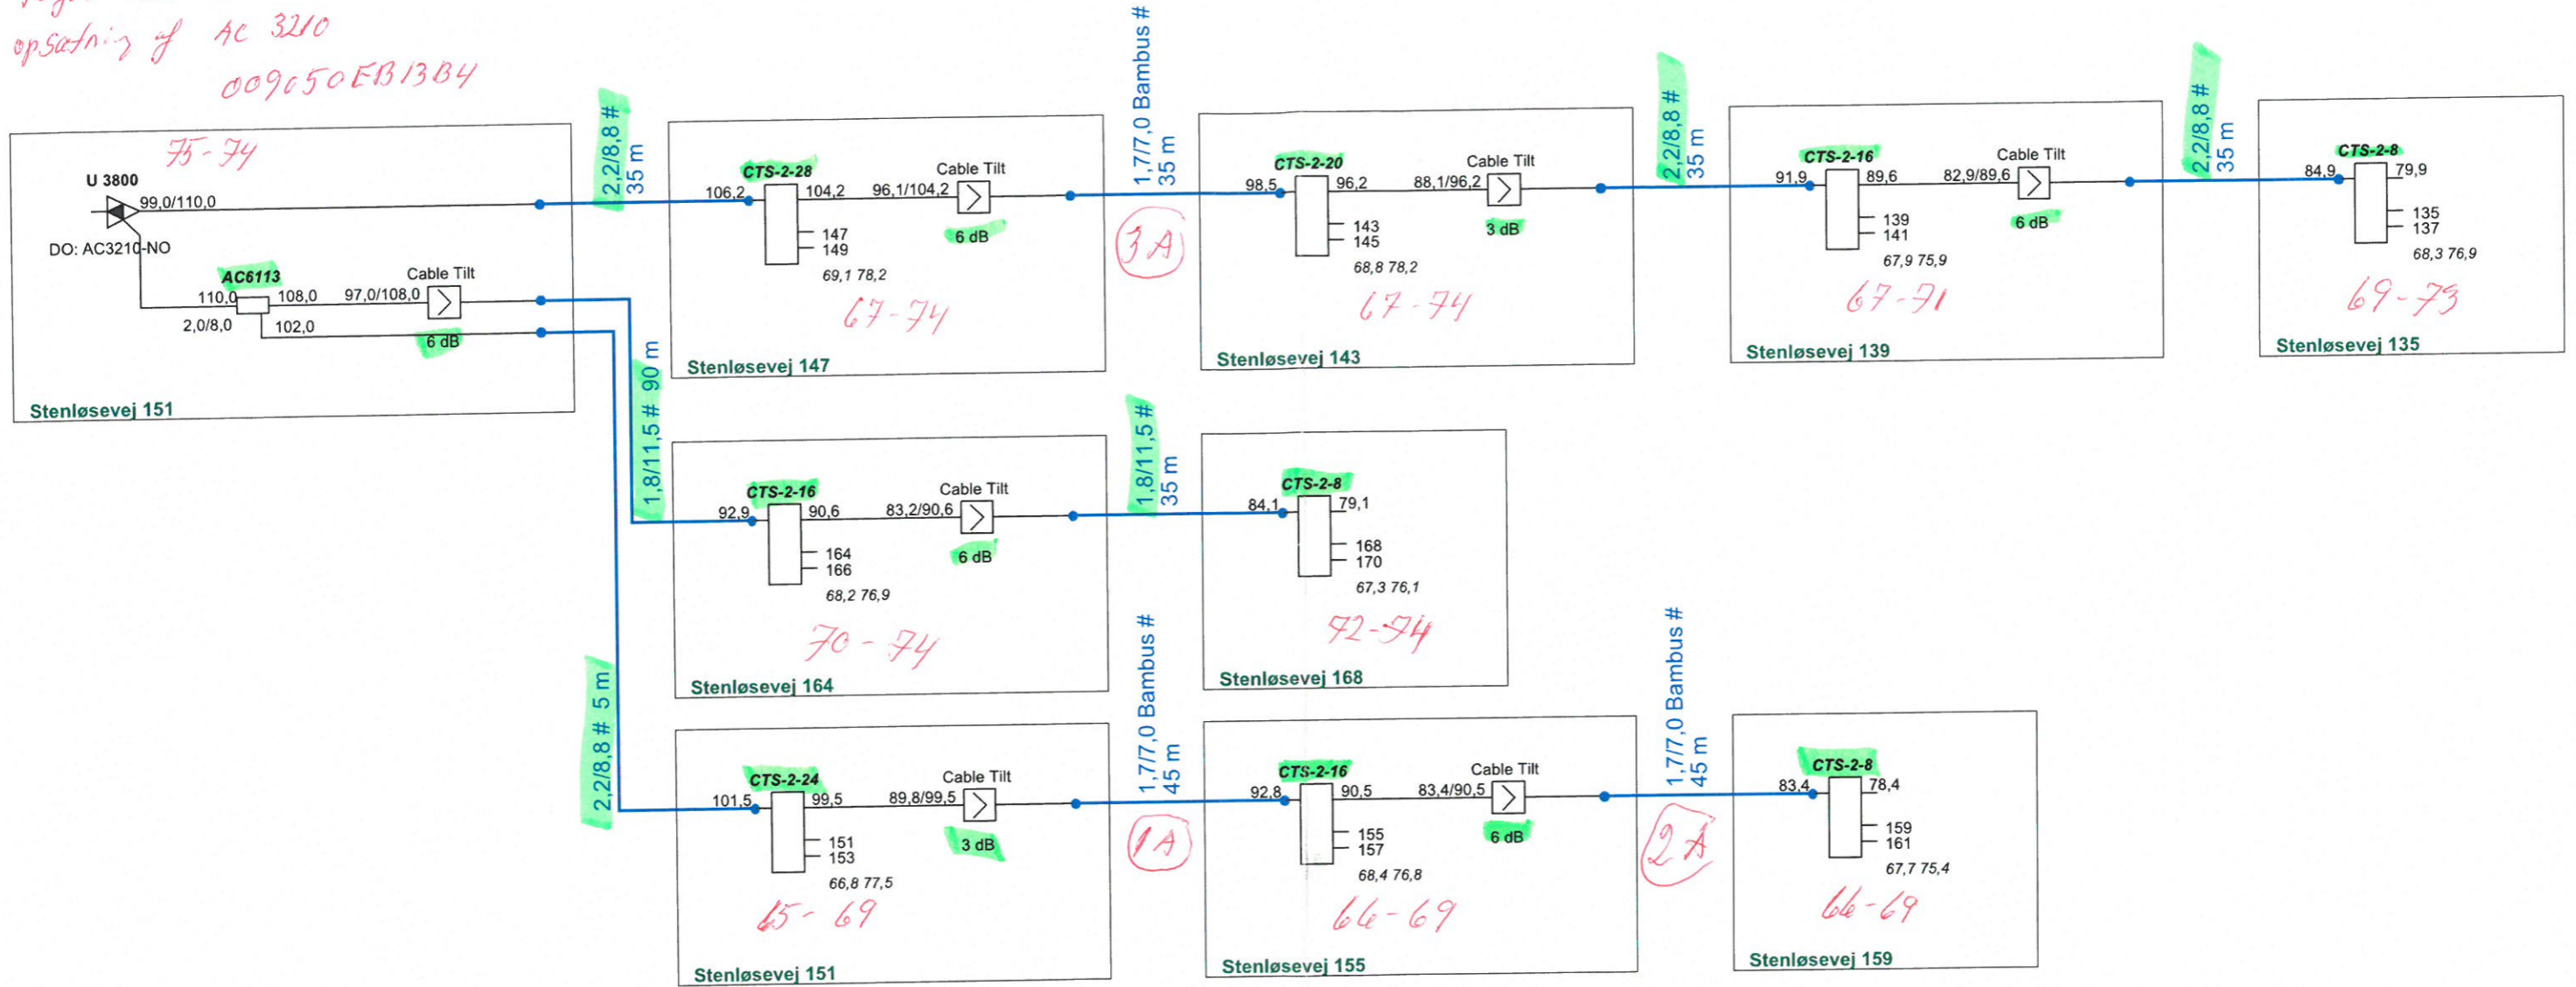

Taget en AC 3010 Næst  
opsætning af AC 3210  
009050EB13B4

*J.P.W. - kn*

ProjectName : <b>Glenten 1218</b>	Glentevejs Antennelaug Vagtelvej 1-3	Frequency : 282 - 1218Mhz
Reference : RPD 13		Initials : jph
		Date : 21-05-2024

Forstærker ID: 43800						
Kabel ID	Type A	Type B	Stiktype	Inderleder	Skærm	Yderkappe
1A	x		Fm-60-15/65	1.7	7.1	10
1B						
2A	x		Fm-60-15/65	1.7	7.1	10
2B						
3A	x		Fm-60-15/65	1.7	7.1	10
3B						
4A						
4B						
5A						
5B						
6A						
6B						
7A						
7B						
8A						
8B						
9A						
9B						
10A						
10B						
11A						
11B						
12A						
12B						
13A						
13B						
14A						
14B						

Kabeltype A = Skum/Bamboo dialektikum

Kabeltype B = Masiv dialektikum