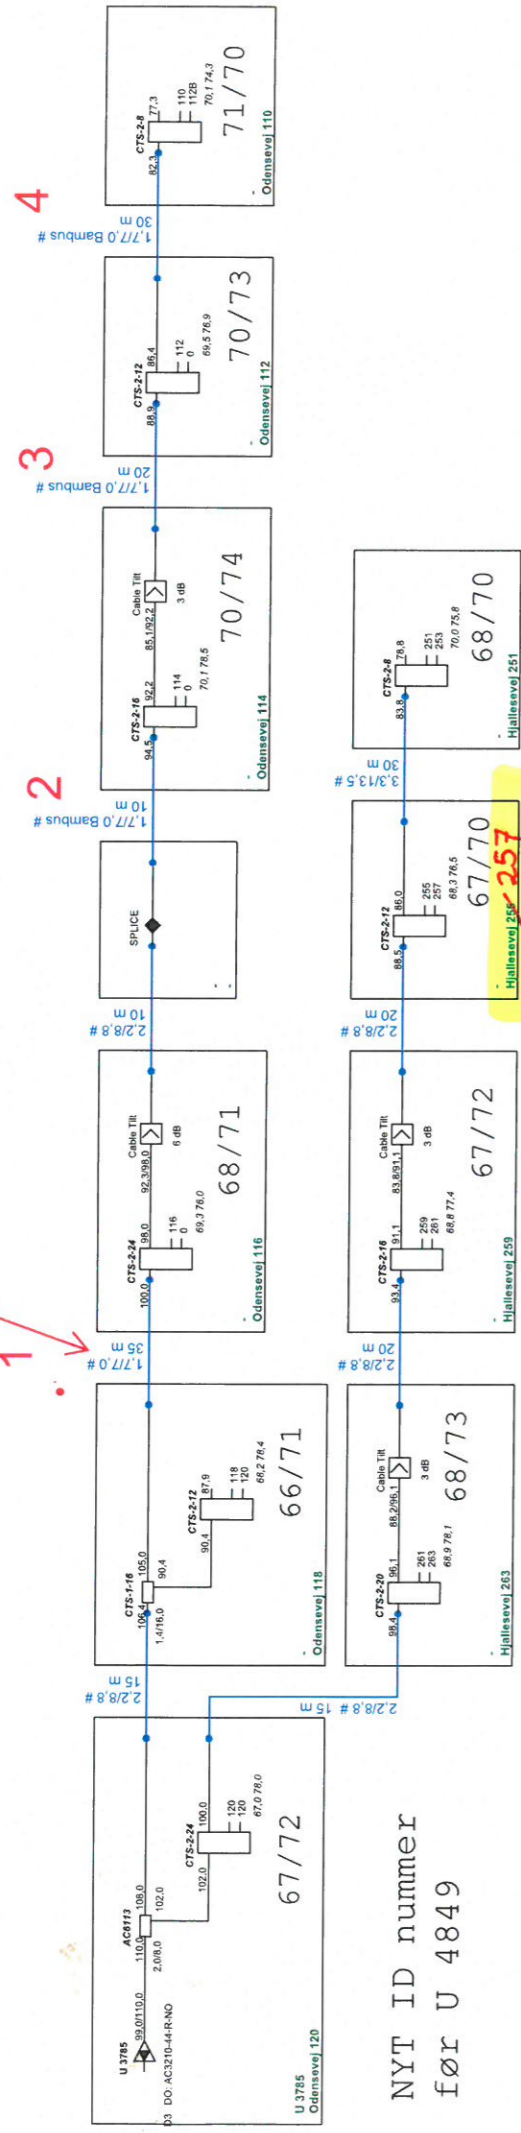

Bambo kable

NYT ID nummer  
før U 4849

ProjectName	Glentevejs Antenneanlæg
Reference	RPD 12
Frequency	282...1210MHz
Units	gn
Date	28-11-2022

Forstærker ID: U3785						
Kabel ID	Type A	Type B	Stiktype	Inderleder	Skærm	Yderkappe
1A	X		FH-7222	1,7	7,0	10,2
1B						
2A	X		FM60-15-65	1,7	7,0	10,2
2B						
3A	X		FM60-15-65	1,7	7,0	10,2
3B						
4A	X		FM60-15-65	1,7	7,0	10,2
4B						
5A						
5B						
6A						
6B						
7A						
7B						
8A						
8B						
9A						
9B						
10A						
10B						
11A						
11B						
12A						
12B						
13A						
13B						
14A						
14B						

Kabeltype A = Skum/Bamboo dialektikum  
 Kabeltype B = Masiv dialektikum