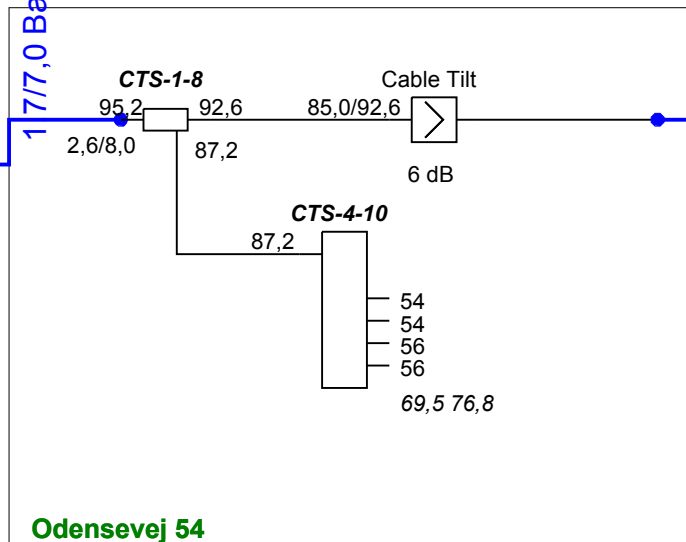

Odensevej 54

1,7/7,0 Bambus # 35 m

Odensevej 54

1,7/7,0 Bambus # 35 m

Odensevej 58

ProjectName :	<b>Glenten 1218</b>	Glentevejs Antennelaug Vagtvej 1-3	Frequency :
Reference :			282 - 1218Mhz
RPD 44			Initials :
			jph
			Date :
			13-09-2023