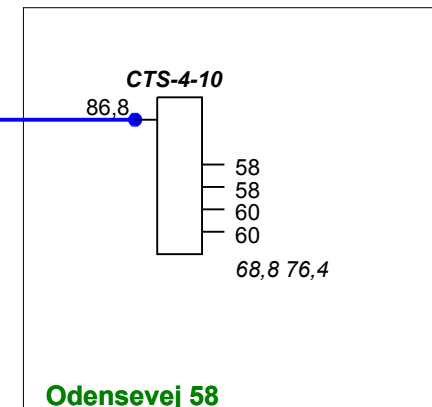

Odensevej 54

1,7/7,0 Bambus # 35 m

Odensevej 54

1,7/7,0 Bambus # 35 m

Odensevej 58

ProjectName :	<b>Glenten 1218</b>	Glentevejs Antennelaug Vagtvej 1-3	Frequency :
Reference :			282 - 1218Mhz
RPD 44			Initials :
			jph
			Date :
			13-09-2023