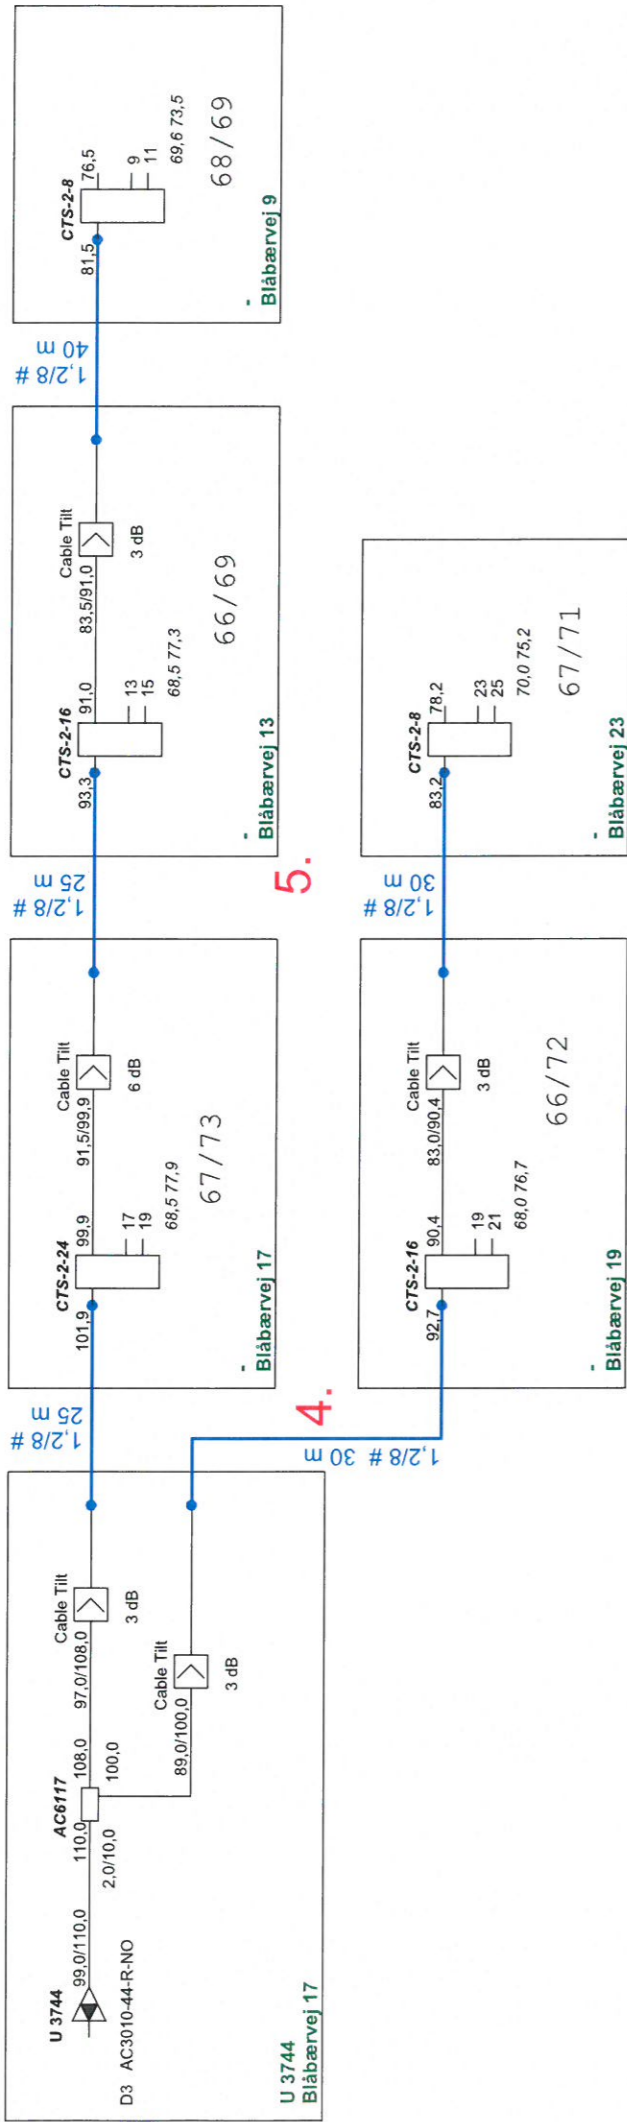

1. 2. 3.

ProjectName :	Glentevejs Antennelaug	Frequency :	282 - 1218Mhz
Reference :	RPD 12	Initials :	jph
		Date :	29-11-2022

Forstærker ID:		U3744				
Kabel ID	Type A	Type B	Stiktype	Inderleder	Skærm	Yderkappe
1A		X	FM12-80	1,2	8,2	
1B		X	FM12-80	1,2	8,3	
2A		X	FM12-80	1,2	8,3	
2B						
3A		X	FM12-80	1,2	8,3	
3B						
4A		X	FM12-80	1,2	8,3	
4B						
5A		X	FM12-80	1,2	8,3	
5B						
6A						
6B						
7A						
7B						
8A						
8B						
9A						
9B						
10A						
10B						
11A						
11B						
12A						
12B						
13A						
13B						
14A						
14B						

Kabeltype A = Skum/Bamboo dialektikum
 Kabeltype B = Masiv dialektikum