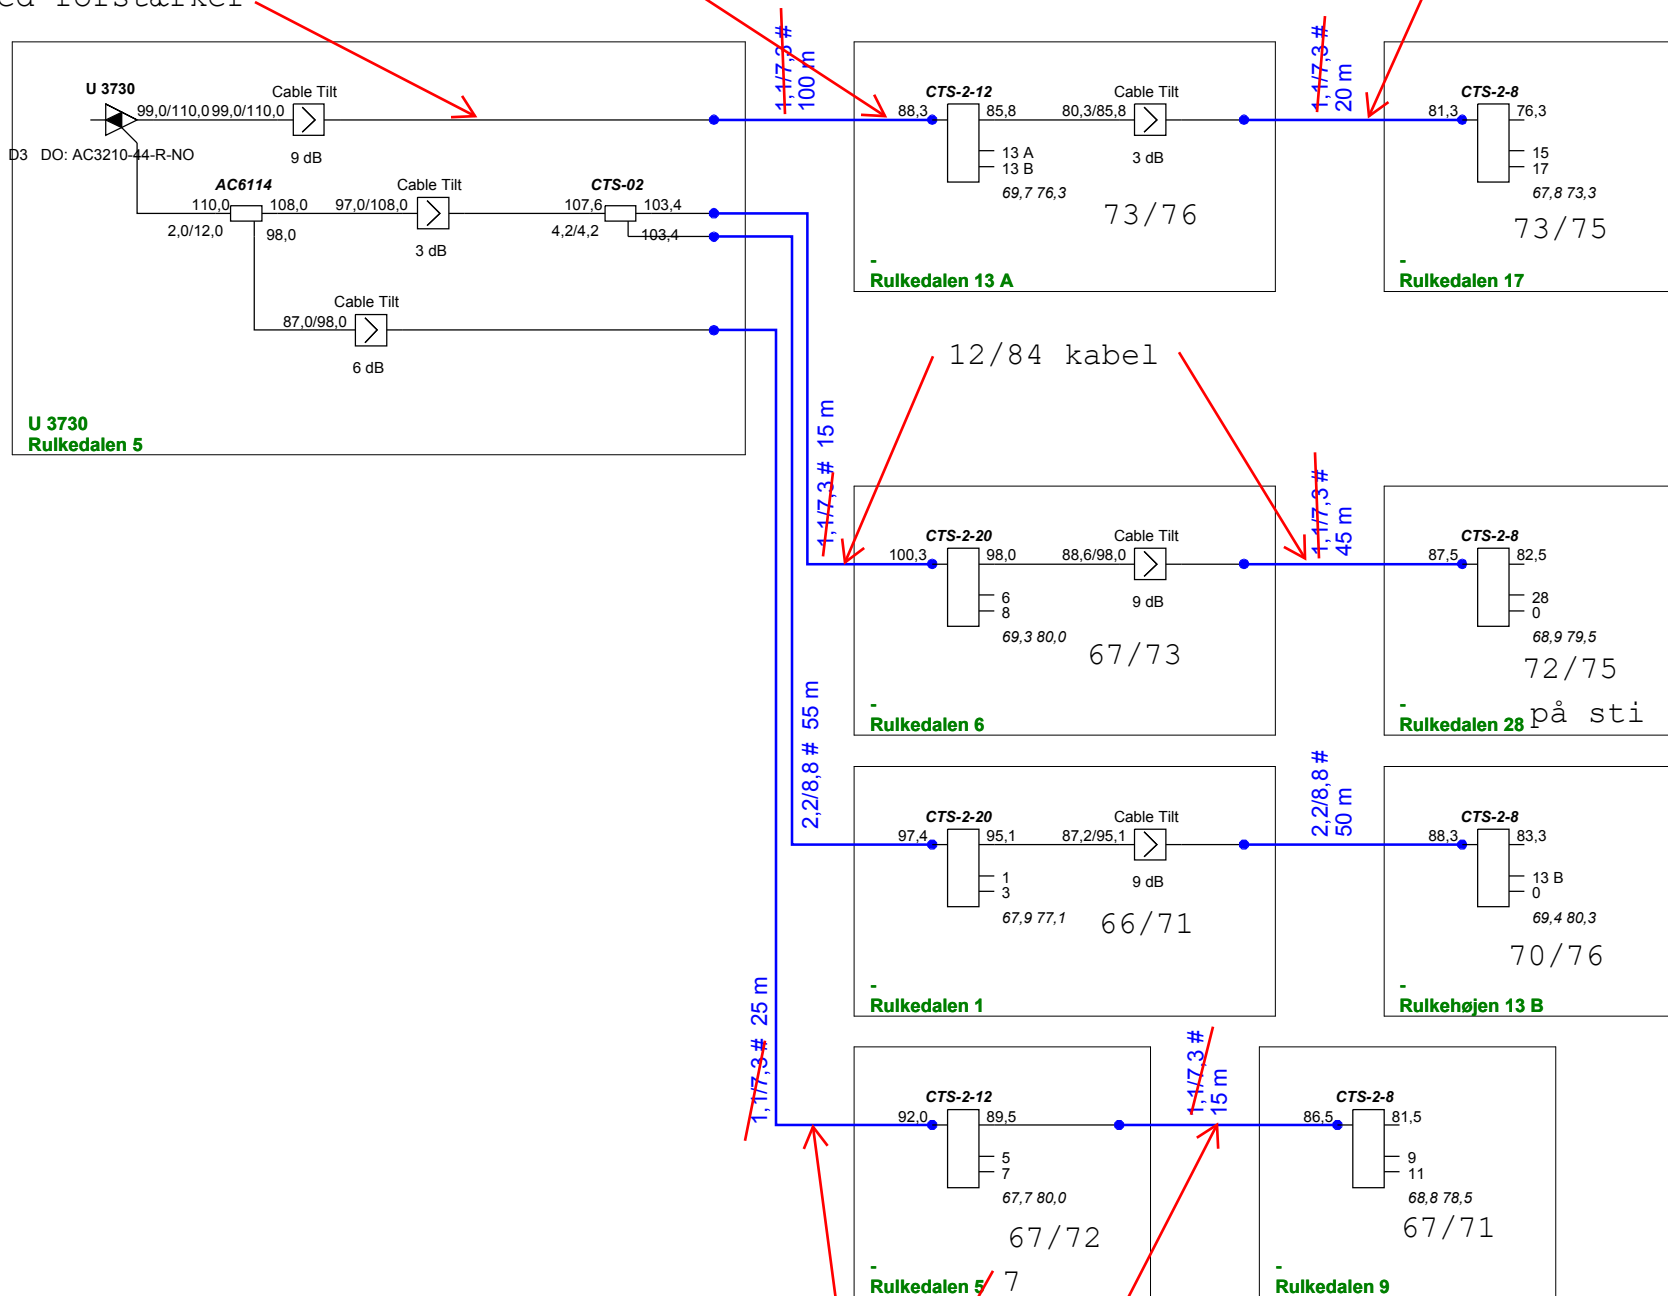

Samling på Indgangskabel, er 22/88 i stander og 12/84 ved forstærker

12/84 kabel

12/84 kabel

ProjectName :	Glentevejs	Frequency :
Glenten 1218	Antennelaug	282 - 1218Mhz
Reference :	Vagtelvej 1-3	Initials :
U 3730		jph
		Date :
		09-09-2022