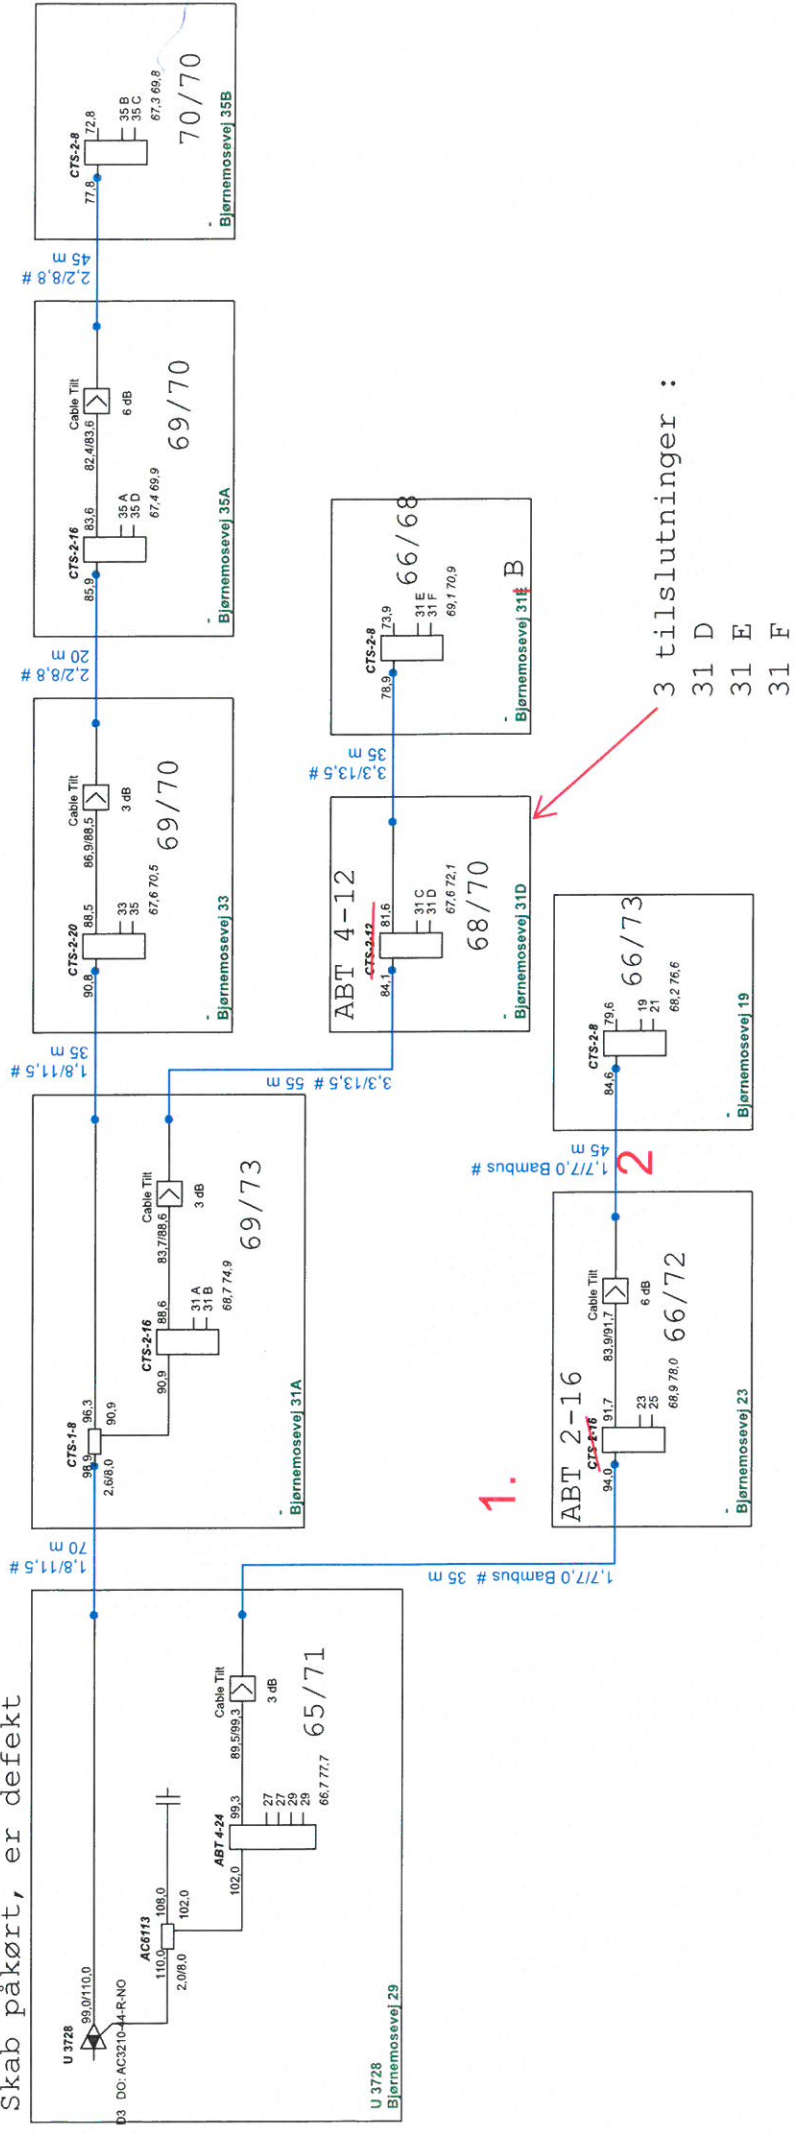

Skab påkørt, er defekt

ProjectName:	Gientevejs Antennelaug
Reference:	RPD 12
Frequency:	282.121MHz
Inflask:	iph
Date:	28-11-2022

Forstærker ID: U3728						
Kabel ID	Type A	Type B	Stiktype	Inderleder	Skærm	Yderkappe
1A	X		FM60-15-65	1,7	7,0	10,3
1B						
2A	X		FM60-15-65	1,7	7,0	10,3
2B						
3A						
3B						
4A						
4B						
5A						
5B						
6A						
6B						
7A						
7B						
8A						
8B						
9A						
9B						
10A						
10B						
11A						
11B						
12A						
12B						
13A						
13B						
14A						
14B						

Kabeltype A = Skum/Bamboo dialektikum  
 Kabeltype B = Masiv dialektikum