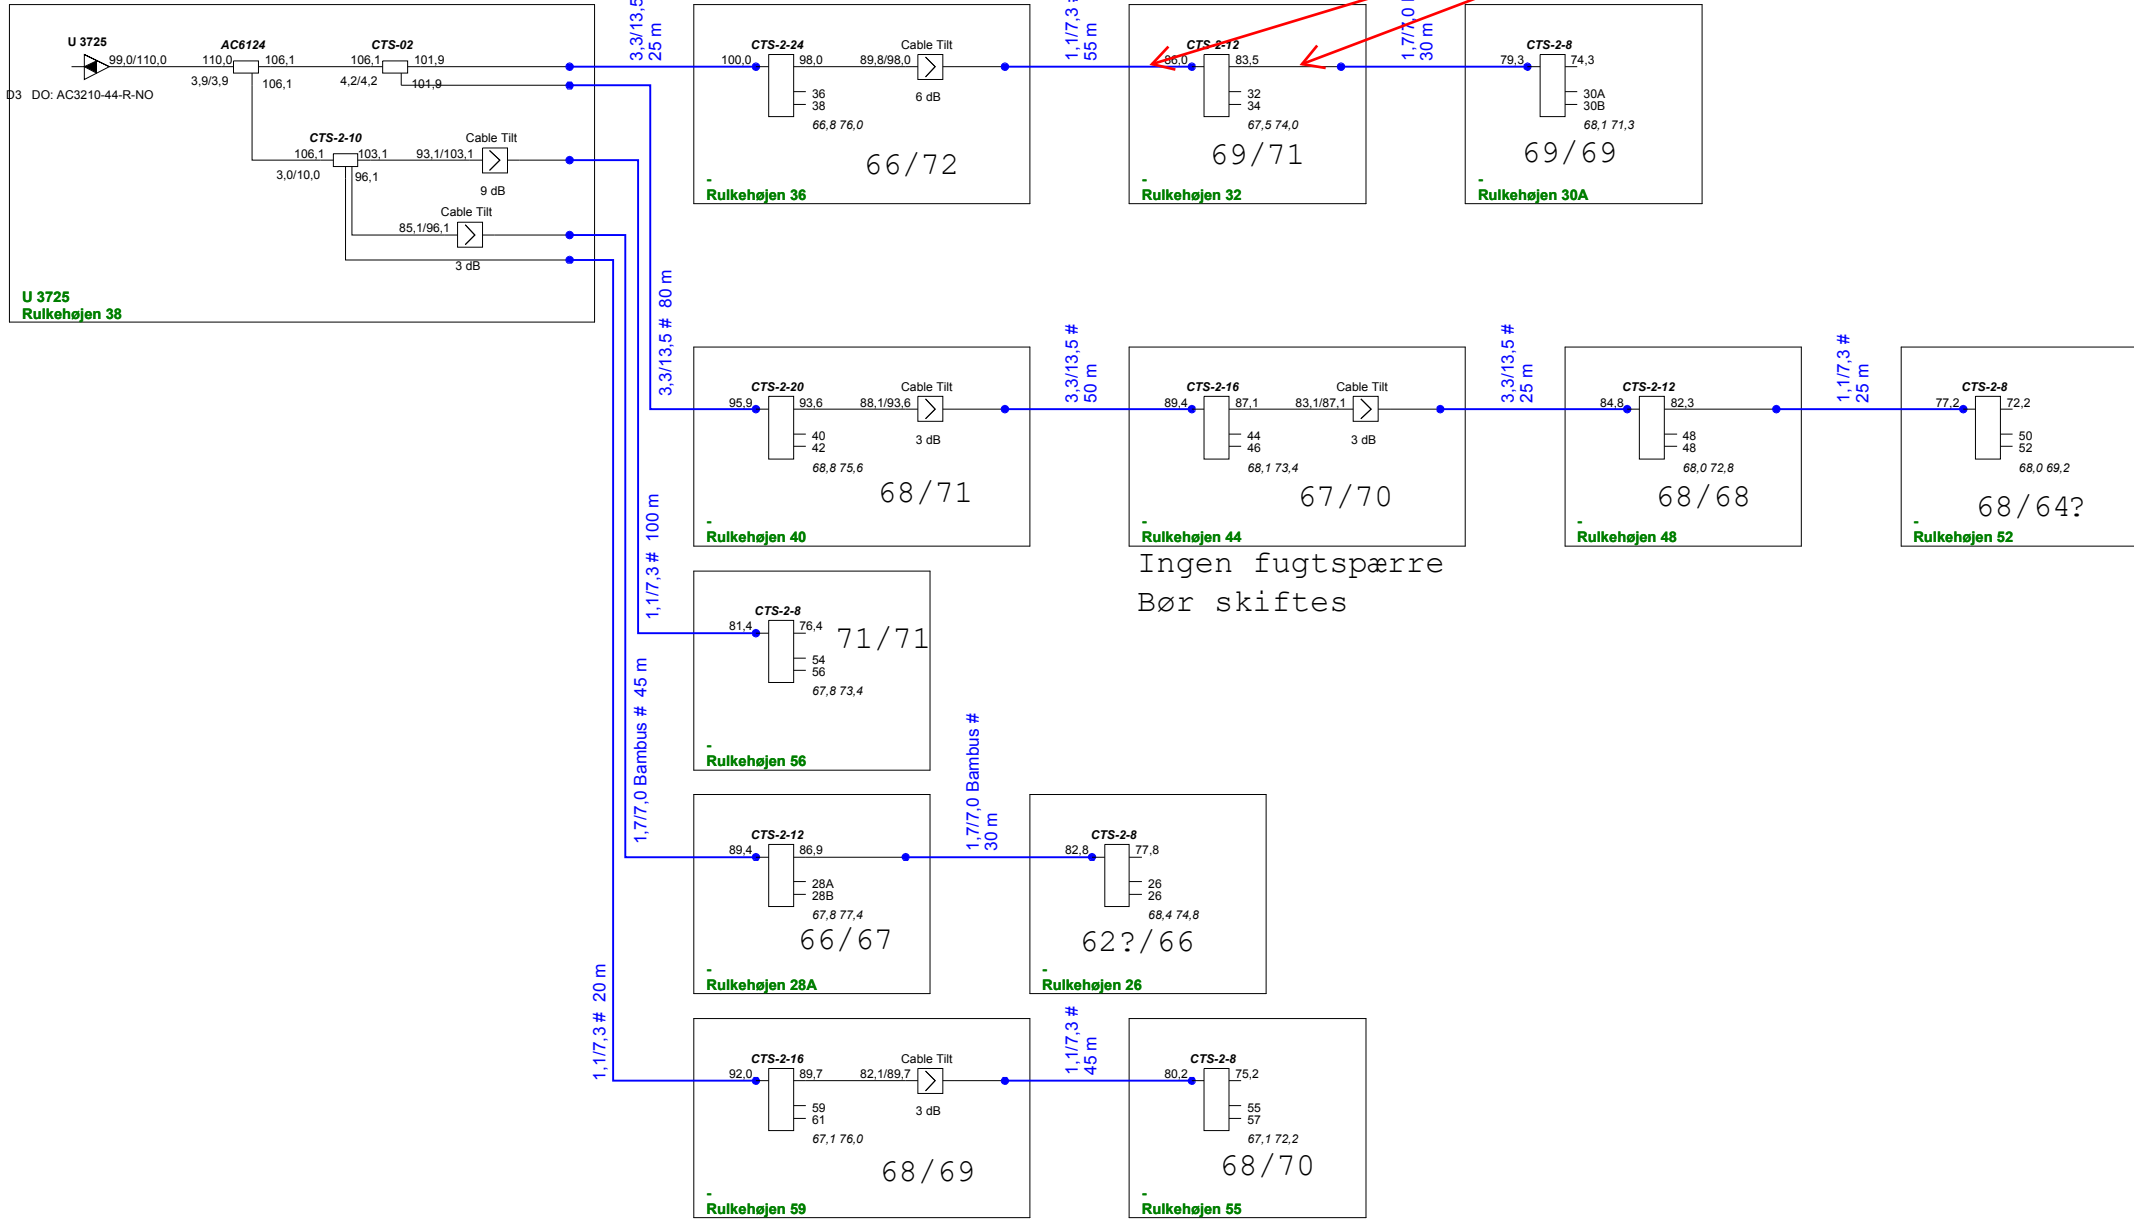

Samlinger i jord ved skab, ind og ud-kabel er 22/99

ProjectName : Glenten 1218	Glentevejs Antennelaug	Frequency : 282 - 1218Mhz
Reference : U 3725	Vagtelvej 1-3	Initials : jph
		Date : 07-09-2022