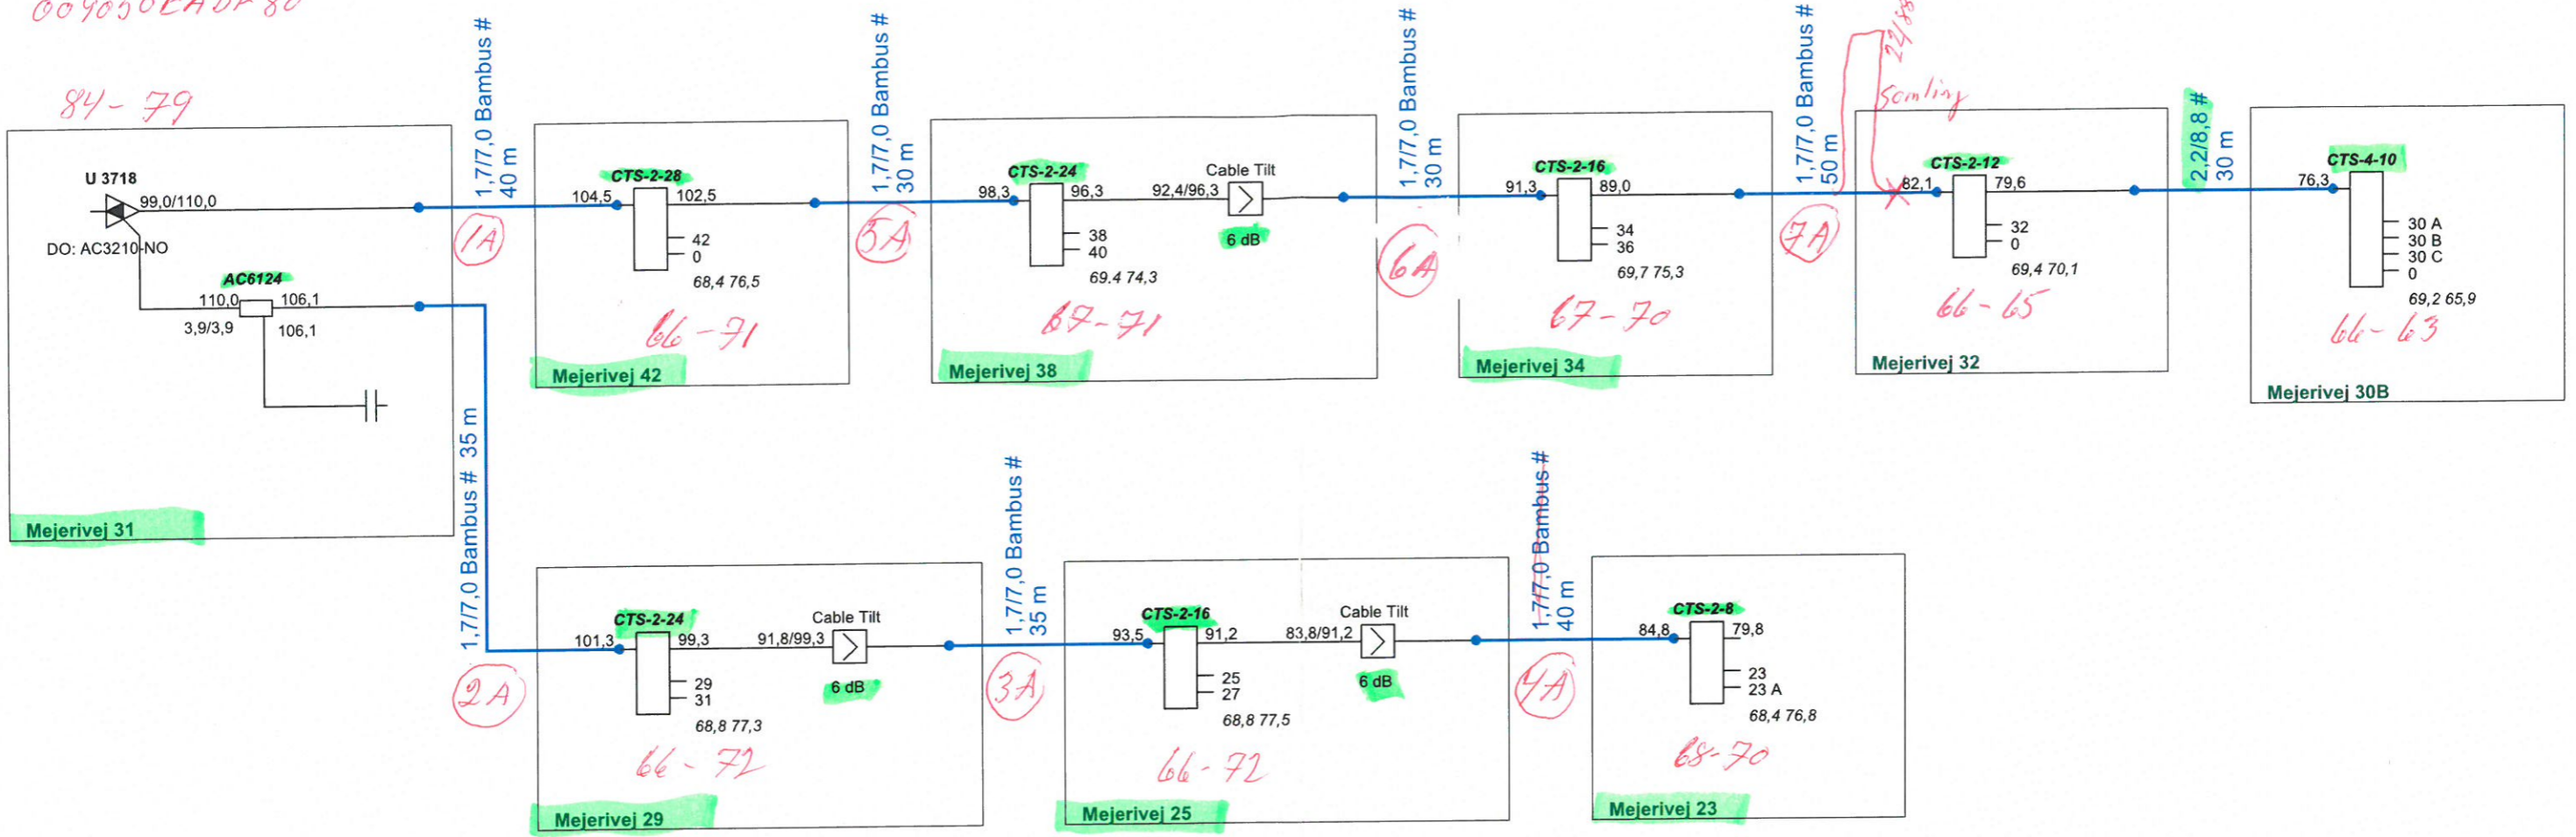

Target en AC 3010 Ned
 opstelling of en AC 3210
 009050EADF80

84-79

ProjectName : Glenten 1218	Glentevejs Antennelaug Vagtelvej 1-3	Frequency : 282 - 1218Mhz
Reference : RPD 13		Initials : jph
		Date : 21-05-2024

Forstærker ID: 43718						
Kabel ID	Type A	Type B	Stiktype	Inderleder	Skærm	Yderkappe
1A	X		Fm-60-15/65	1,7	7,1	10
1B						
2A	X		Fm-60-15/65	1,7	7,1	10
2B						
3A	X		Fm-60-15/65	1,7	7,1	10
3B						
4A		X	Fm-TL 243	1,2	8,4	10,4
4B						
5A	X		Fm-60-15/65	1,7	7,1	10
5B						
6A	X		Fm-60-15/65	1,7	7,1	10
6B						
7A		X	Fm-TL 243	1,2	8,4	10,4
7B	X		FM22-88	2,2	8,8	
8A						
8B						
9A						
9B						
10A						
10B						
11A						
11B						
12A						
12B						
13A						
13B						
14A						
14B						

Kabeltype A = Skum/Bamboo dialektikum

Kabeltype B = Masiv dialektikum