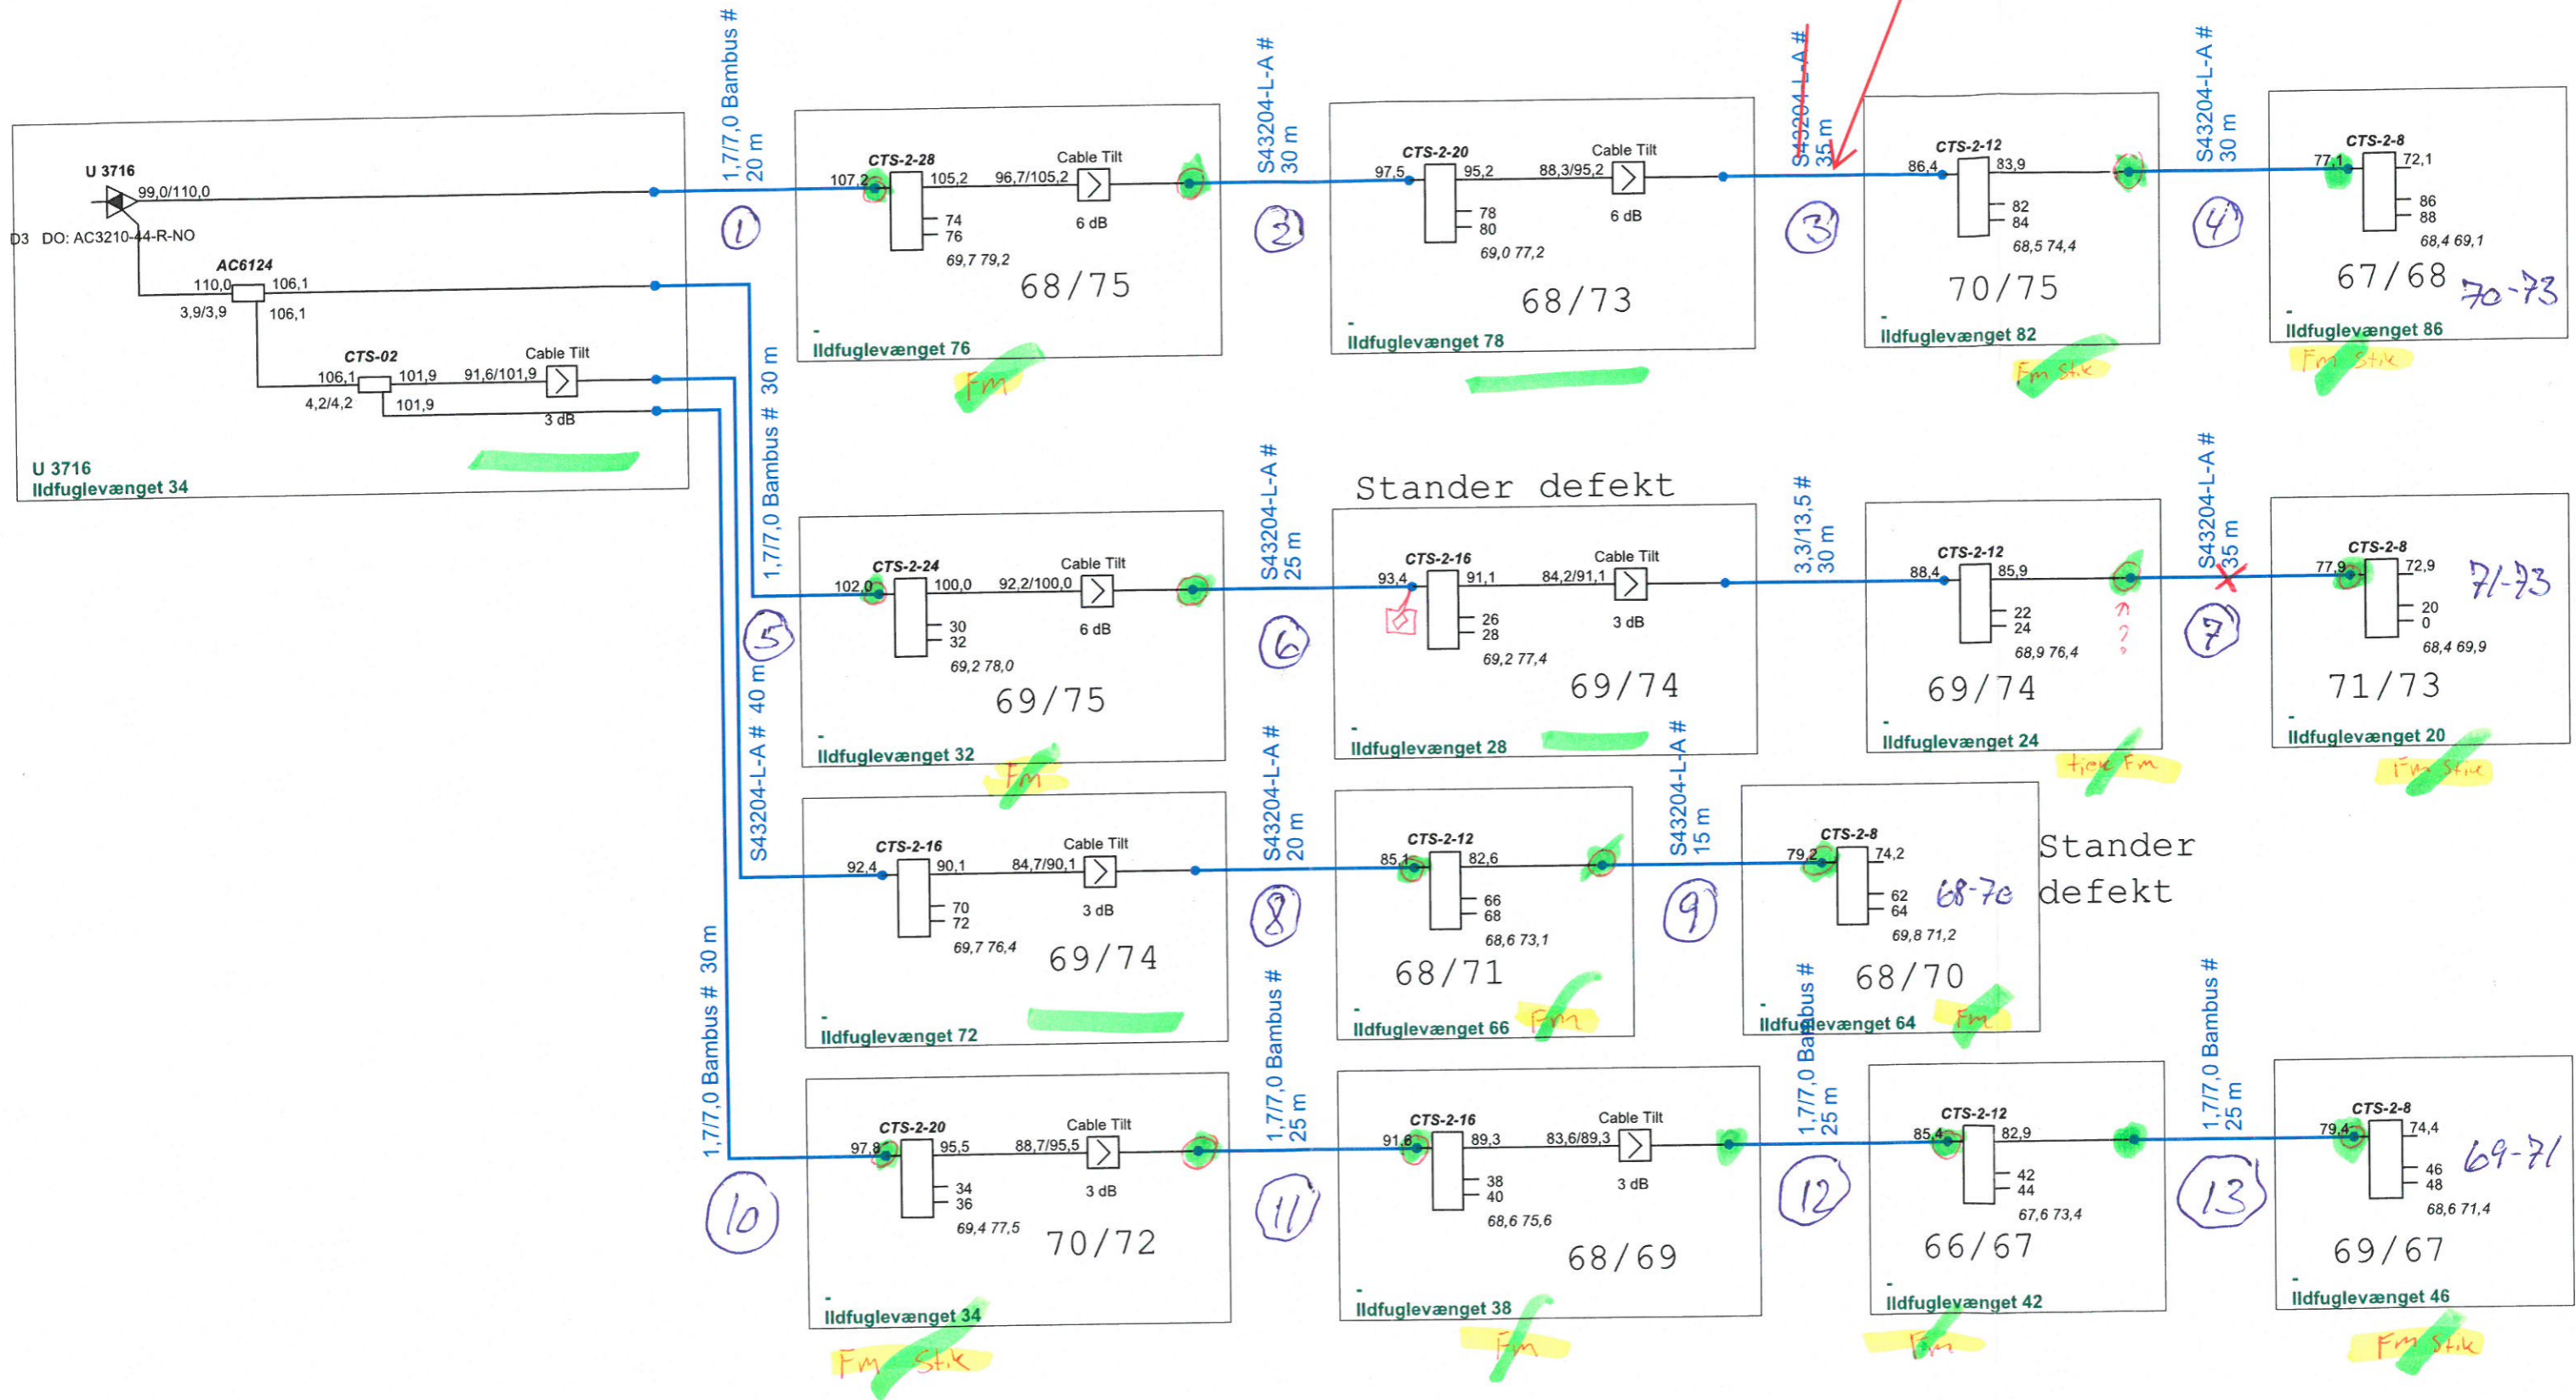

22/88 grenkabel

28/2-24 PK

ProjectName:	Glentevejs Antennelaug	Frequency:	282 - 1218Mhz
Reference:	U 3716	Initials:	jph
		Date:	31-08-2022

Forstærker ID: U 3716						
Kabel ID	Type A	Type B	Stiktype	Inderleder	Skærm	Yderkappe
1A	X		FM60-15-65	1,7	7,2	10,4
1B						
2A		X	FM-TL 232	1,6	7,7	9,7
2B						
3A	X		FM-TL303	2,2	8,8	
3B						
4A		X	FM-TL 232	1,6	7,7	9,7
4B						
5A	X		FM60-15/65	1,7	7,2	10,4
5B						
6A		X	FM-TL 232	1,6	7,7	9,7
6B						
7A		X	FM-TL 232	1,6	7,7	9,7
7B		X	FM-TL 232	1,7	7,8	10,4
8A		X	FM-TL 232	1,6	7,7	9,7
8B						
9A		X	FM-TL 232	1,7	7,8	10,4
9B						
10A						
10B	X		FM60-15/65	1,7	7,2	10,4
11A						
11B						
12A	X		FM60-15-65	1,7	7,2	10,4
12B						
13A	X		FM60-15-65	1,7	7,2	10,4
13B						
14A						
14B						

Kabeltype A = Skum/Bamboo dialektikum

Kabeltype B = Masiv dialektikum