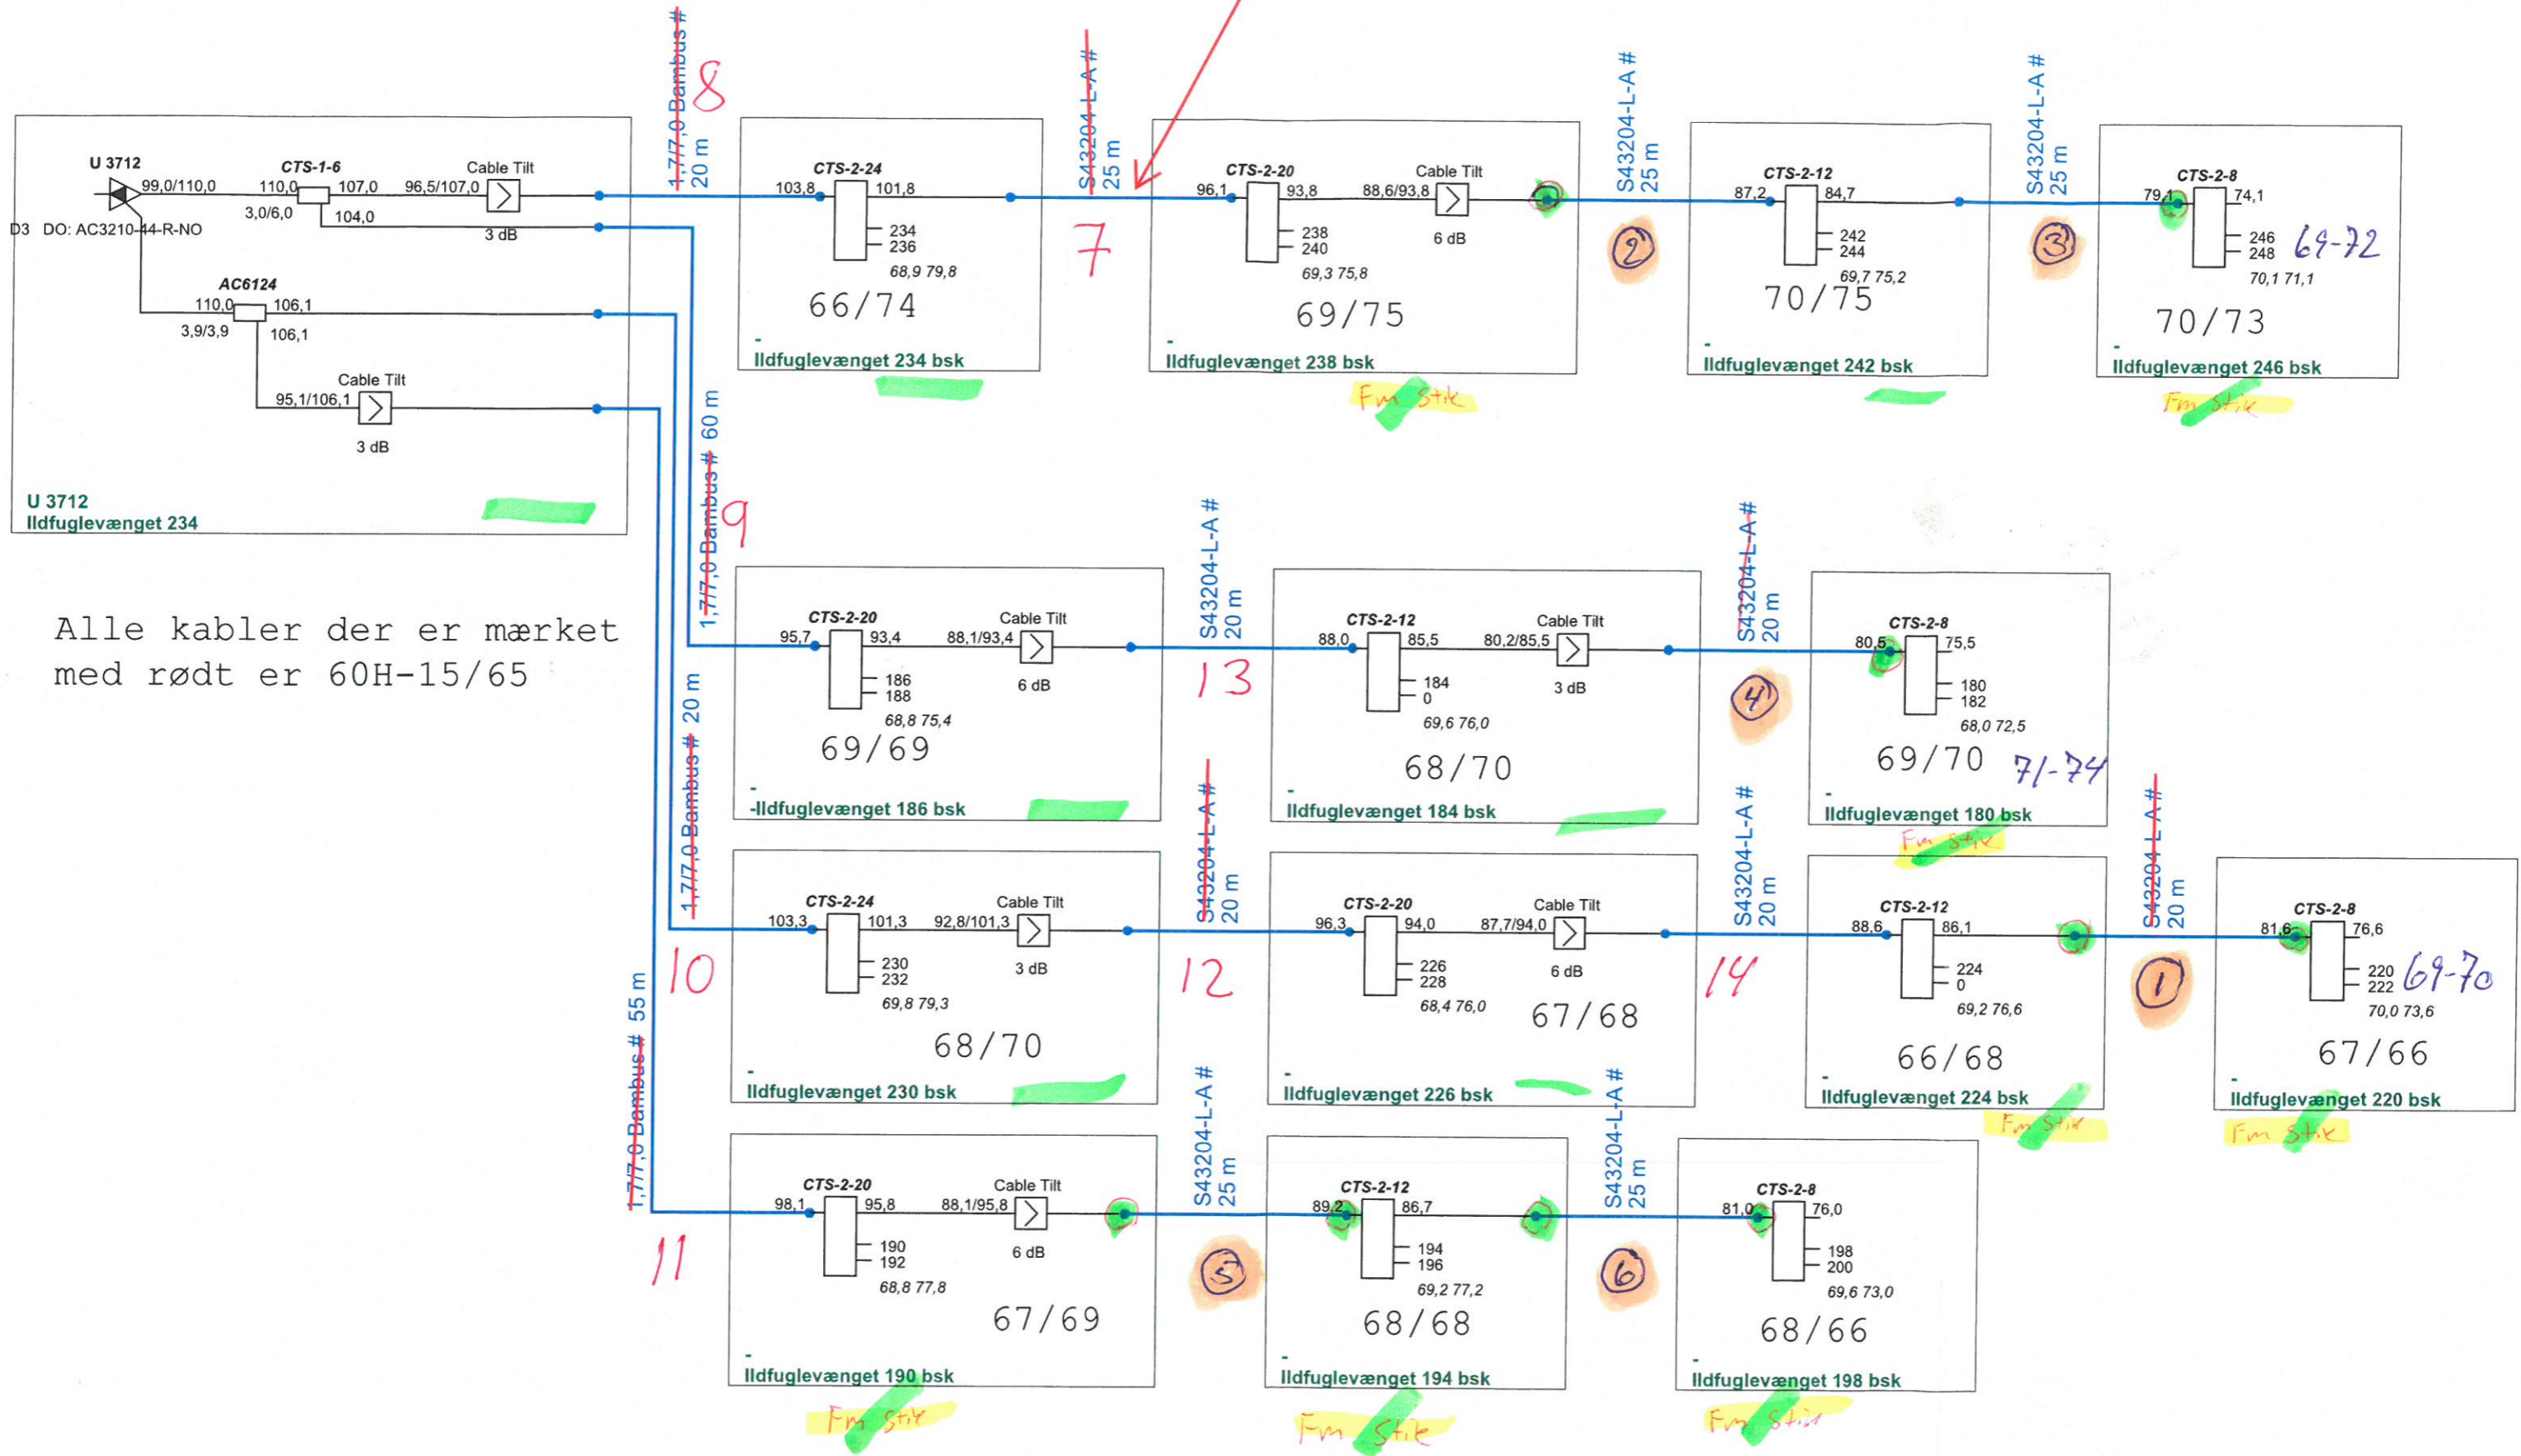

22/88 grenkabel ikke nedgravet

Alle kabler der er mærket med rødt er 60H-15/65

26/2-24 PIC

ProjectName: Glenten 1218	Glentevejs Antennelaug	Frequency: 282 - 1218Mhz
Reference: U 3712	Vagtelvej 1-3	Initials: jph
		Date: 31-08-2022

Forstærker ID: U 3712

Kabel ID	Type A	Type B	Stiktype	Inderleder	Skærm	Yderkappe
1A		X	FM-TL 232	1,6	7,8	10,4
1B						"
2A		X	FM-TL232	1,6	7,7	10,3
2B						
3A		X	FM-TL232	1,6	7,7	9,8
3B						
4A	X		FM60-15-65	1,7	7,2	10,2
4B						
5A		X	FM-TL 232	1,6	7,6	10,0
5B						
6A		X	FM-TL232	1,6	7,7	10,0
6B						
7A	X		FM22-88	2,2	8,8	
7B						
8A	X		FM60-15-65	1,7	7,2	10,2
8B						
9A	X		FM60-15-65	1,7	7,2	10,2
9B						
10A	X		FM60-15-65	1,7	7,1	10,2
10B						
11A	X		FM60-15-65	1,7	7,2	10,2
11B						
12A						
12A	X		FM60-15-65	1,7	7,2	10,2
13A						
13A	X		FM60-15-65	1,7	7,2	10,2
14A						
14A	X		FM60-15-65	1,7	7,2	10,2

Kabeltype A = Skum/Bamboo dialektikum

Kabeltype B = Masiv dialektikum