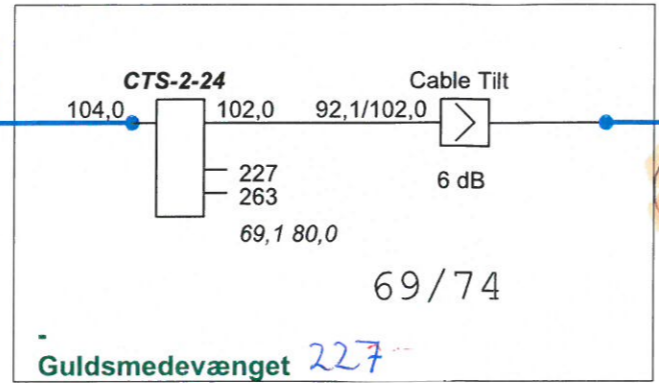

1,777,0 # 25 m
 1,777,0 # 45 m

S43204-L-A # 25 m
 1,777,0 Bambus # 35 m

S43204-L-A # 25 m

27/2
 PJ.

ProjectName : Glenten 1218	Glentevejs Antennelaug Vagtelvej 1-3	Frequency : 282 - 1218Mhz
Reference : U 3711		Initials : jph
		Date : 31-08-2022

Forstærker ID: U3711						
Kabel ID	Type A	Type B	Stiktype	Inderleder	Skærm	Yderkappe
1A		X	FM-TL232	1,7	7,6	10,6
1B						
2A		X	FM-TL232	1,7	7,7	10,57
2B						
3A		X	FM-TL232	1,7	7,8	10,6
3B						
4A		X	FM-TL232	1,7	7,6	10,6
4B						
5A		X	FM-TL232	1,7	7,7	10,6
5B						
6A						
6B						
7A						
7B						
8A						
8B						
9A						
9B						
10A						
10B						
11A						
11B						
12A						
12B						
13A						
13B						
14A						
14B						