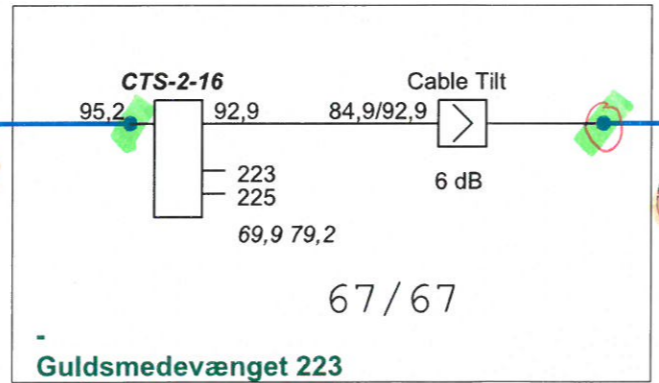

1,777,0 # 25 m
 1,777,0 # 45 m

S43204-L-A # 25 m
 1,777,0 Bambus # 35 m

S43204-L-A # 25 m

27/2
 PJ.

ProjectName : Glenten 1218	Glentevejs Antennelaug Vagtelvej 1-3	Frequency : 282 - 1218Mhz
Reference : U 3711		Initials : jph
		Date : 31-08-2022

Forstærker ID: U3711						
Kabel ID	Type A	Type B	Stiktype	Inderleder	Skærm	Yderkappe
1A		X	FM-TL232	1,7	7,6	10,6
1B						
2A		X	FM-TL232	1,7	7,7	10,57
2B						
3A		X	FM-TL232	1,7	7,8	10,6
3B						
4A		X	FM-TL232	1,7	7,6	10,6
4B						
5A		X	FM-TL232	1,7	7,7	10,6
5B						
6A						
6B						
7A						
7B						
8A						
8B						
9A						
9B						
10A						
10B						
11A						
11B						
12A						
12B						
13A						
13B						
14A						
14B						