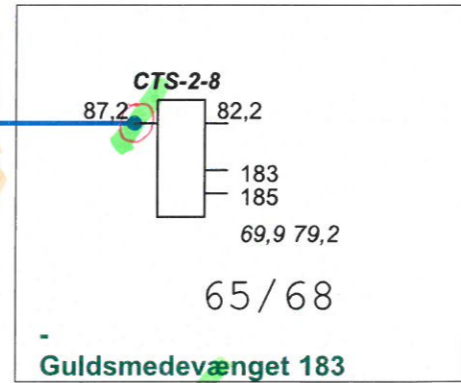

1,777,0 # 25 m
 1,777,0 # 45 m

S43204-L-A # 25 m
 1,777,0 Bambus # 35 m

S43204-L-A # 25 m

27/2
 PJ.

ProjectName : Glenten 1218	Glentevejs Antennelaug Vagtelvej 1-3	Frequency : 282 - 1218Mhz
Reference : U 3711		Initials : jph
		Date : 31-08-2022

Forstærker ID: U3711						
Kabel ID	Type A	Type B	Stiktype	Inderleder	Skærm	Yderkappe
1A		X	FM-TL232	1,7	7,6	10,6
1B						
2A		X	FM-TL232	1,7	7,7	10,57
2B						
3A		X	FM-TL232	1,7	7,8	10,6
3B						
4A		X	FM-TL232	1,7	7,6	10,6
4B						
5A		X	FM-TL232	1,7	7,7	10,6
5B						
6A						
6B						
7A						
7B						
8A						
8B						
9A						
9B						
10A						
10B						
11A						
11B						
12A						
12B						
13A						
13B						
14A						
14B						