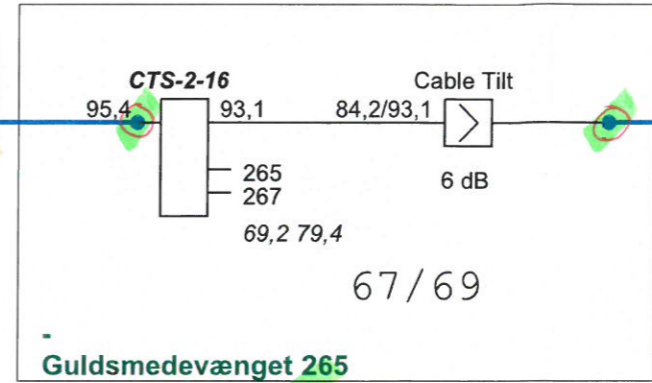

1,777,0 # 25 m
 1,777,0 # 45 m

S43204-L-A # 25 m
 1,777,0 Bambus # 35 m

S43204-L-A # 25 m

27/2
 PJ.

ProjectName : Glenten 1218	Glentevejs Antennelaug Vagtelvej 1-3	Frequency : 282 - 1218Mhz
Reference : U 3711		Initials : jph
		Date : 31-08-2022

Forstærker ID: U3711						
Kabel ID	Type A	Type B	Stiktype	Inderleder	Skærm	Yderkappe
1A		X	FM-TL232	1,7	7,6	10,6
1B						
2A		X	FM-TL232	1,7	7,7	10,57
2B						
3A		X	FM-TL232	1,7	7,8	10,6
3B						
4A		X	FM-TL232	1,7	7,6	10,6
4B						
5A		X	FM-TL232	1,7	7,7	10,6
5B						
6A						
6B						
7A						
7B						
8A						
8B						
9A						
9B						
10A						
10B						
11A						
11B						
12A						
12B						
13A						
13B						
14A						
14B						