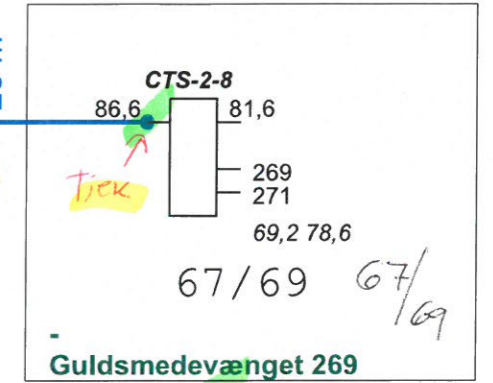

1,777,0 # 25 m
 1,777,0 # 45 m

S43204-L-A # 25 m
 1,777,0 Bambus # 35 m

S43204-L-A # 25 m

27/2
 PJ.

ProjectName : Glenten 1218	Glentevejs Antennelaug Vagtelvej 1-3	Frequency : 282 - 1218Mhz
Reference : U 3711		Initials : jph
		Date : 31-08-2022

Forstærker ID: U3711						
Kabel ID	Type A	Type B	Stiktype	Inderleder	Skærm	Yderkappe
1A		X	FM-TL232	1,7	7,6	10,6
1B						
2A		X	FM-TL232	1,7	7,7	10,57
2B						
3A		X	FM-TL232	1,7	7,8	10,6
3B						
4A		X	FM-TL232	1,7	7,6	10,6
4B						
5A		X	FM-TL232	1,7	7,7	10,6
5B						
6A						
6B						
7A						
7B						
8A						
8B						
9A						
9B						
10A						
10B						
11A						
11B						
12A						
12B						
13A						
13B						
14A						
14B						