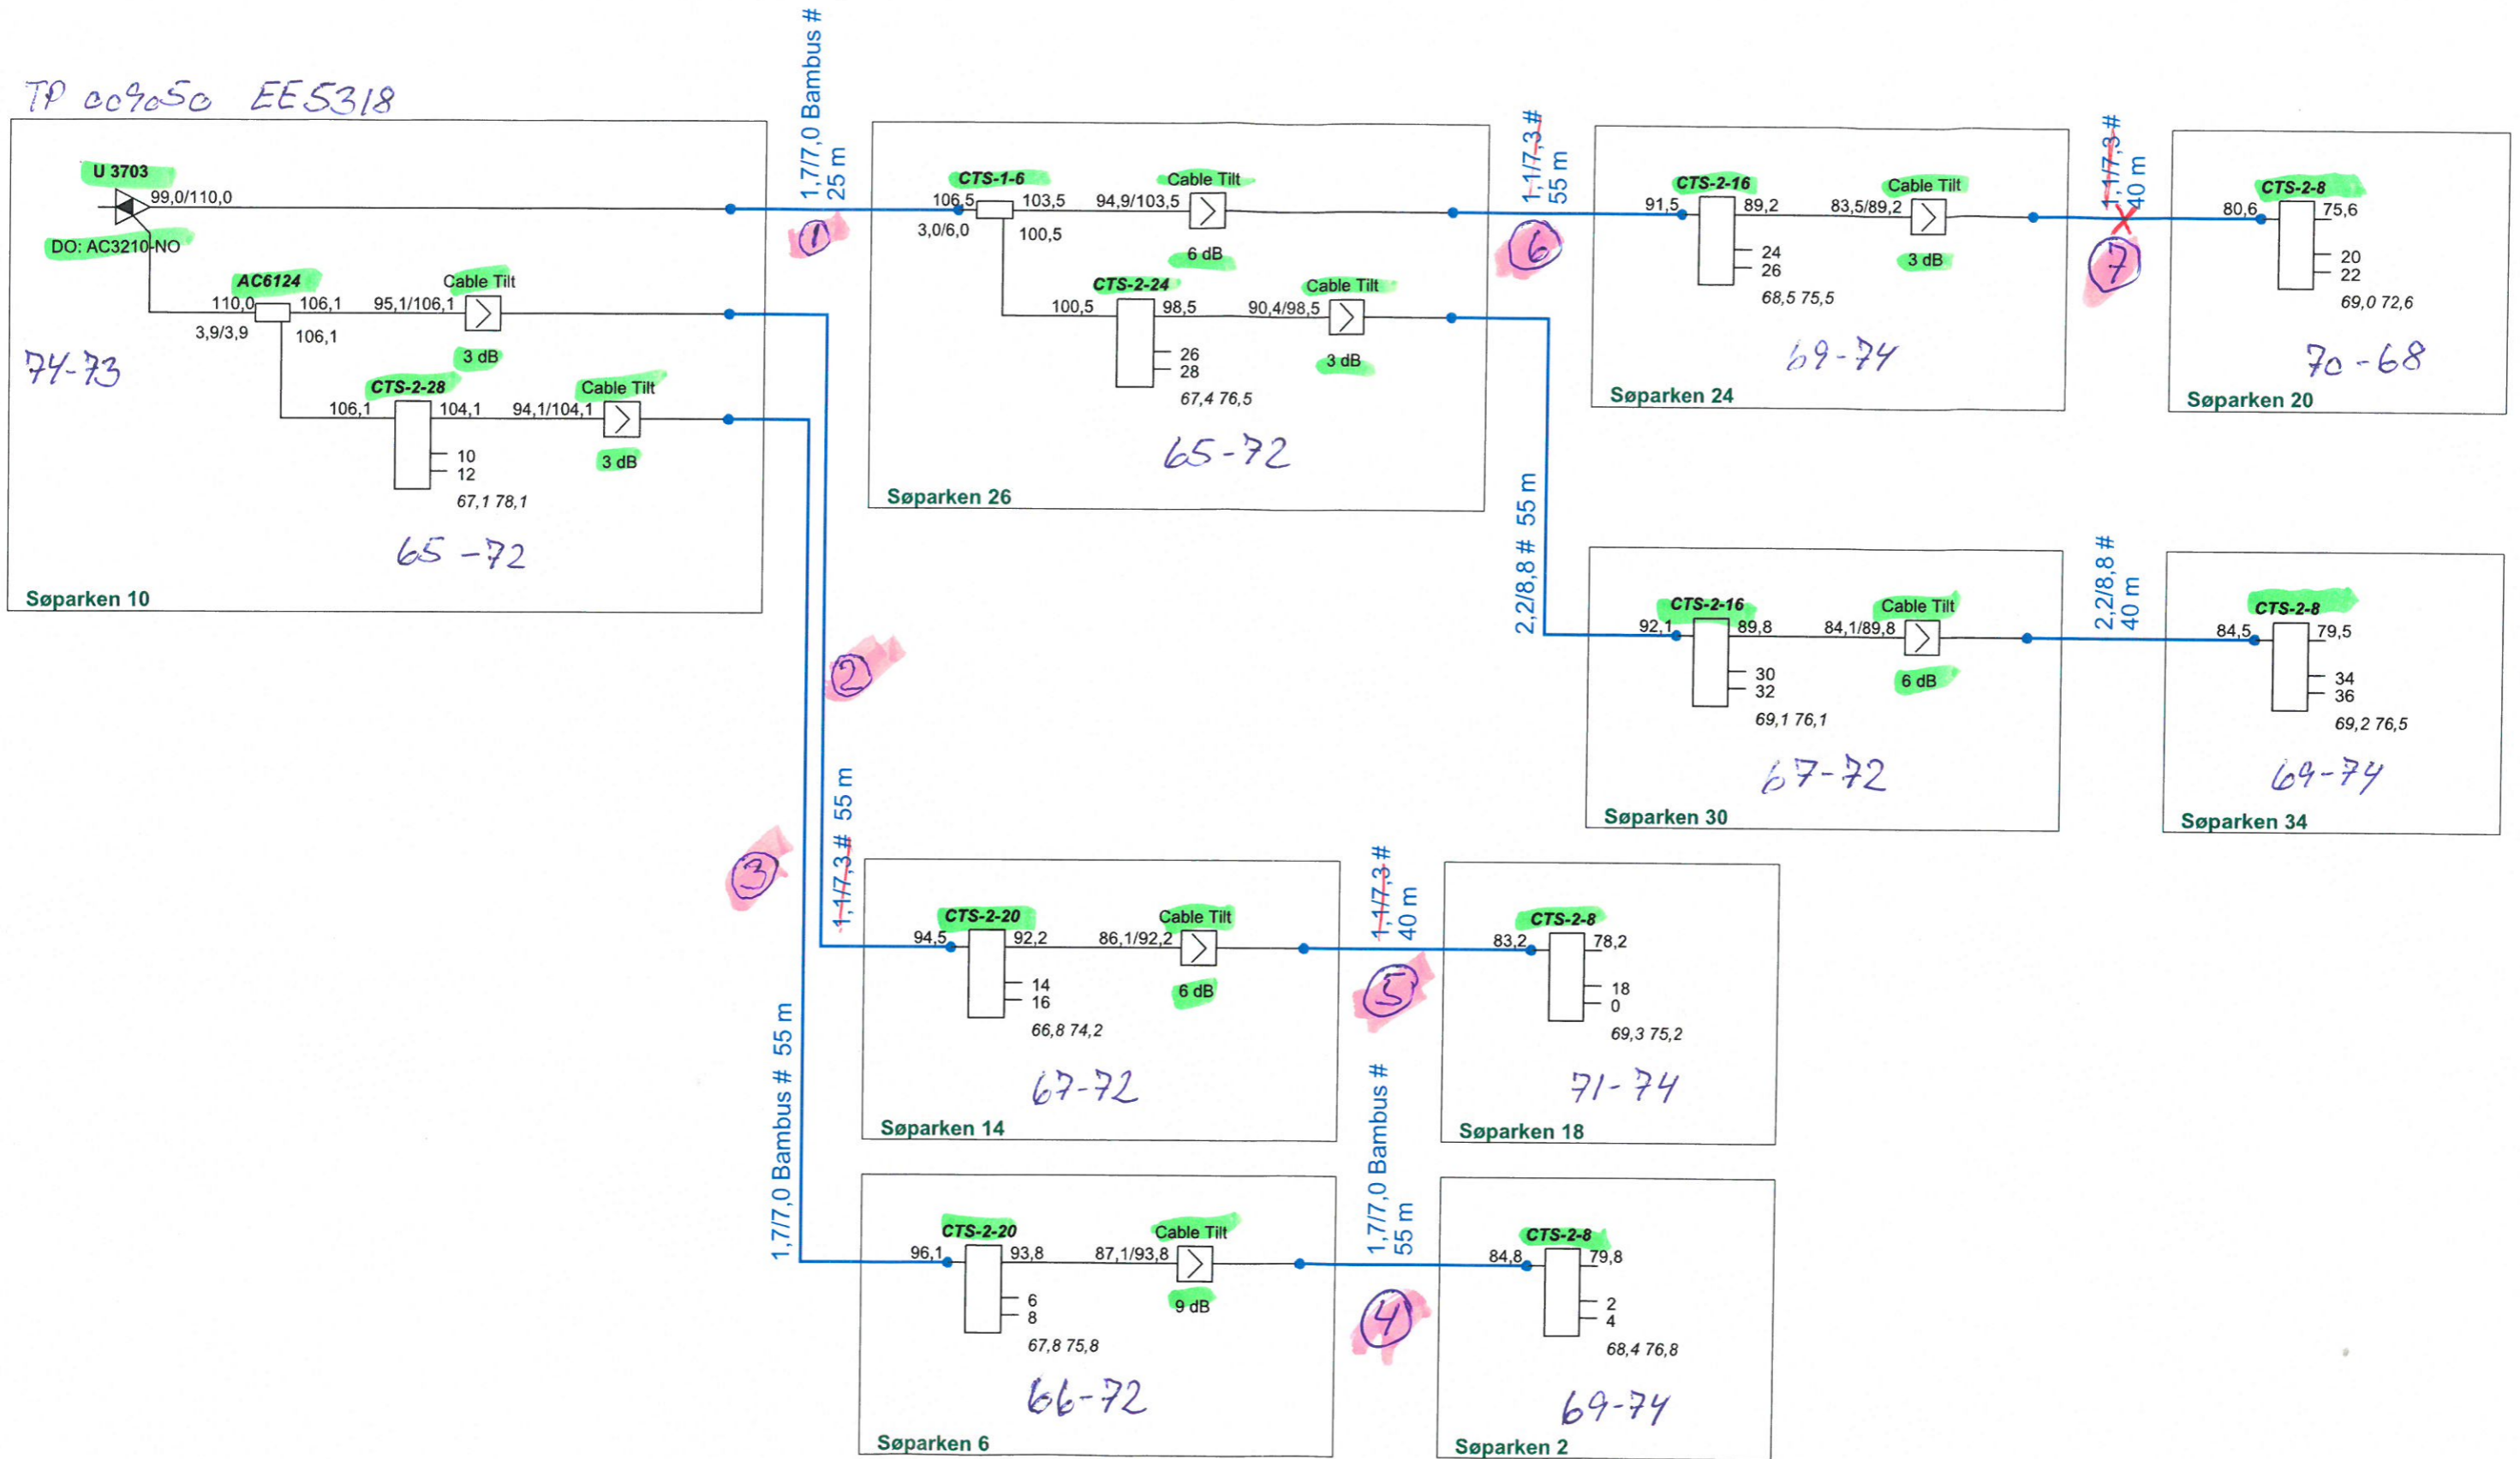

TP 009050 EE5318

PK

ProjectName :	Glenten 1218	Frequency :	282 - 1218Mhz
Reference :	RPD 63	Initials :	jph
		Date :	07-08-2024

Glentevejs  
Antennelaug  
Vagtelvej 1-3

Forstærker ID: U 3703						
Kabel ID	Type A	Type B	Stiktype	Inderleder	Skærm	Yderkappe
1A	X		FM 60-15/65	1,7	7,2	10,4 GRØN
1B						
2A		X	FM 60-17/73	1,6	7,5	11,0 HVID
2B						
3A	X		FM 60-15/65	1,7	7,2	10,4 GRØN
3B						
4A	X		FM 60-15/65	1,7	7,2	10,4 GRØN
4B						
5A		X	FM 60-17/73	1,6	7,5	11,0 HVID
5B						
6A		X	FM 60-17/73	1,6	7,5	11,0 HVID
6B						
7A		X	FM 60-17/73	1,6	7,5	11,0 HVID
7B		X	FM 60-17/73	1,6	7,5	10,8 SØDT
8A						
8B						
9A						
9B						
10A						
10B						
11A						
11B						
12A						
12B						
13A						
13B						
14A						
14B						

Kabeltype A = Skum/Bamboo dialektikum

Kabeltype B = Masiv dialektikum