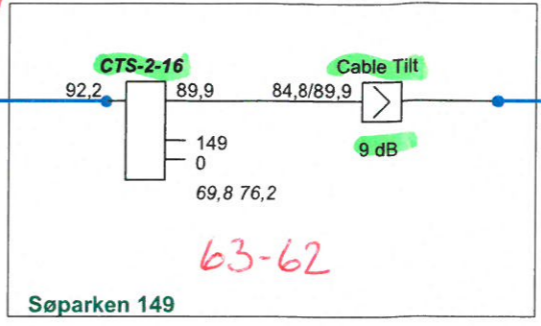

TP 009050 EBO400

X = 2 SAMLINGER UNDER FUGTSPÆR  
 GREUKABLER ER 60-17/73 HVID (1,6-7,5-14,0)

1,717,0 Bambus # 20 m  
 1,177,3 # 60 m  
 1,177,3 # 30 m  
 1,177,3 # 30 m  
 1,177,3 # 65 m  
 1,177,3 # 55 m

KABELFESTL CA 4m FRA 149

60-17/73 SAMLET UNDER FUGTSPÆR MED CT 22

PK

ProjectName : <b>Glenten 1218</b>	Glentevejs Antennelaug Vagtelvej 1-3	Frequency : 282 - 1218Mhz
Reference : RPD 63		Initials : jph
		Date : 06-08-2024

Forstærker ID: U 3702						
Kabel ID	Type A	Type B	Stiktype	Inderleder	Skærm	Yderkappe
1A	X		FM60-15/65	1,7	7,1	10,2
1B						
2A	X		FG TO 7 mm KABEL			
2B		X	FM60-17/73	1,6	7,5	11,0
3A	X		FM-TL 303	2,2	8,8	
3B		X	FM60-17/73	1,6	7,5	11,0
4A	X		FM60-15/65	1,7	7,1	10,2
4B						
5A	X		FM-TL 303	2,2	8,8	
5B		X	FM60-17/73	1,6	7,5	11,0
6A		X	FM60-17/73	1,6	7,5	11,0
6B	X		FM-TL 303	2,2	8,8	
7A						
7B						
8A						
8B						
9A						
9B						
10A						
10B						
11A						
11B						
12A						
12B						
13A						
13B						
14A						
14B						