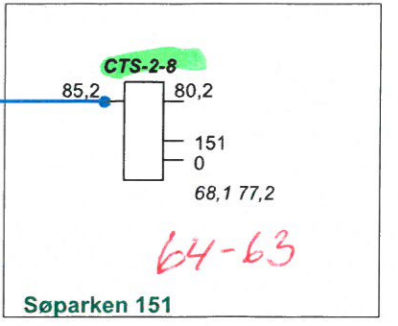

TP 009050 EBO400

X = 2 SAMLINGER UNDER FUGTSPÆR  
 GREUKABLER ER 60-17/73 HVID (1,6-7,5-14,0)

1,717,0 Bambus # 20 m  
 1,177,3 # 60 m  
 1,177,3 # 30 m  
 1,177,3 # 30 m  
 1,177,3 # 65 m  
 1,177,3 # 55 m

KABELFESTL CA 4m FRA 149

60-17/73 SAMLET UNDER FUGTSPÆR MED CT 22

PK

ProjectName : <b>Glenten 1218</b>	Glentevejs Antennelaug Vagtelvej 1-3	Frequency : 282 - 1218Mhz
Reference : RPD 63		Initials : jph
		Date : 06-08-2024

Forstærker ID: U 3702						
Kabel ID	Type A	Type B	Stiktype	Inderleder	Skærm	Yderkappe
1A	X		FM60-15/65	1,7	7,1	10,2
1B						
2A	X		FG TO 7 mm KABEL			
2B		X	FM60-17/73	1,6	7,5	11,0
3A	X		FM-TL 303	2,2	8,8	
3B		X	FM60-17/73	1,6	7,5	11,0
4A	X		FM60-15/65	1,7	7,1	10,2
4B						
5A	X		FM-TL 303	2,2	8,8	
5B		X	FM60-17/73	1,6	7,5	11,0
6A		X	FM60-17/73	1,6	7,5	11,0
6B	X		FM-TL 303	2,2	8,8	
7A						
7B						
8A						
8B						
9A						
9B						
10A						
10B						
11A						
11B						
12A						
12B						
13A						
13B						
14A						
14B						