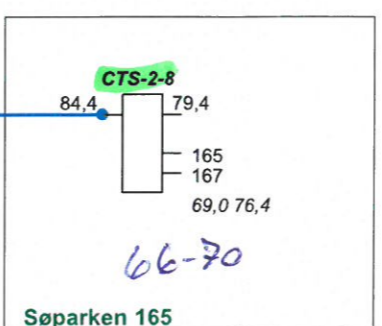

TP 009050 EBO400

X = 2 SAMLINGER UNDER FUGTSPÆR  
 GREUKABLER ER 60-17/73 HVID (1,6-7,5-14,0)

1,717,0 Bambus # 20 m  
 1,177,3 # 60 m  
 1,177,3 # 30 m  
 1,177,3 # 30 m  
 1,177,3 # 65 m  
 1,177,3 # 55 m

KABELFESTL CA 4m FRA 149

60-17/73 SAMLET UNDER FUGTSPÆR MED CT 22

PK

ProjectName : <b>Glenten 1218</b>	Glentevejs Antennelaug Vagtelvej 1-3	Frequency : 282 - 1218Mhz
Reference : RPD 63		Initials : jph
		Date : 06-08-2024

Forstærker ID: U 3702						
Kabel ID	Type A	Type B	Stiktype	Inderleder	Skærm	Yderkappe
1A	X		FM60-15/65	1,7	7,1	10,2
1B						
2A	X		FG TO 7 mm KABEL			
2B		X	FM60-17/73	1,6	7,5	11,0
3A	X		FM-TL 303	2,2	8,8	
3B		X	FM60-17/73	1,6	7,5	11,0
4A	X		FM60-15/65	1,7	7,1	10,2
4B						
5A	X		FM-TL 303	2,2	8,8	
5B		X	FM60-17/73	1,6	7,5	11,0
6A		X	FM60-17/73	1,6	7,5	11,0
6B	X		FM-TL 303	2,2	8,8	
7A						
7B						
8A						
8B						
9A						
9B						
10A						
10B						
11A						
11B						
12A						
12B						
13A						
13B						
14A						
14B						