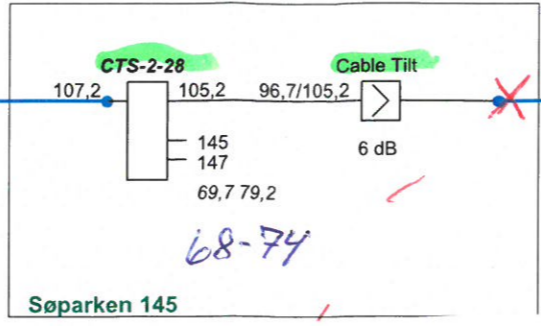

TP 009050 EBO400

X = 2 SAMLINGER UNDER FUGTSPÆR  
 GREUKABLER ER 60-17/73 HVID (1,6-7,5-14,0)

1,717,0 Bambus # 20 m  
 1,177,3 # 60 m  
 1,177,3 # 30 m  
 1,177,3 # 30 m  
 1,177,3 # 65 m  
 1,177,3 # 55 m

KABELFESTL CA 4m FRA 149

60-17/73 SAMLET UNDER FUGTSPÆR MED CT 22

PK

ProjectName : <b>Glenten 1218</b>	Glentevejs Antennelaug Vagtelvej 1-3	Frequency : 282 - 1218Mhz
Reference : RPD 63		Initials : jph
		Date : 06-08-2024

Forstærker ID: U 3702						
Kabel ID	Type A	Type B	Stiktype	Inderleder	Skærm	Yderkappe
1A	X		FM60-15/65	1,7	7,1	10,2
1B						
2A	X		FG TO 7 mm KABEL			
2B		X	FM60-17/73	1,6	7,5	11,0
3A	X		FM-TL 303	2,2	8,8	
3B		X	FM60-17/73	1,6	7,5	11,0
4A	X		FM60-15/65	1,7	7,1	10,2
4B						
5A	X		FM-TL 303	2,2	8,8	
5B		X	FM60-17/73	1,6	7,5	11,0
6A		X	FM60-17/73	1,6	7,5	11,0
6B	X		FM-TL 303	2,2	8,8	
7A						
7B						
8A						
8B						
9A						
9B						
10A						
10B						
11A						
11B						
12A						
12B						
13A						
13B						
14A						
14B						