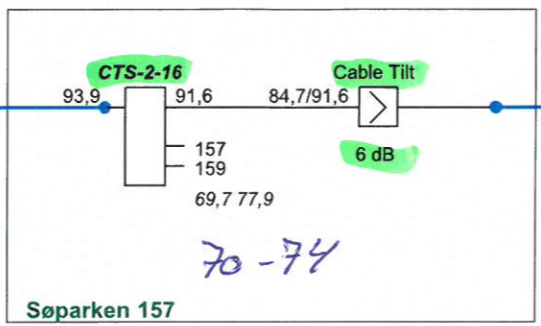

TP 009050 EBO400

X = 2 SAMLINGER UNDER FUGTSPÆR  
 GREUKABLER ER 60-17/73 HVID (1,6-7,5-14,0)

1,717,0 Bambus # 20 m  
 1,177,3 # 60 m  
 1,177,3 # 30 m  
 1,177,3 # 30 m  
 1,177,3 # 65 m  
 1,177,3 # 55 m

KABELFESTL CA 4m FRA 149

60-17/73 SAMLET UNDER FUGTSPÆR MED CT 22

PK

ProjectName : <b>Glenten 1218</b>	Glentevejs Antennelaug Vagtelvej 1-3	Frequency : 282 - 1218Mhz
Reference : RPD 63		Initials : jph
		Date : 06-08-2024

Forstærker ID: U 3702						
Kabel ID	Type A	Type B	Stiktype	Inderleder	Skærm	Yderkappe
1A	X		FM60-15/65	1,7	7,1	10,2
1B						
2A	X		FG TO 7 mm KABEL			
2B		X	FM60-17/73	1,6	7,5	11,0
3A	X		FM-TL 303	2,2	8,8	
3B		X	FM60-17/73	1,6	7,5	11,0
4A	X		FM60-15/65	1,7	7,1	10,2
4B						
5A	X		FM-TL 303	2,2	8,8	
5B		X	FM60-17/73	1,6	7,5	11,0
6A		X	FM60-17/73	1,6	7,5	11,0
6B	X		FM-TL 303	2,2	8,8	
7A						
7B						
8A						
8B						
9A						
9B						
10A						
10B						
11A						
11B						
12A						
12B						
13A						
13B						
14A						
14B						