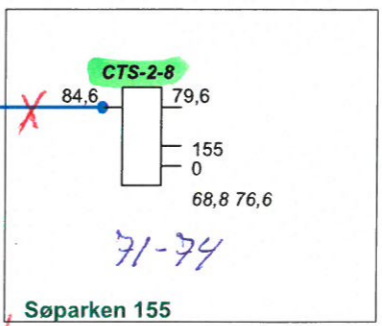

TP 009050 EBO400

X = 2 SAMLINGER UNDER FUGTSPÆR  
 GREUKABLER ER 60-17/73 HVID (1,6-7,5-14,0)

1,717,0 Bambus # 20 m  
 1,177,3 # 60 m  
 1,177,3 # 30 m  
 1,177,3 # 30 m  
 1,177,3 # 65 m  
 1,177,3 # 55 m

KABELFESTL CA 4m FRA 149

60-17/73 SAMLET UNDER FUGTSPÆR MED CT 22

PK

ProjectName : <b>Glenten 1218</b>	Glentevejs Antennelaug Vagtelvej 1-3	Frequency : 282 - 1218Mhz
Reference : RPD 63		Initials : jph
		Date : 06-08-2024

Forstærker ID: U 3702						
Kabel ID	Type A	Type B	Stiktype	Inderleder	Skærm	Yderkappe
1A	X		FM60-15/65	1,7	7,1	10,2
1B						
2A	X		FG TO 7 mm KABEL			
2B		X	FM60-17/73	1,6	7,5	11,0
3A	X		FM-TL 303	2,2	8,8	
3B		X	FM60-17/73	1,6	7,5	11,0
4A	X		FM60-15/65	1,7	7,1	10,2
4B						
5A	X		FM-TL 303	2,2	8,8	
5B		X	FM60-17/73	1,6	7,5	11,0
6A		X	FM60-17/73	1,6	7,5	11,0
6B	X		FM-TL 303	2,2	8,8	
7A						
7B						
8A						
8B						
9A						
9B						
10A						
10B						
11A						
11B						
12A						
12B						
13A						
13B						
14A						
14B						