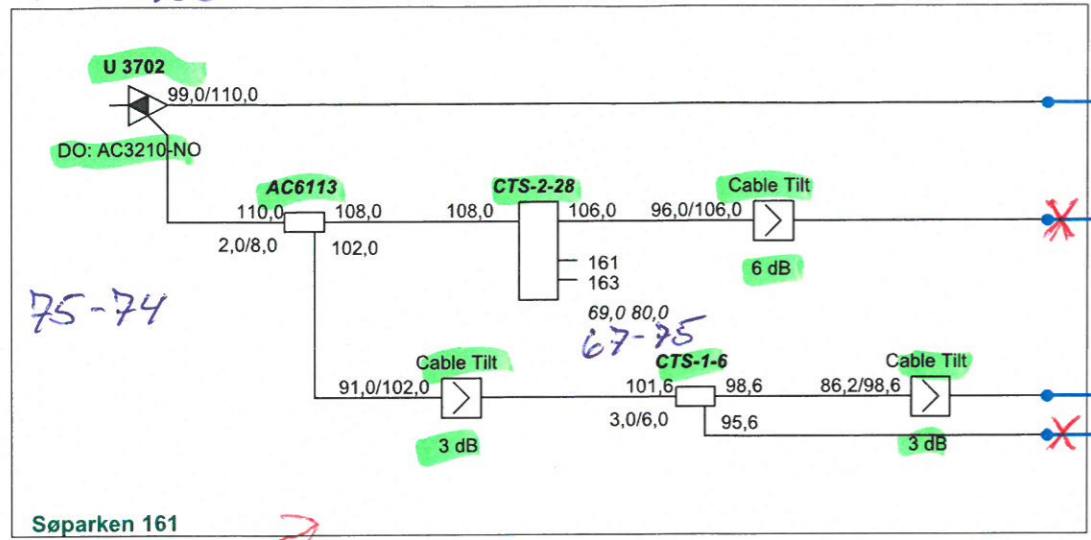

TP 009050 EBO400

X = 2 SAMLINGER UNDER FUGTSPÆR  
 GREUKABLER ER 60-17/73 HVID (1,6-7,5-14,0)

1,717,0 Bambus # 20 m  
 1,177,3 # 60 m  
 1,177,3 # 30 m  
 1,177,3 # 30 m  
 1,177,3 # 65 m  
 1,177,3 # 55 m

KABELFESTL CA 4m FRA 149

60-17/73 SAMLET UNDER FUGTSPÆR MED CT 22

PK

ProjectName : <b>Glenten 1218</b>	Glentevejs Antennelaug Vagtelvej 1-3	Frequency : 282 - 1218Mhz
Reference : RPD 63		Initials : jph
		Date : 06-08-2024

Forstærker ID: U 3702						
Kabel ID	Type A	Type B	Stiktype	Inderleder	Skærm	Yderkappe
1A	X		FM60-15/65	1,7	7,1	10,2
1B						
2A	X		FG TO 7 mm KABEL			
2B		X	FM60-17/73	1,6	7,5	11,0
3A	X		FM-TL 303	2,2	8,8	
3B		X	FM60-17/73	1,6	7,5	11,0
4A	X		FM60-15/65	1,7	7,1	10,2
4B						
5A	X		FM-TL 303	2,2	8,8	
5B		X	FM60-17/73	1,6	7,5	11,0
6A		X	FM60-17/73	1,6	7,5	11,0
6B	X		FM-TL 303	2,2	8,8	
7A						
7B						
8A						
8B						
9A						
9B						
10A						
10B						
11A						
11B						
12A						
12B						
13A						
13B						
14A						
14B						