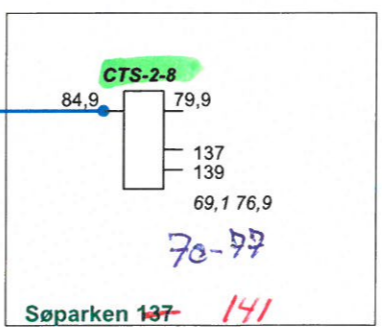

TP 009050 EBO400

X = 2 SAMLINGER UNDER FUGTSPÆR  
 GREUKABLER ER 60-17/73 HVID (1,6-7,5-14,0)

1,717,0 Bambus # 20 m  
 1,177,3 # 60 m  
 1,177,3 # 30 m  
 1,177,3 # 30 m  
 1,177,3 # 65 m  
 1,177,3 # 55 m

KABELFESTL CA 4m FRA 149

60-17/73 SAMLET UNDER FUGTSPÆR MED CT 22

PK

ProjectName : <b>Glenten 1218</b>	Glentevejs Antennelaug Vagtelvej 1-3	Frequency : 282 - 1218Mhz
Reference : RPD 63		Initials : jph
		Date : 06-08-2024

Forstærker ID: U 3702						
Kabel ID	Type A	Type B	Stiktype	Inderleder	Skærm	Yderkappe
1A	X		FM60-15/65	1,7	7,1	10,2
1B						
2A	X		FG TO 7 mm KABEL			
2B		X	FM60-17/73	1,6	7,5	11,0
3A	X		FM-TL 303	2,2	8,8	
3B		X	FM60-17/73	1,6	7,5	11,0
4A	X		FM60-15/65	1,7	7,1	10,2
4B						
5A	X		FM-TL 303	2,2	8,8	
5B		X	FM60-17/73	1,6	7,5	11,0
6A		X	FM60-17/73	1,6	7,5	11,0
6B	X		FM-TL 303	2,2	8,8	
7A						
7B						
8A						
8B						
9A						
9B						
10A						
10B						
11A						
11B						
12A						
12B						
13A						
13B						
14A						
14B						