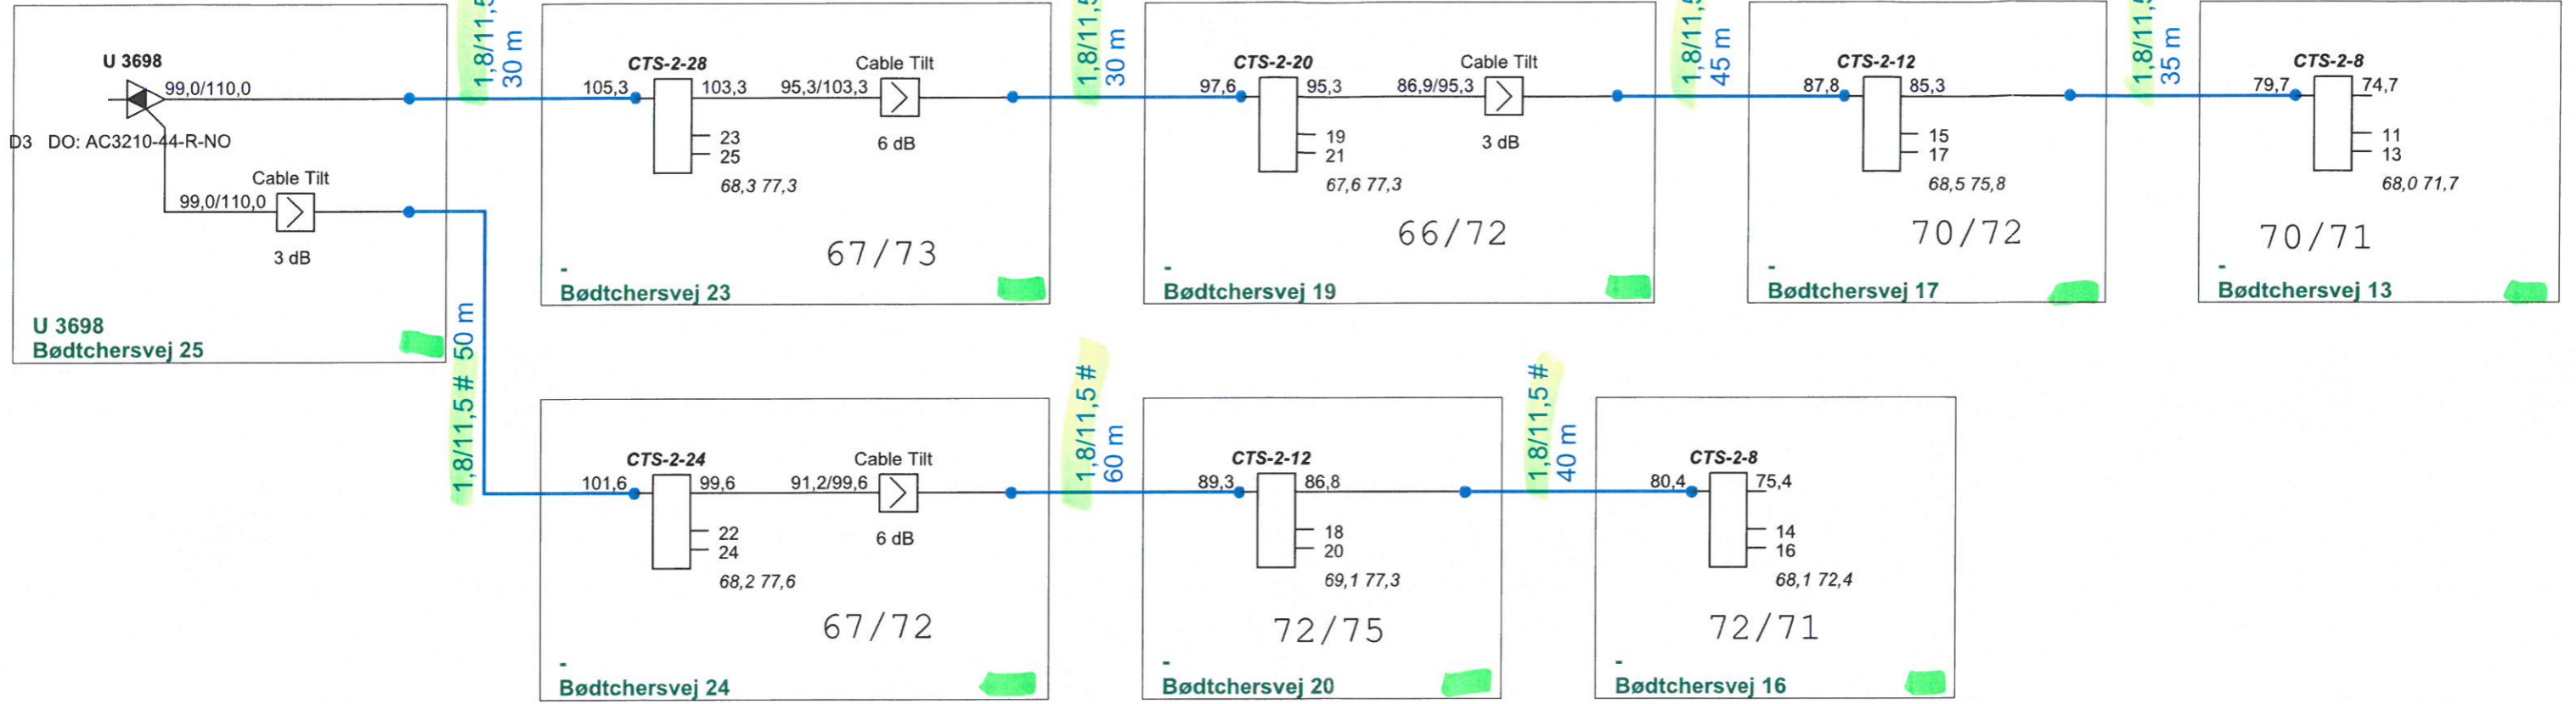

79/77

ProjectName :	<b>Glenten 1218</b>	Glentevejs Antennelaug	Frequency : 282 - 1218Mhz
Reference :		Vagtelvej 1-3	Initials : jph
U 3698			Date : 24-08-2022