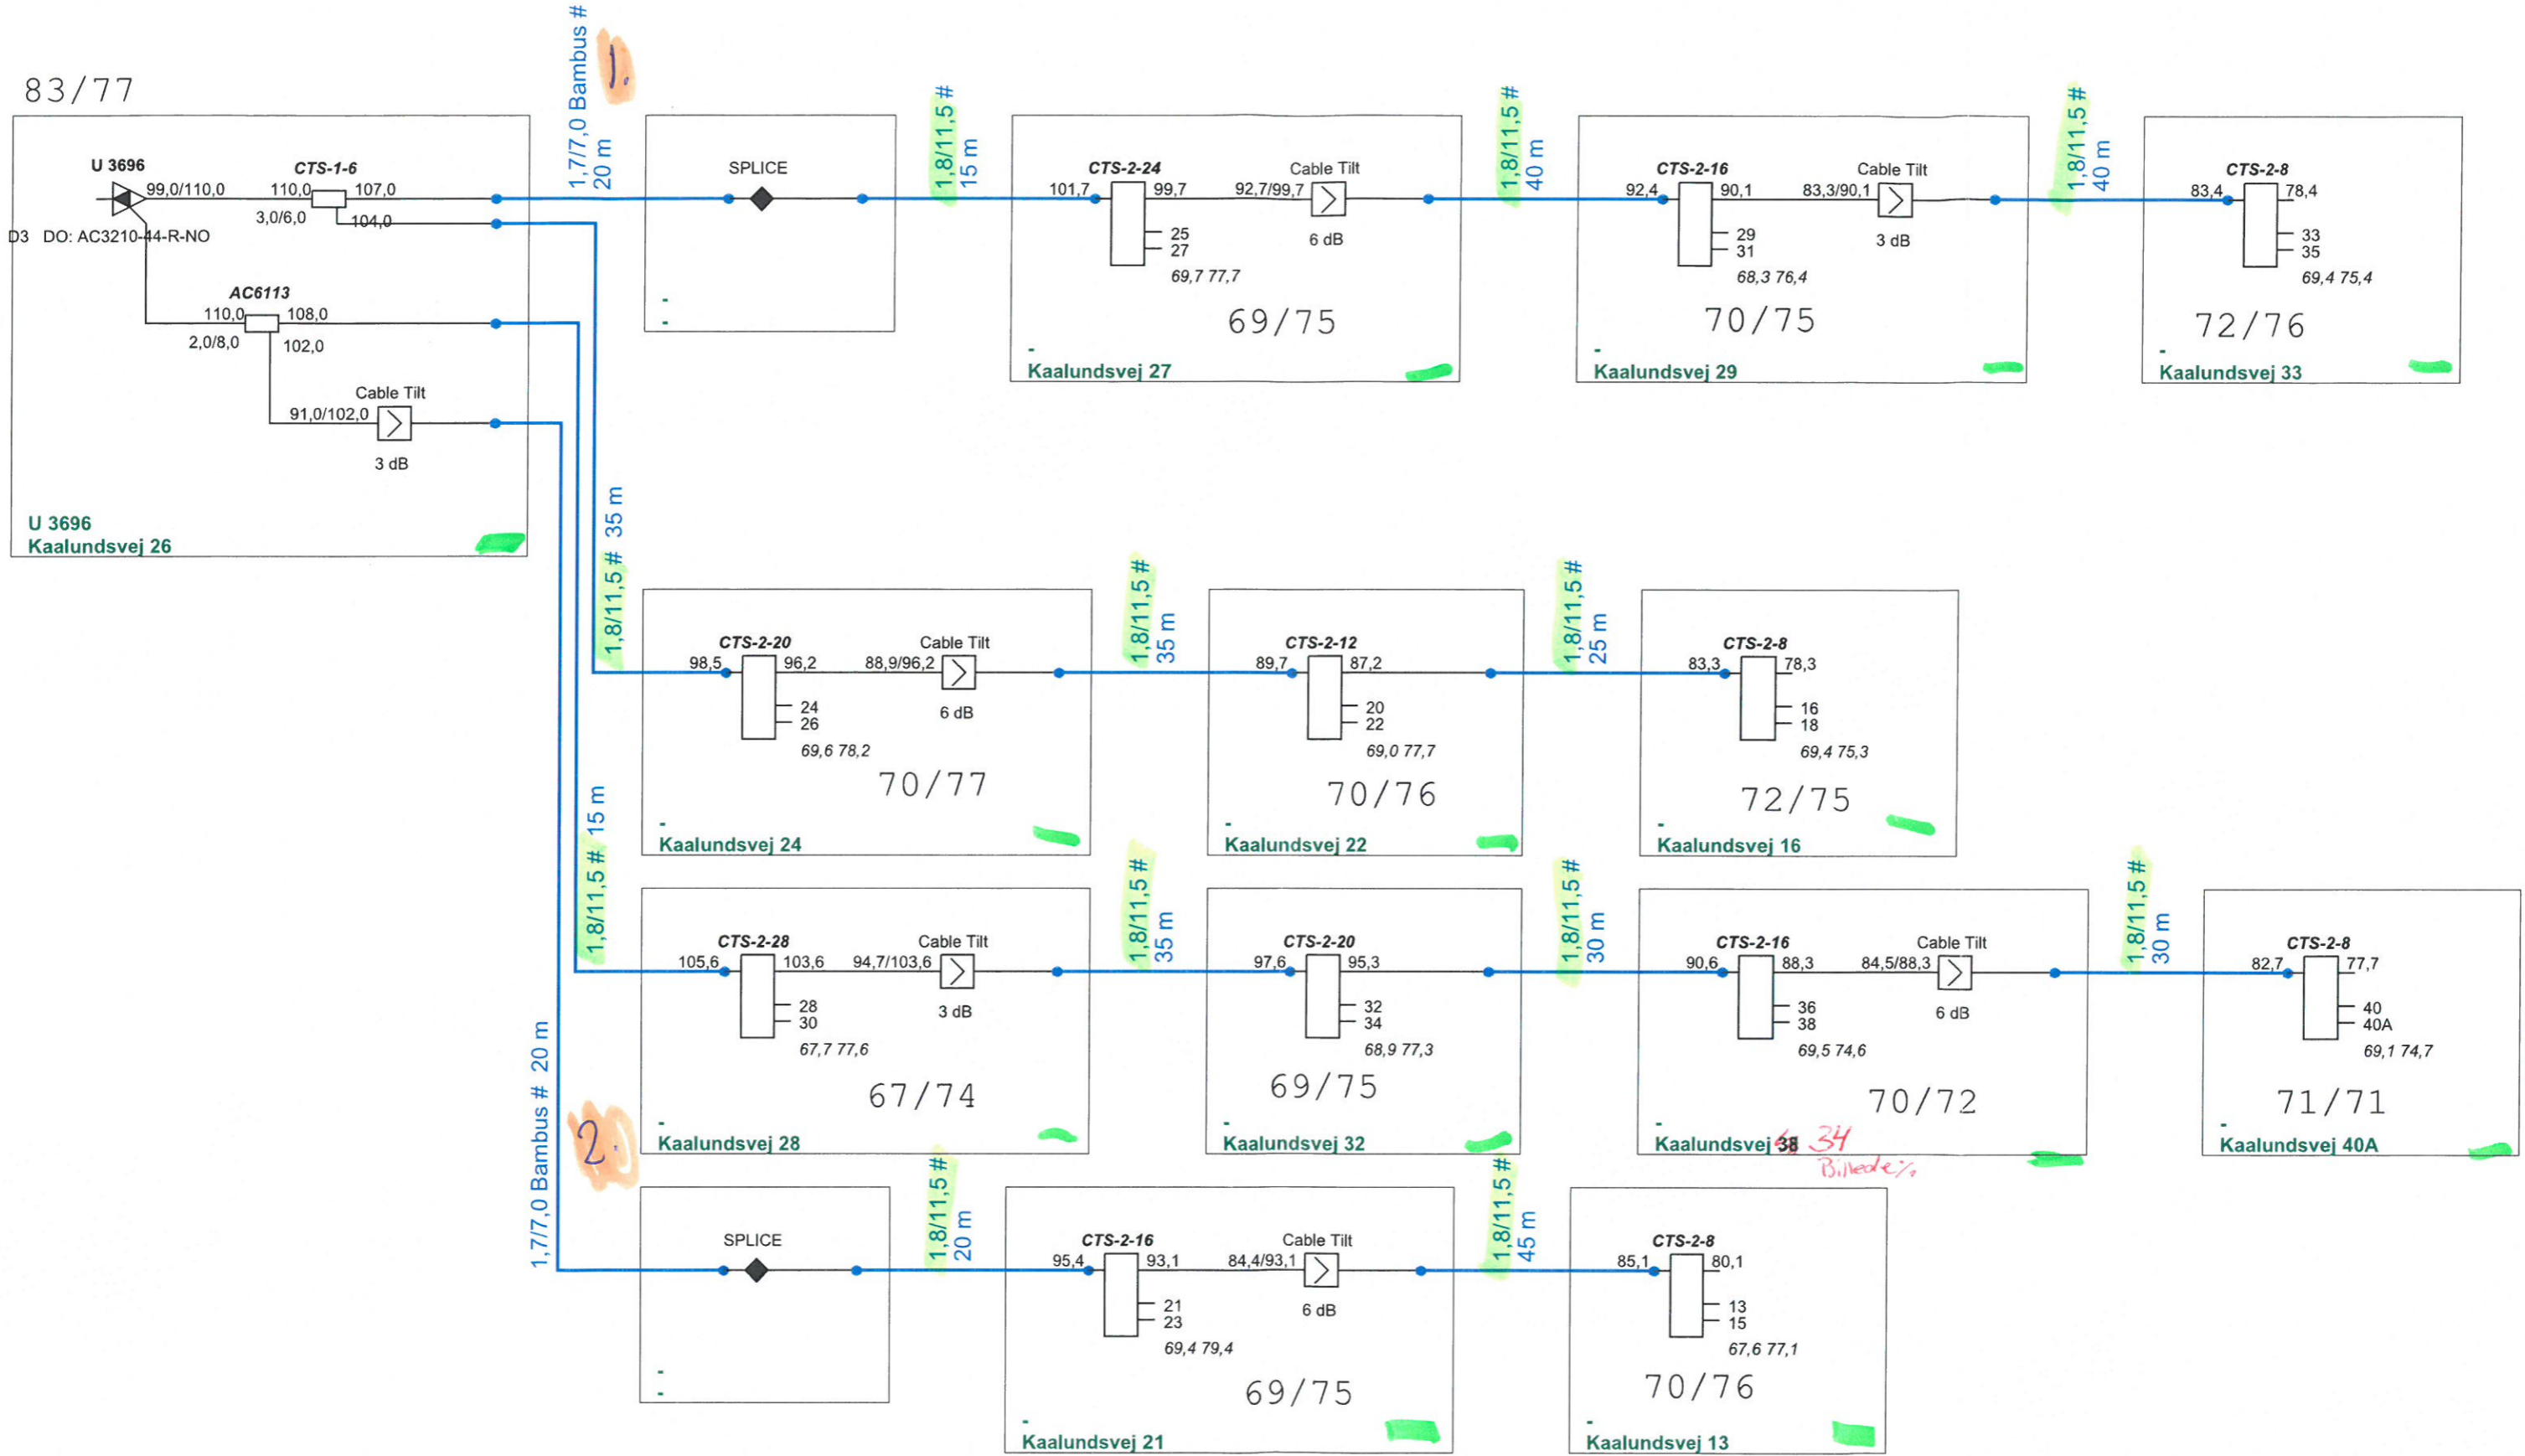

83/77

29/2-24 PK

ProjectName : Glenten 1218	Glentevejs Antennelaug	Frequency : 282 - 1218Mhz
Reference : U 3696	Vagtelvej 1-3	Initials : jph
		Date : 24-08-2022

Forstærker ID: U3696						
Kabel ID	Type A	Type B	Stiktype	Inderleder	Skærm	Yderkappe
1A	X		FM60-15-6S	1,7	7,2	10,2
1B						
2A	X		FM60-15-6S	1,7	7,2	10,2
2B						
3A						
3B						
4A						
4B						
5A						
5B						
6A						
6B						
7A						
7B						
8A						
8B						
9A						
9B						
10A						
10B						
11A						
11B						
12A						
12B						
13A						
13B						
14A						
14B						

Kabeltype A = Skum/Bamboo dialektikum

Kabeltype B = Masiv dialektikum