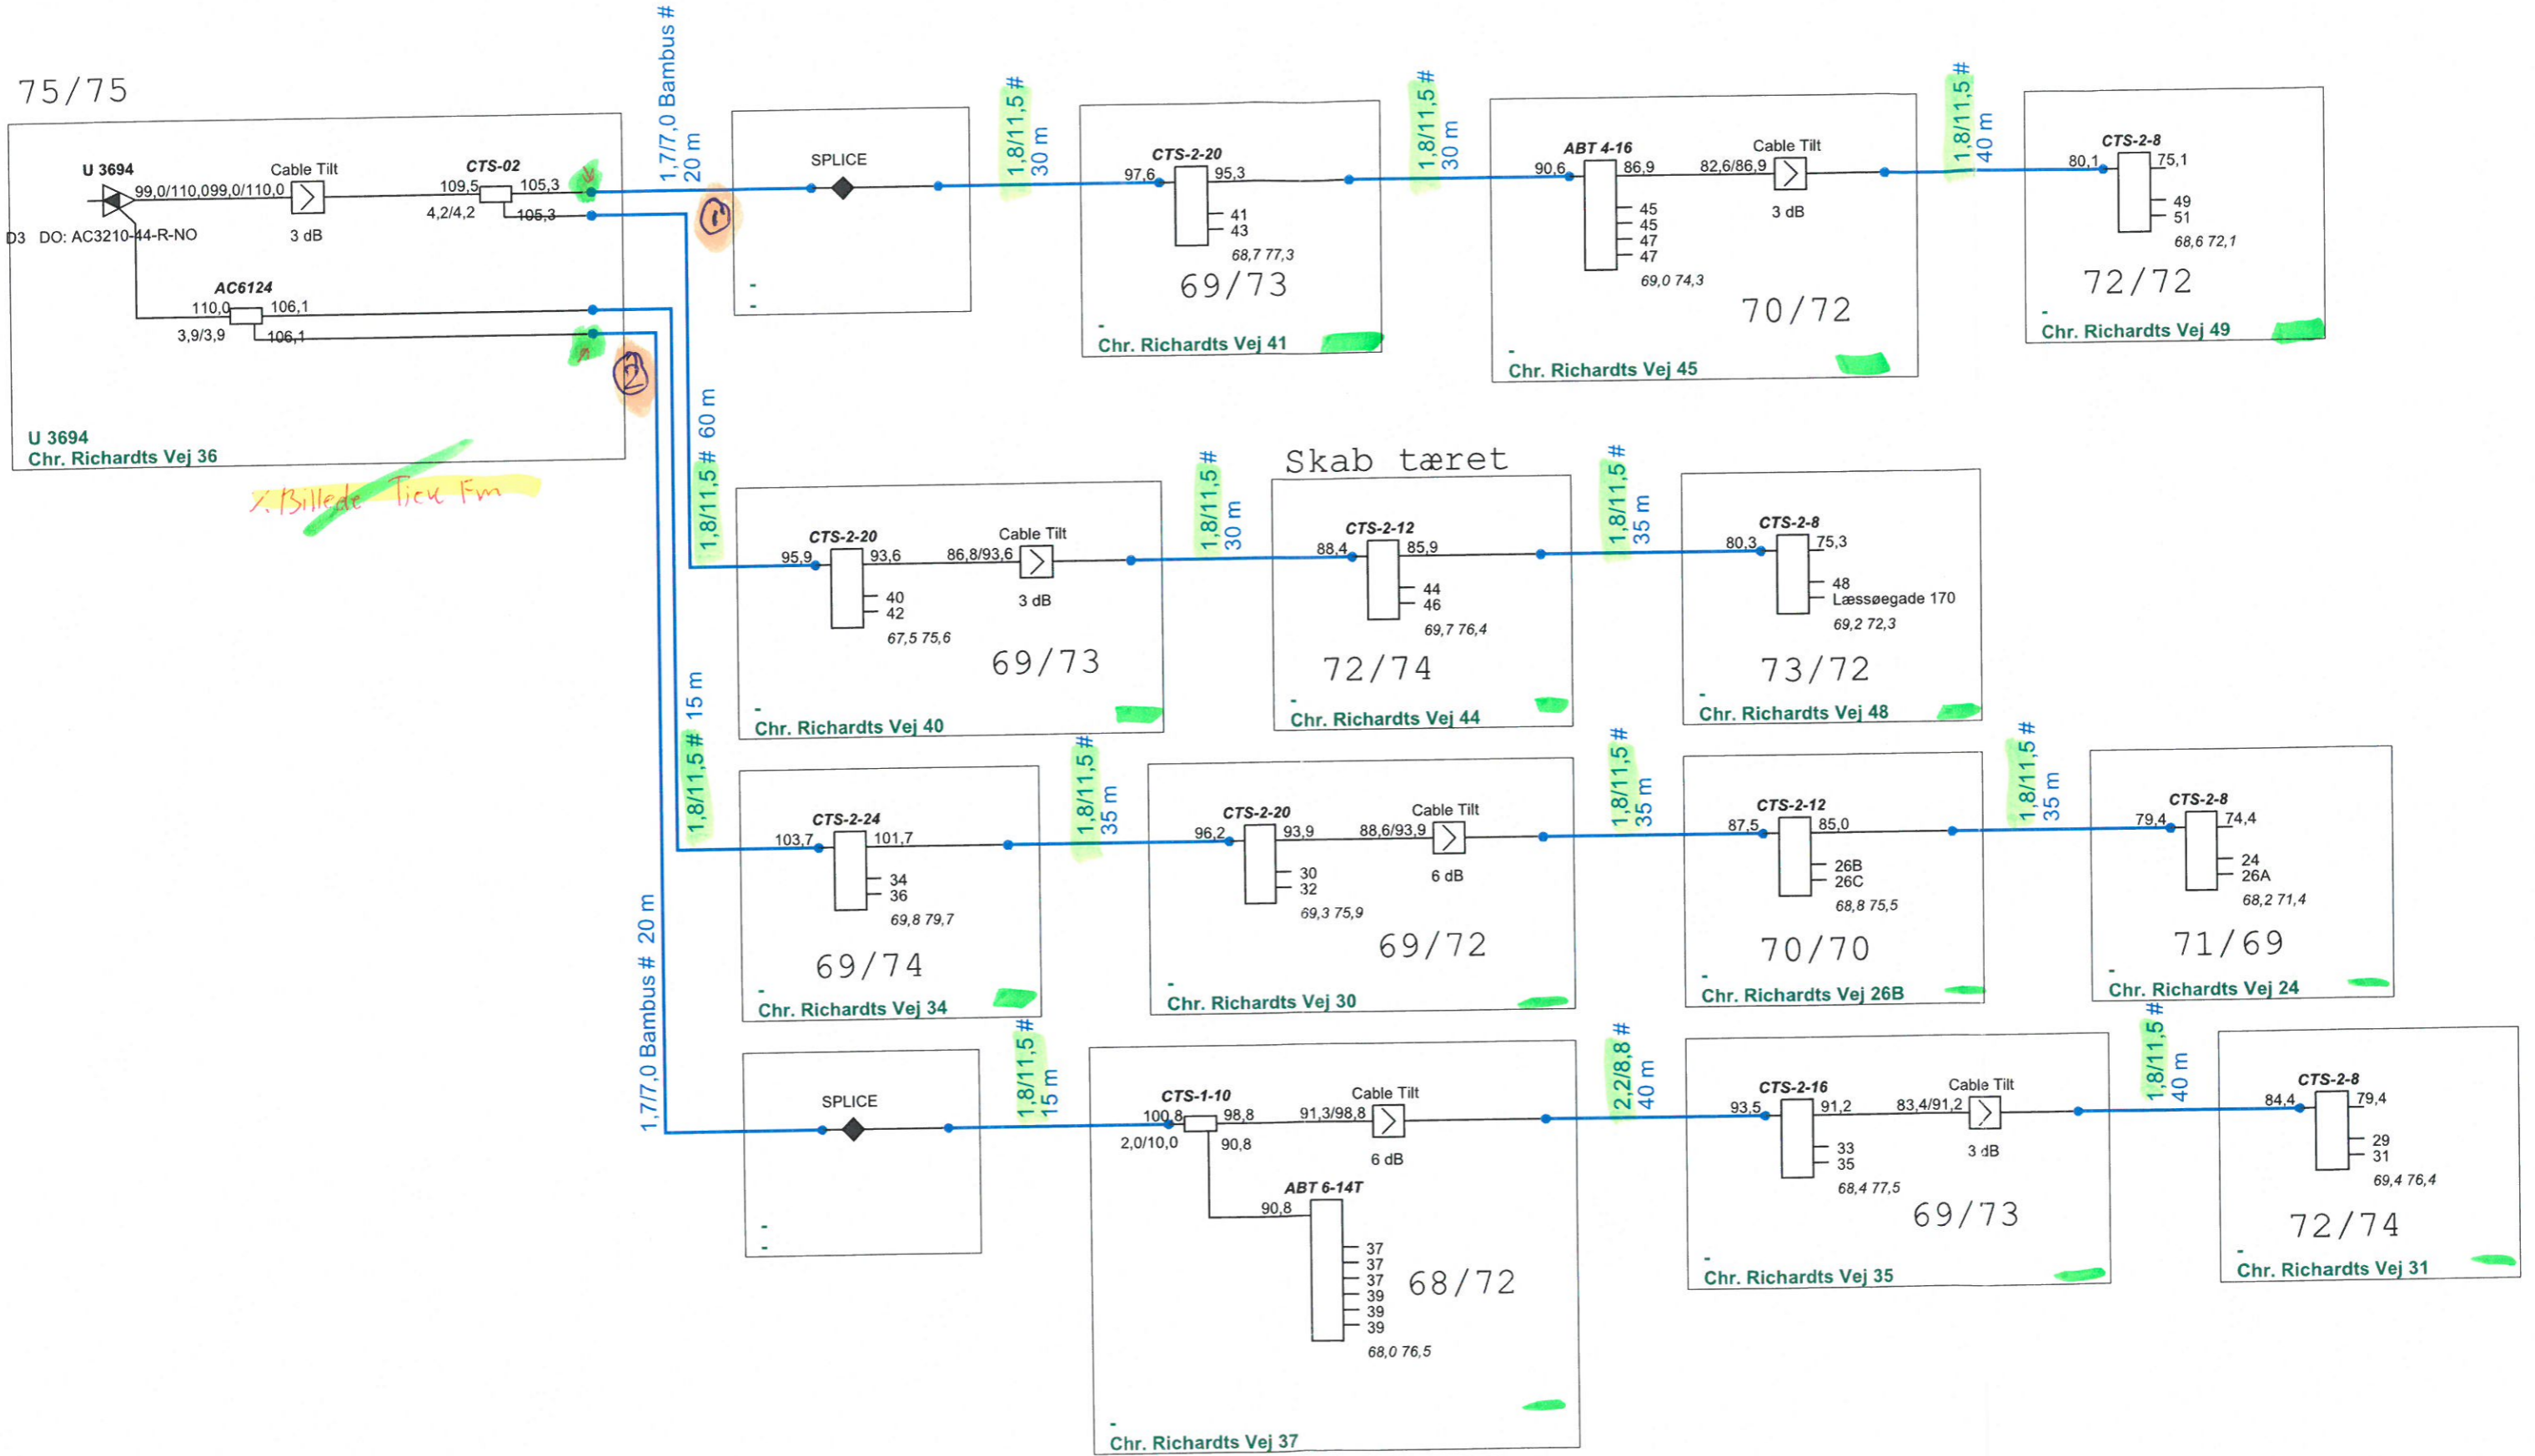

75/75

ProjectName :	Glentevejs Antennelaug	Frequency :	282 - 1218Mhz
Reference :	U 3694	Initials :	jph
		Date :	24-08-2022

Forstærker ID: U 3694						
Kabel ID	Type A	Type B	Stiktype	Inderleder	Skærm	Yderkappe
1A	X		FM 60-15/65	1,7	7,2	10,3
1B						
2A	X		FM 60-15/65	1,7	7,2	10,3
2B						
3A						
3B						
4A						
4B						
5A						
5B						
6A						
6B						
7A						
7B						
8A						
8B						
9A						
9B						
10A						
10B						
11A						
11B						
12A						
12B						
13A						
13B						
14A						
14B						

Kabeltype A = Skum/Bamboo dialektikum

Kabeltype B = Masiv dialektikum