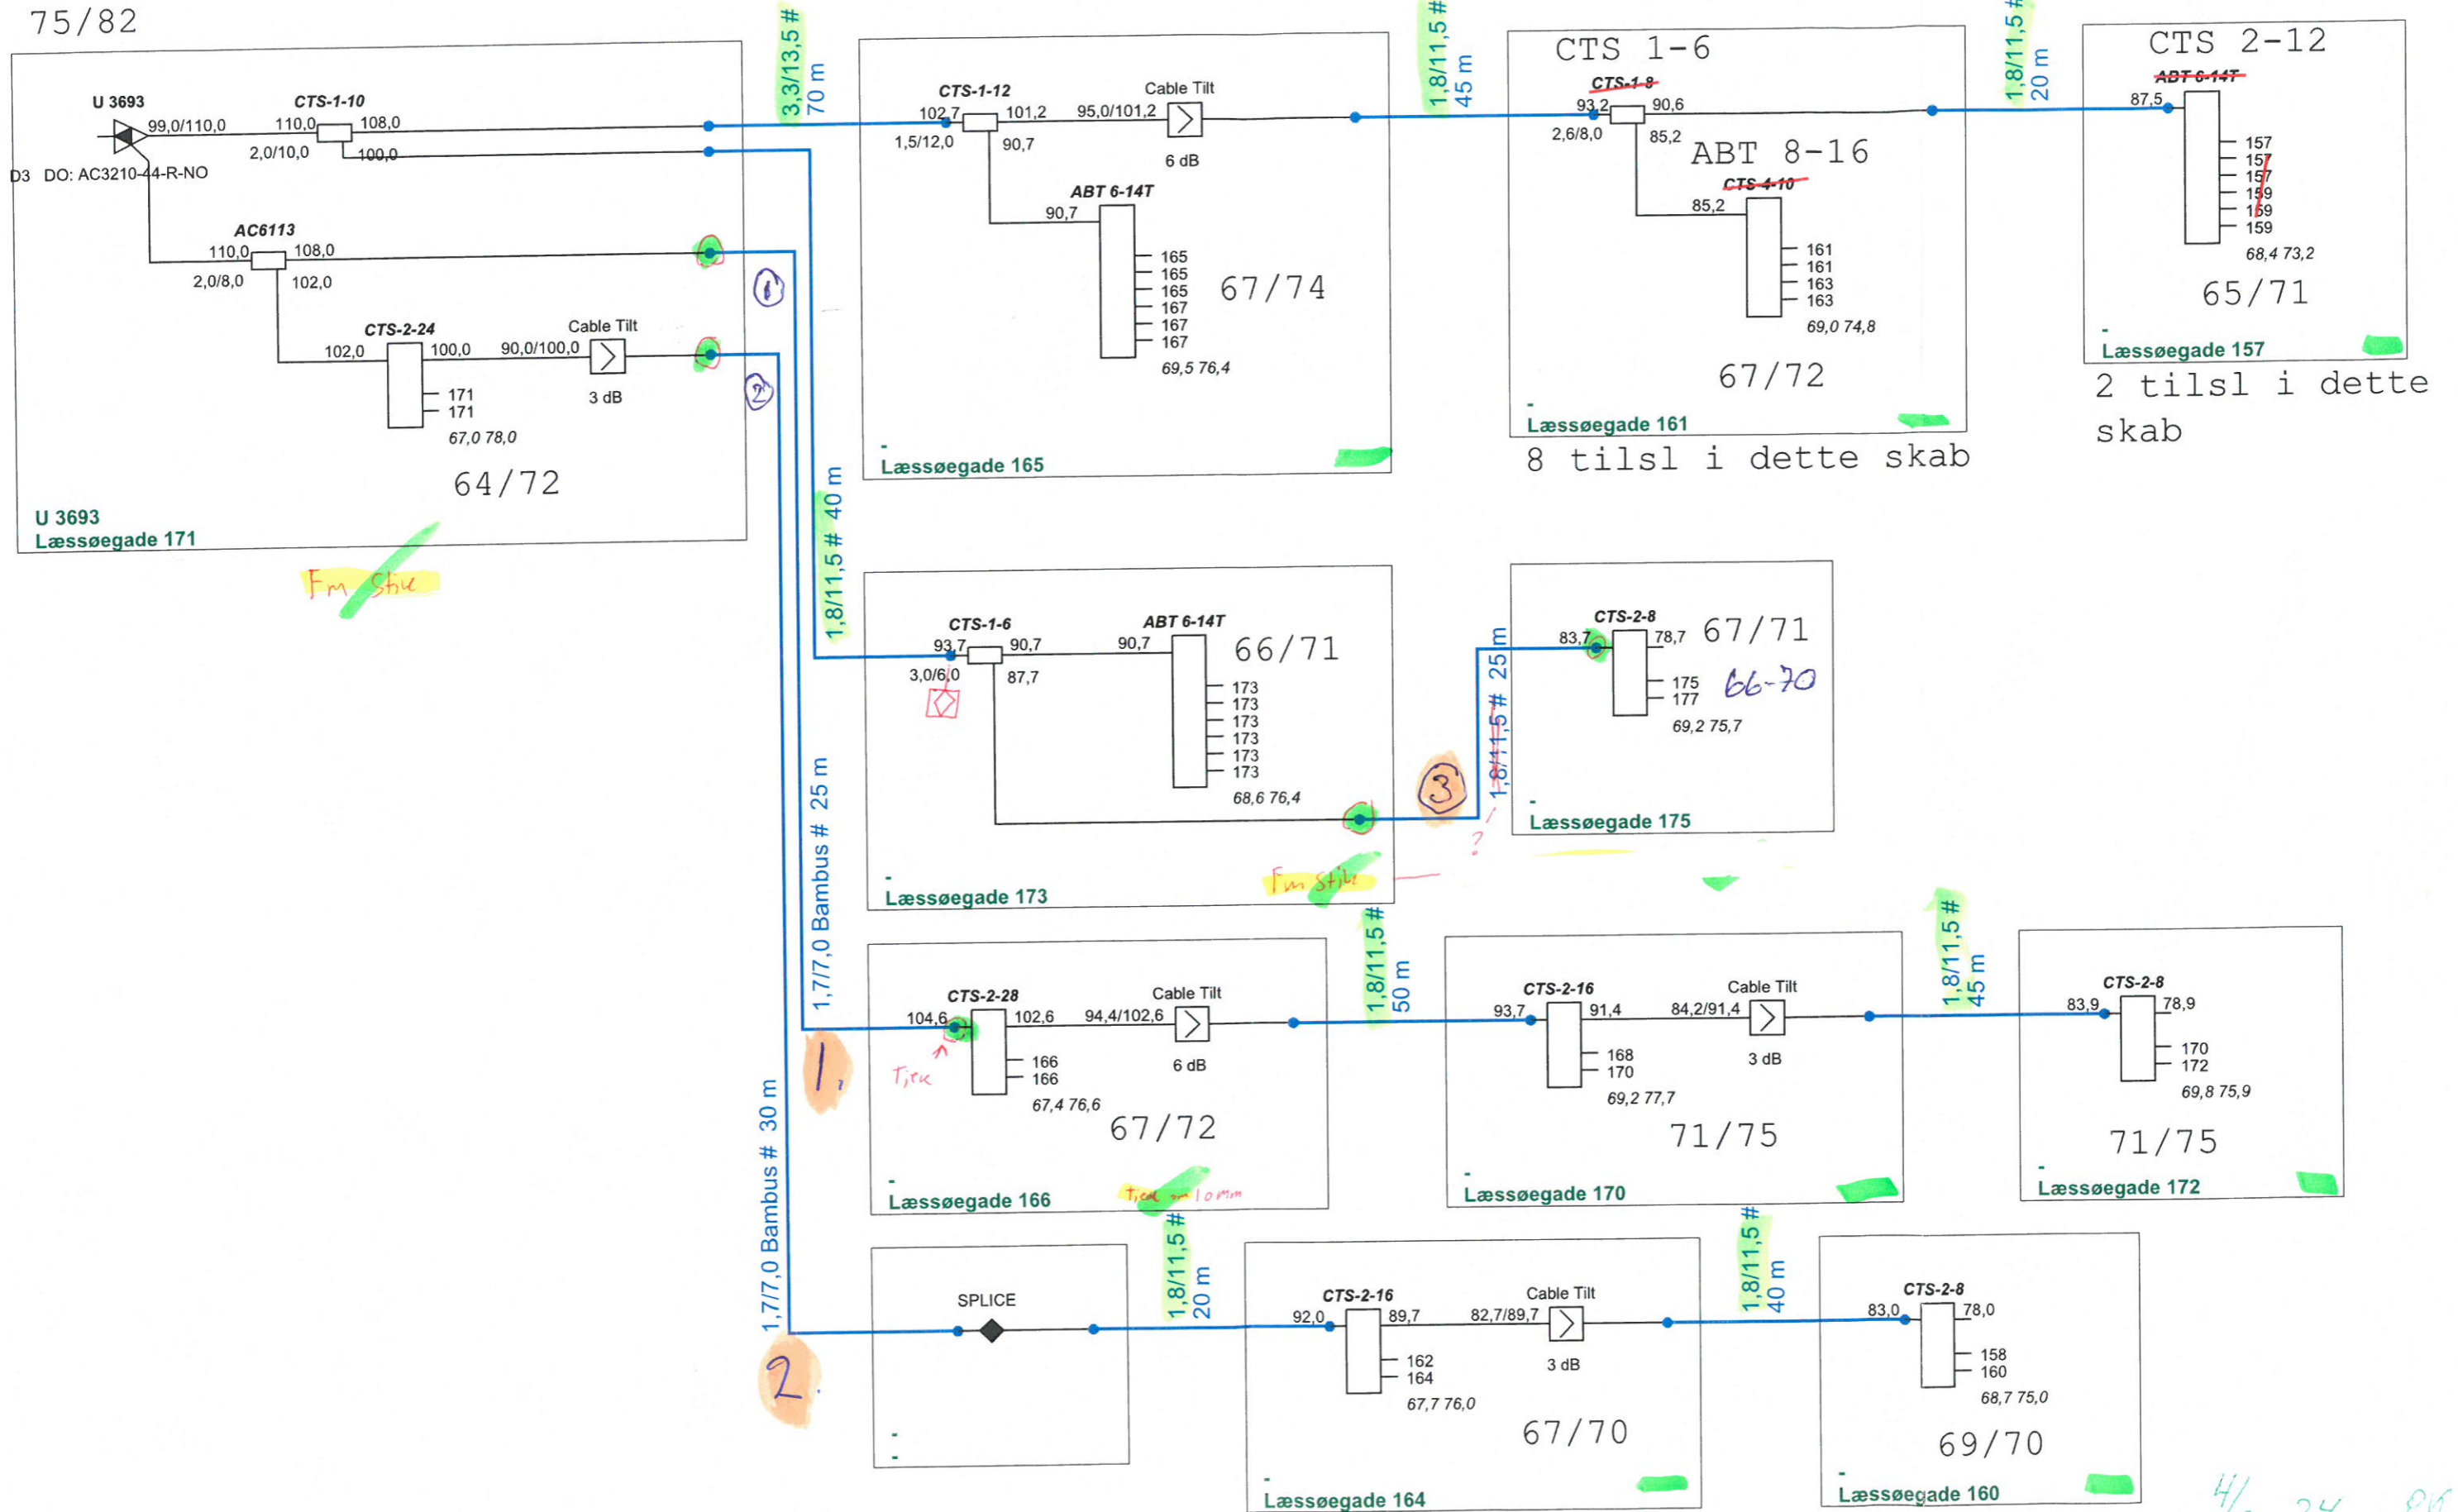

75/82

ProjectName : Glenten 1218	Glentevejs Antennelaug Vagtelvej 1-3	Frequency : 282 - 1218Mhz
Reference : U 3693		Initials : jph
		Date : 23-08-2022

Forstærker ID: U 3693						
Kabel ID	Type A	Type B	Stiktype	Inderleder	Skærm	Yderkappe
1A	X		FM 60-15/65	1,7	7,2	10,2
1B						
2A	X		FM 60-15/65	1,7	7,3	10,3
2B						
3A	X		FM 60-15/65	1,7	7,3	10,3
3B						
4A						
4B						
5A						
5B						
6A						
6B						
7A						
7B						
8A						
8B						
9A						
9B						
10A						
10B						
11A						
11B						
12A						
12B						
13A						
13B						
14A						
14B						

Kabeltype A = Skum/Bamboo dialektikum

Kabeltype B = Masiv dialektikum