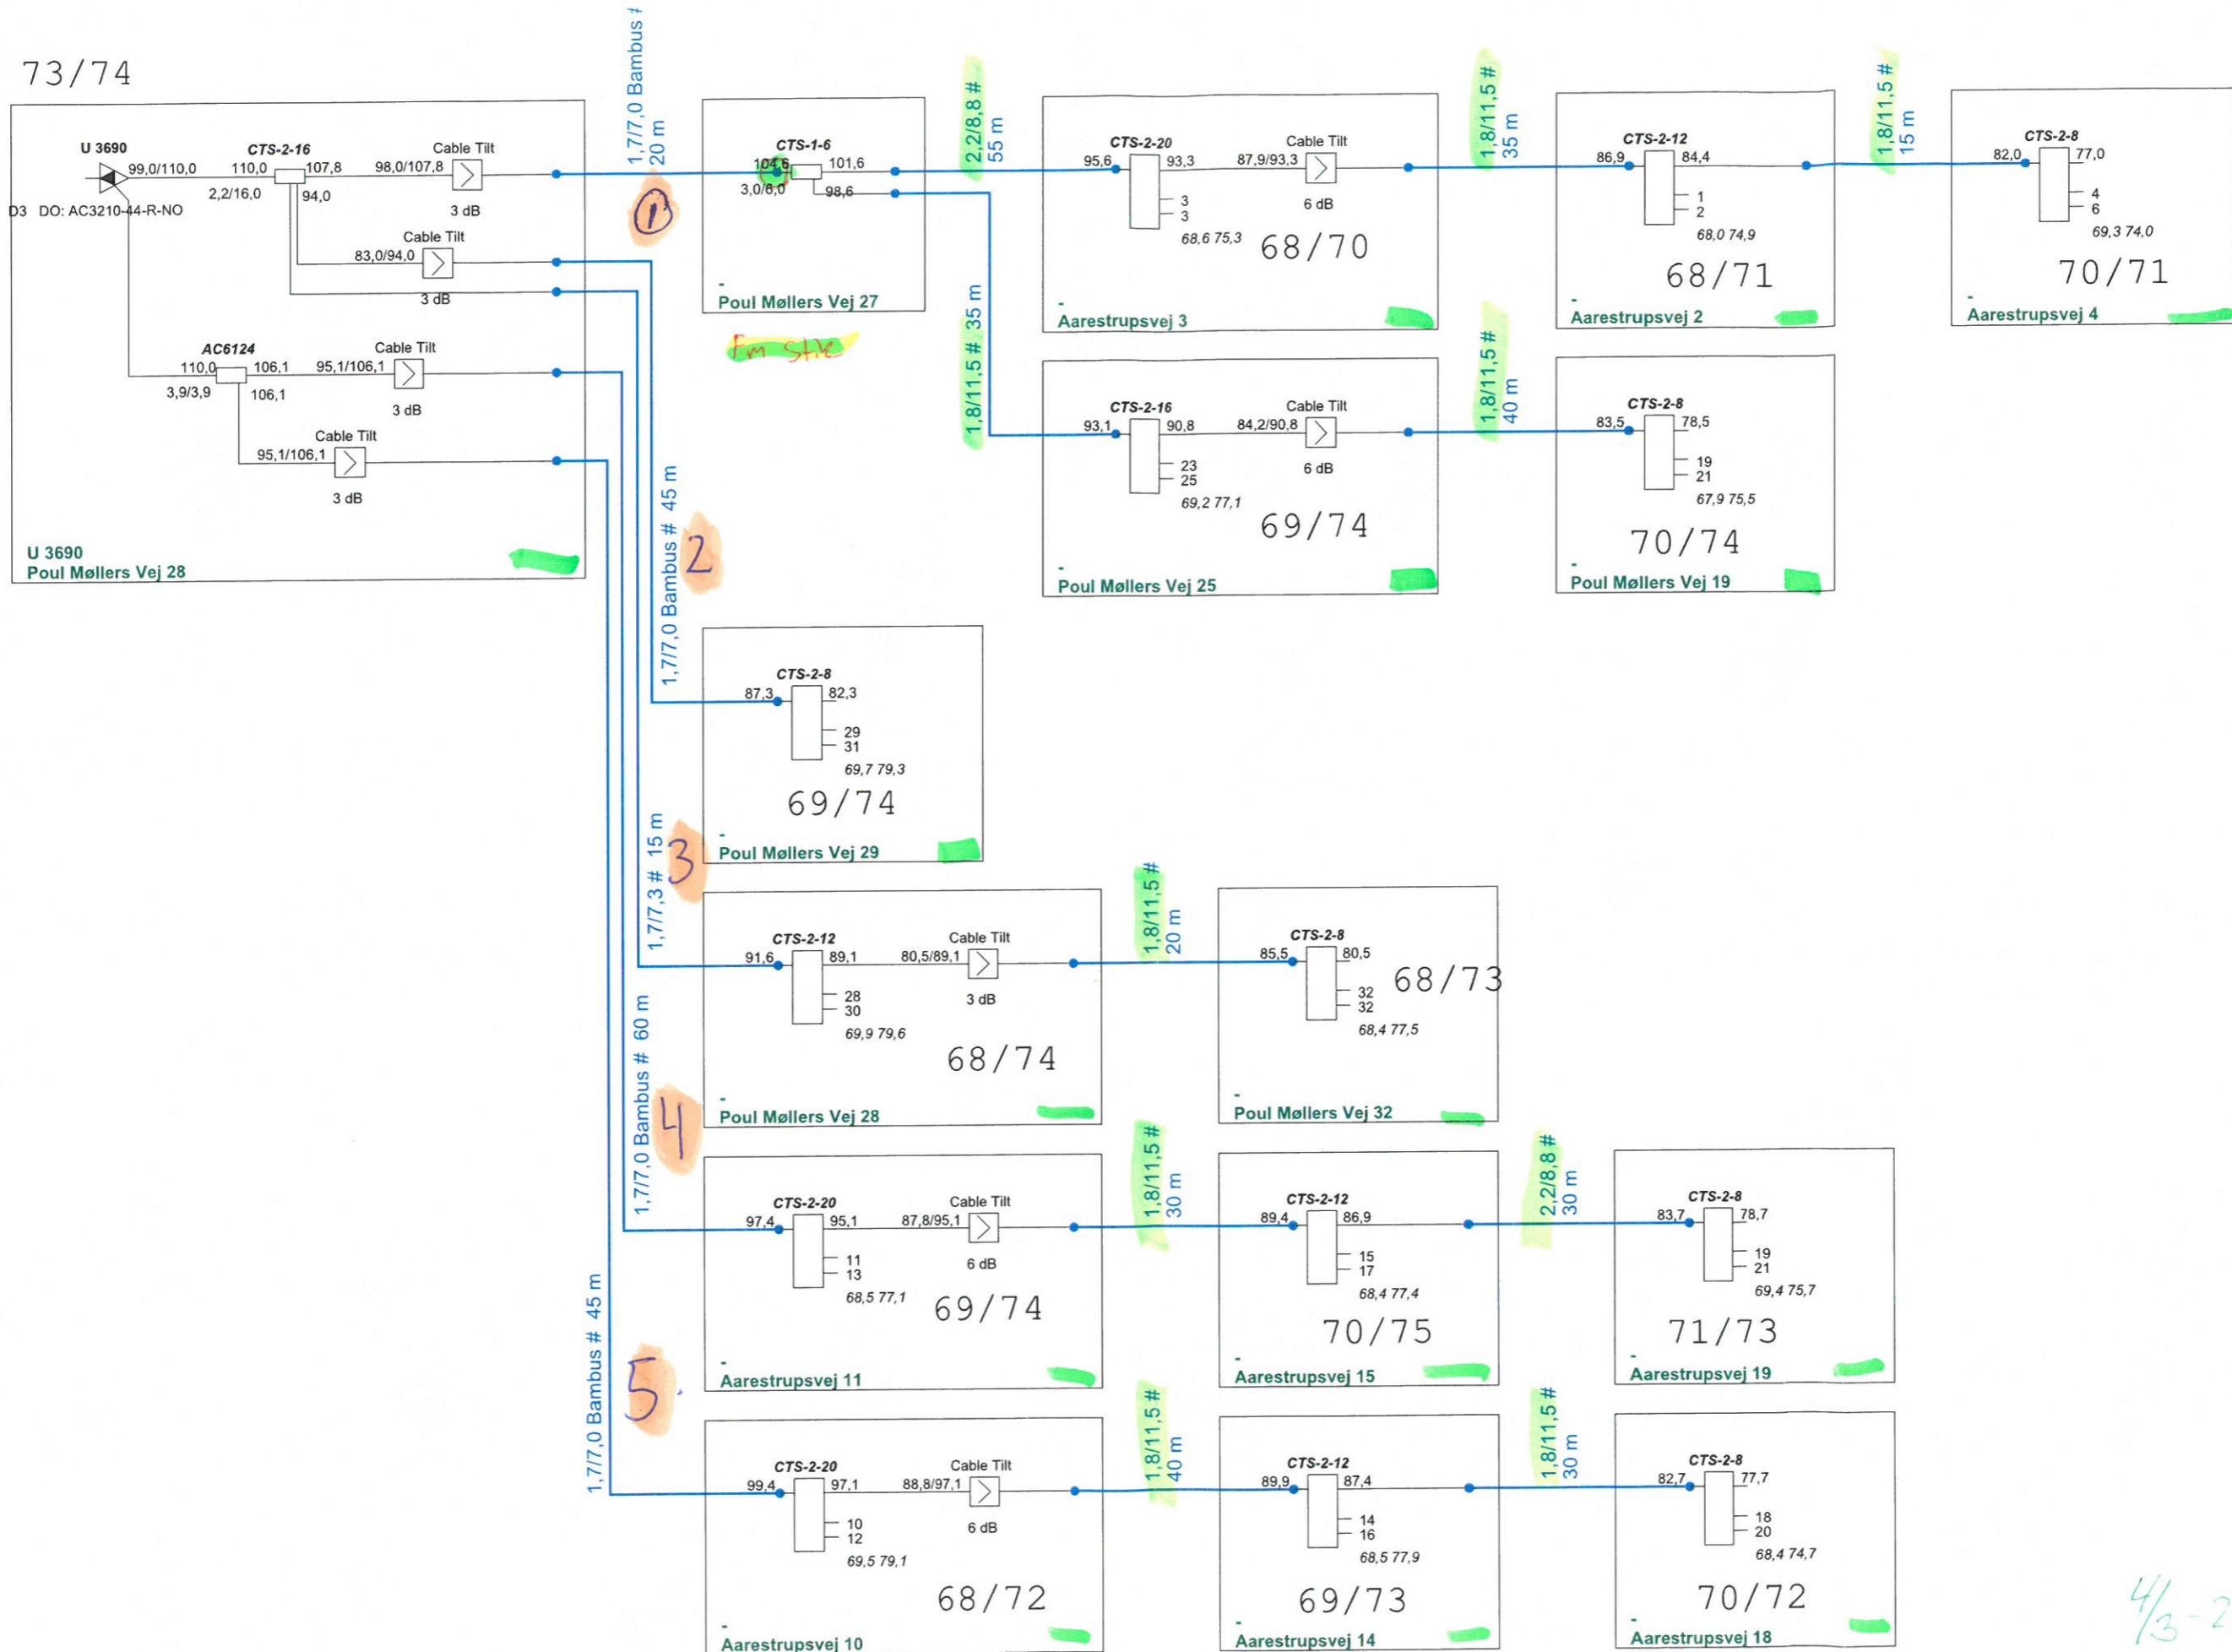

73/74

4/3-24 PK

Project Name:	Glenten 1218	Frequency:	282 - 1218Mhz
Reference:	U 3690	Initials:	jph
		Date:	18-08-2022
		Glentevejs Antennelaug Vagtvej 1-3	

Forstærker ID: U 3690						
Kabel ID	Type A	Type B	Stiktype	Inderleder	Skærm	Yderkappe
1A						
1B	X		FM 60-15/65	1,7	7,2	10,2
2A	X		FM60-15-65	1,7	7,2	10,2
2B						
3A	X		FM60-15-65	1,7	7,2	10,2
3B						
4A	X		FM60-15-65	1,7	7,2	10,2
4B						
5A	X		FM60-15-65	1,7	7,2	10,2
5B						
6A						
6B						
7A						
7B						
8A						
8B						
9A						
9B						
10A						
10B						
11A						
11B						
12A						
12B						
13A						
13B						
14A						
14B						

Kabeltype A = Skum/Bamboo dialektikum

Kabeltype B = Masiv dialektikum