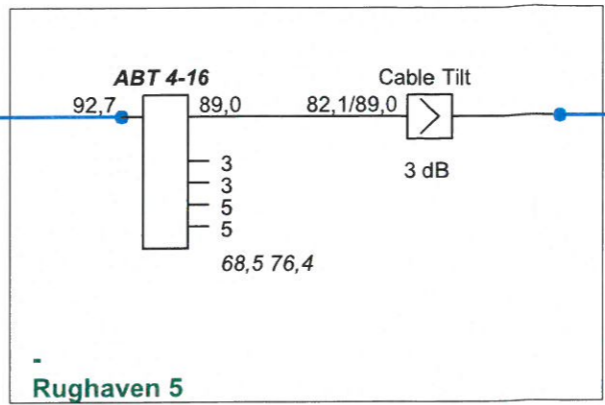

tiex fm
FM 60-15/65 ou

1,8/11,5 # 15 m
1,8/11,5 # 40 m
1,8/11,5 # 45 m
1,8/11,5 # 45 m
1,8/11,5 # 45 m

1,8/11,5 # 35 m
1,8/11,5 # 40 m
1,8/11,5 # 20 m
1,8/11,5 # 30 m

1,8/11,5 # 35 m
1,8/11,5 # 30 m

2x FF

FF

7/3-24 PK
fjernet H.O

ProjectName : Glenten 1218	Glentevejs Antennelaug	Frequency : 282 - 1218Mhz
Reference : U 3683	Vagtelvej 1-3	Initials : jph
		Date : 17-05-2022

Forstærker ID: U 3683						
Kabel ID	Type A	Type B	Stiktype	Inderleder	Skærm	Yderkappe
1A						
1B	X		FM60-15/65	1,7	7,2	10,4
2A						
2B						
3A						
3B						
4A						
4B						
5A						
5B						
6A						
6B						
7A						
7B						
8A						
8B						
9A						
9B						
10A						
10B						
11A						
11B						
12A						
12B						
13A						
13B						
14A						
14B						