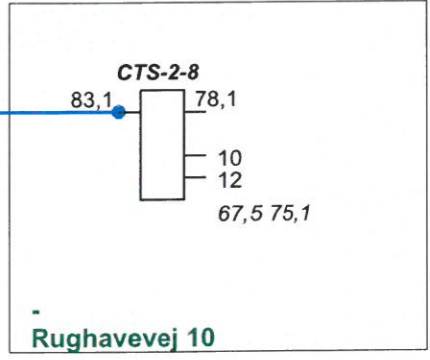

tiex fm
FM 60-15/65 ou

1,8/11,5 # 15 m
1,8/11,5 # 40 m
1,8/11,5 # 45 m
1,8/11,5 # 45 m
1,8/11,5 # 45 m

1,8/11,5 # 35 m
1,8/11,5 # 40 m
1,8/11,5 # 20 m
1,8/11,5 # 30 m

1,8/11,5 # 35 m
1,8/11,5 # 30 m

2x FF

FF

7/3-24 PK
fjernet H.O

ProjectName : Glenten 1218	Glentevejs Antennelaug	Frequency : 282 - 1218Mhz
Reference : U 3683	Vagtelvej 1-3	Initials : jph
		Date : 17-05-2022

Forstærker ID: U 3683						
Kabel ID	Type A	Type B	Stiktype	Inderleder	Skærm	Yderkappe
1A						
1B	X		FM60-15/65	1,7	7,2	10,4
2A						
2B						
3A						
3B						
4A						
4B						
5A						
5B						
6A						
6B						
7A						
7B						
8A						
8B						
9A						
9B						
10A						
10B						
11A						
11B						
12A						
12B						
13A						
13B						
14A						
14B						