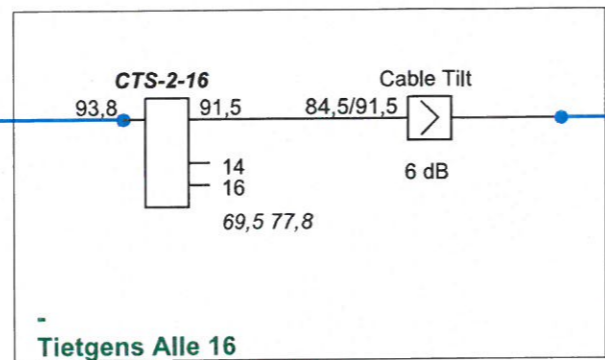

tiex fm
FM 60-15/65 ou

1,8/11,5 # 15 m
1,8/11,5 # 40 m
1,8/11,5 # 45 m
1,8/11,5 # 45 m
1,8/11,5 # 45 m

1,8/11,5 # 35 m
1,8/11,5 # 40 m
1,8/11,5 # 20 m
1,8/11,5 # 30 m

1,8/11,5 # 35 m
1,8/11,5 # 30 m

2x FF

FF

7/3-24 PK
fjernet H.O

ProjectName : Glenten 1218	Glentevejs Antennelaug	Frequency : 282 - 1218Mhz
Reference : U 3683	Vagtelvej 1-3	Initials : jph
		Date : 17-05-2022

Forstærker ID: U 3683						
Kabel ID	Type A	Type B	Stiktype	Inderleder	Skærm	Yderkappe
1A						
1B	X		FM60-15/65	1,7	7,2	10,4
2A						
2B						
3A						
3B						
4A						
4B						
5A						
5B						
6A						
6B						
7A						
7B						
8A						
8B						
9A						
9B						
10A						
10B						
11A						
11B						
12A						
12B						
13A						
13B						
14A						
14B						