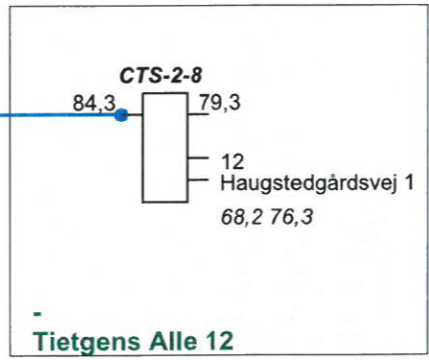

tiex fm
FM 60-15/65 ou

1,8/11,5 # 15 m
1,8/11,5 # 40 m
1,8/11,5 # 45 m
1,8/11,5 # 45 m
1,8/11,5 # 45 m

1,8/11,5 # 35 m
1,8/11,5 # 40 m
1,8/11,5 # 20 m
1,8/11,5 # 30 m

1,8/11,5 # 35 m
1,8/11,5 # 30 m

2x FF

FF

7/3-24 PK
fjernet H.O

ProjectName : Glenten 1218	Glentevejs Antennelaug	Frequency : 282 - 1218Mhz
Reference : U 3683	Vagtelvej 1-3	Initials : jph
		Date : 17-05-2022

Forstærker ID: U 3683						
Kabel ID	Type A	Type B	Stiktype	Inderleder	Skærm	Yderkappe
1A						
1B	X		FM60-15/65	1,7	7,2	10,4
2A						
2B						
3A						
3B						
4A						
4B						
5A						
5B						
6A						
6B						
7A						
7B						
8A						
8B						
9A						
9B						
10A						
10B						
11A						
11B						
12A						
12B						
13A						
13B						
14A						
14B						