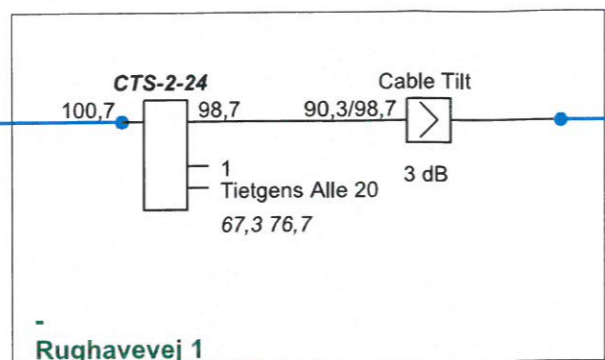

tiex fm
FM 60-15/65 ou

1,8/11,5 # 15 m
1,8/11,5 # 40 m
1,8/11,5 # 45 m
1,8/11,5 # 45 m
1,8/11,5 # 45 m

1,8/11,5 # 35 m
1,8/11,5 # 40 m
1,8/11,5 # 20 m
1,8/11,5 # 30 m

1,8/11,5 # 35 m
1,8/11,5 # 30 m

2x FF

FF

7/3-24 PK
fjernet H.O

ProjectName : Glenten 1218	Glentevejs Antennelaug	Frequency : 282 - 1218Mhz
Reference : U 3683	Vagtelvej 1-3	Initials : jph
		Date : 17-05-2022

Forstærker ID: U 3683						
Kabel ID	Type A	Type B	Stiktype	Inderleder	Skærm	Yderkappe
1A						
1B	X		FM60-15/65	1,7	7,2	10,4
2A						
2B						
3A						
3B						
4A						
4B						
5A						
5B						
6A						
6B						
7A						
7B						
8A						
8B						
9A						
9B						
10A						
10B						
11A						
11B						
12A						
12B						
13A						
13B						
14A						
14B						