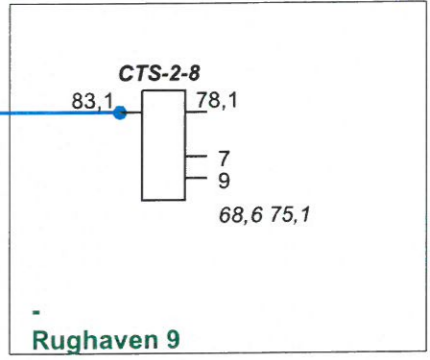

tiex fm
FM 60-15/65 ou

1,8/11,5 # 15 m
1,8/11,5 # 40 m
1,8/11,5 # 45 m
1,8/11,5 # 45 m
1,8/11,5 # 45 m

1,8/11,5 # 35 m
1,8/11,5 # 40 m
1,8/11,5 # 20 m
1,8/11,5 # 30 m

1,8/11,5 # 35 m
1,8/11,5 # 30 m

2x FF

FF

7/3-24 PK
fjernet H.O

ProjectName : Glenten 1218	Glentevejs Antennelaug	Frequency : 282 - 1218Mhz
Reference : U 3683	Vagtelvej 1-3	Initials : jph
		Date : 17-05-2022

Forstærker ID: U 3683						
Kabel ID	Type A	Type B	Stiktype	Inderleder	Skærm	Yderkappe
1A						
1B	X		FM60-15/65	1,7	7,2	10,4
2A						
2B						
3A						
3B						
4A						
4B						
5A						
5B						
6A						
6B						
7A						
7B						
8A						
8B						
9A						
9B						
10A						
10B						
11A						
11B						
12A						
12B						
13A						
13B						
14A						
14B						