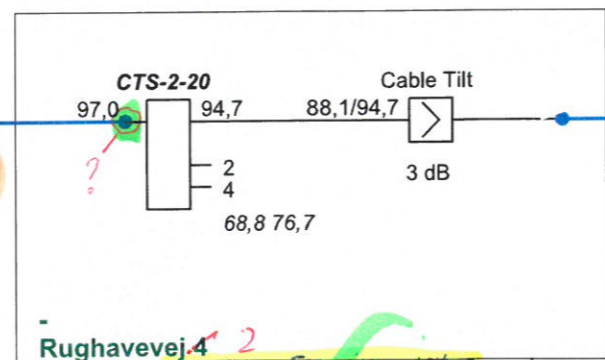

tiex fm
FM 60-15/65 ou

1,8/11,5 # 15 m
1,8/11,5 # 40 m
1,8/11,5 # 45 m
1,8/11,5 # 45 m
1,8/11,5 # 45 m

1,8/11,5 # 35 m
1,8/11,5 # 40 m
1,8/11,5 # 20 m
1,8/11,5 # 30 m

1,8/11,5 # 35 m
1,8/11,5 # 30 m

2x FF

FF

7/3-24 PK
fjernet H.O

ProjectName : Glenten 1218	Glentevejs Antennelaug	Frequency : 282 - 1218Mhz
Reference : U 3683	Vagtelvej 1-3	Initials : jph
		Date : 17-05-2022

Forstærker ID: U 3683						
Kabel ID	Type A	Type B	Stiktype	Inderleder	Skærm	Yderkappe
1A						
1B	X		FM60-15/65	1,7	7,2	10,4
2A						
2B						
3A						
3B						
4A						
4B						
5A						
5B						
6A						
6B						
7A						
7B						
8A						
8B						
9A						
9B						
10A						
10B						
11A						
11B						
12A						
12B						
13A						
13B						
14A						
14B						

Kabeltype A = Skum/Bamboo dialektikum
Kabeltype B = Masiv dialektikum