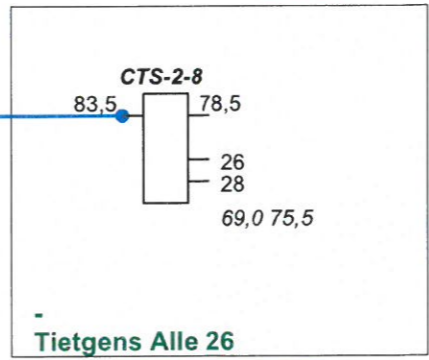

tiex fm
FM 60-15/65 ou

1,8/11,5 # 15 m
1,8/11,5 # 40 m
1,8/11,5 # 45 m
1,8/11,5 # 45 m
1,8/11,5 # 45 m

1,8/11,5 # 35 m
1,8/11,5 # 40 m
1,8/11,5 # 20 m
1,8/11,5 # 30 m

1,8/11,5 # 35 m
1,8/11,5 # 30 m

2x FF

FF

7/3-24 PK
fjernet H.O

ProjectName : Glenten 1218	Glentevejs Antennelaug	Frequency : 282 - 1218Mhz
Reference : U 3683	Vagtelvej 1-3	Initials : jph
		Date : 17-05-2022

Forstærker ID: U 3683						
Kabel ID	Type A	Type B	Stiktype	Inderleder	Skærm	Yderkappe
1A						
1B	X		FM60-15/65	1,7	7,2	10,4
2A						
2B						
3A						
3B						
4A						
4B						
5A						
5B						
6A						
6B						
7A						
7B						
8A						
8B						
9A						
9B						
10A						
10B						
11A						
11B						
12A						
12B						
13A						
13B						
14A						
14B						