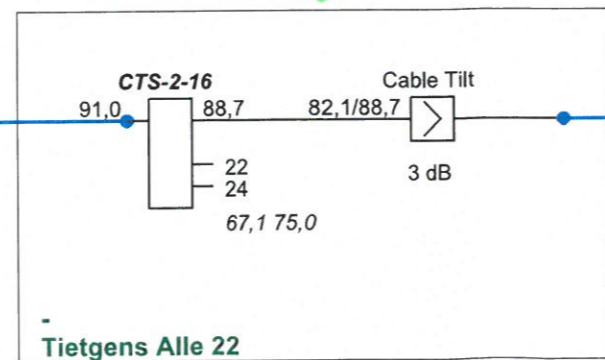

tiex fm
FM 60-15/65 ou

1,8/11,5 # 15 m
1,8/11,5 # 40 m
1,8/11,5 # 45 m
1,8/11,5 # 45 m
1,8/11,5 # 45 m

1,8/11,5 # 35 m
1,8/11,5 # 40 m
1,8/11,5 # 20 m
1,8/11,5 # 30 m

1,8/11,5 # 35 m
1,8/11,5 # 30 m

2x FF

FF

7/3-24 PK
fjernet H.O

ProjectName : Glenten 1218	Glentevejs Antennelaug	Frequency : 282 - 1218Mhz
Reference : U 3683	Vagtelvej 1-3	Initials : jph
		Date : 17-05-2022

Forstærker ID: U 3683						
Kabel ID	Type A	Type B	Stiktype	Inderleder	Skærm	Yderkappe
1A						
1B	X		FM60-15/65	1,7	7,2	10,4
2A						
2B						
3A						
3B						
4A						
4B						
5A						
5B						
6A						
6B						
7A						
7B						
8A						
8B						
9A						
9B						
10A						
10B						
11A						
11B						
12A						
12B						
13A						
13B						
14A						
14B						