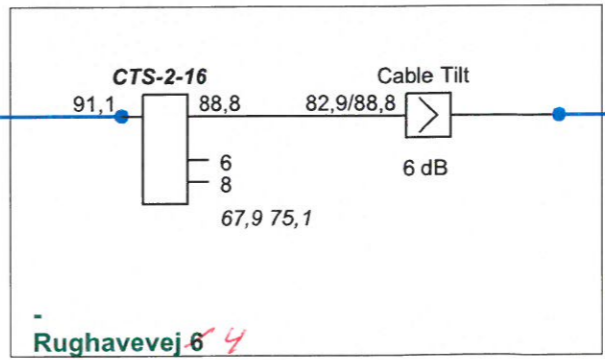

tiex fm
FM 60-15/65 ou

1,8/11,5 # 15 m
1,8/11,5 # 40 m
1,8/11,5 # 45 m
1,8/11,5 # 45 m
1,8/11,5 # 45 m

1,8/11,5 # 35 m
1,8/11,5 # 40 m
1,8/11,5 # 20 m
1,8/11,5 # 30 m

1,8/11,5 # 35 m
1,8/11,5 # 30 m

2x FF

FF

7/3-24 PK
fjernet H.O

ProjectName : Glenten 1218	Glentevejs Antennelaug	Frequency : 282 - 1218Mhz
Reference : U 3683	Vagtelvej 1-3	Initials : jph
		Date : 17-05-2022

Forstærker ID: U 3683						
Kabel ID	Type A	Type B	Stiktype	Inderleder	Skærm	Yderkappe
1A						
1B	X		FM60-15/65	1,7	7,2	10,4
2A						
2B						
3A						
3B						
4A						
4B						
5A						
5B						
6A						
6B						
7A						
7B						
8A						
8B						
9A						
9B						
10A						
10B						
11A						
11B						
12A						
12B						
13A						
13B						
14A						
14B						