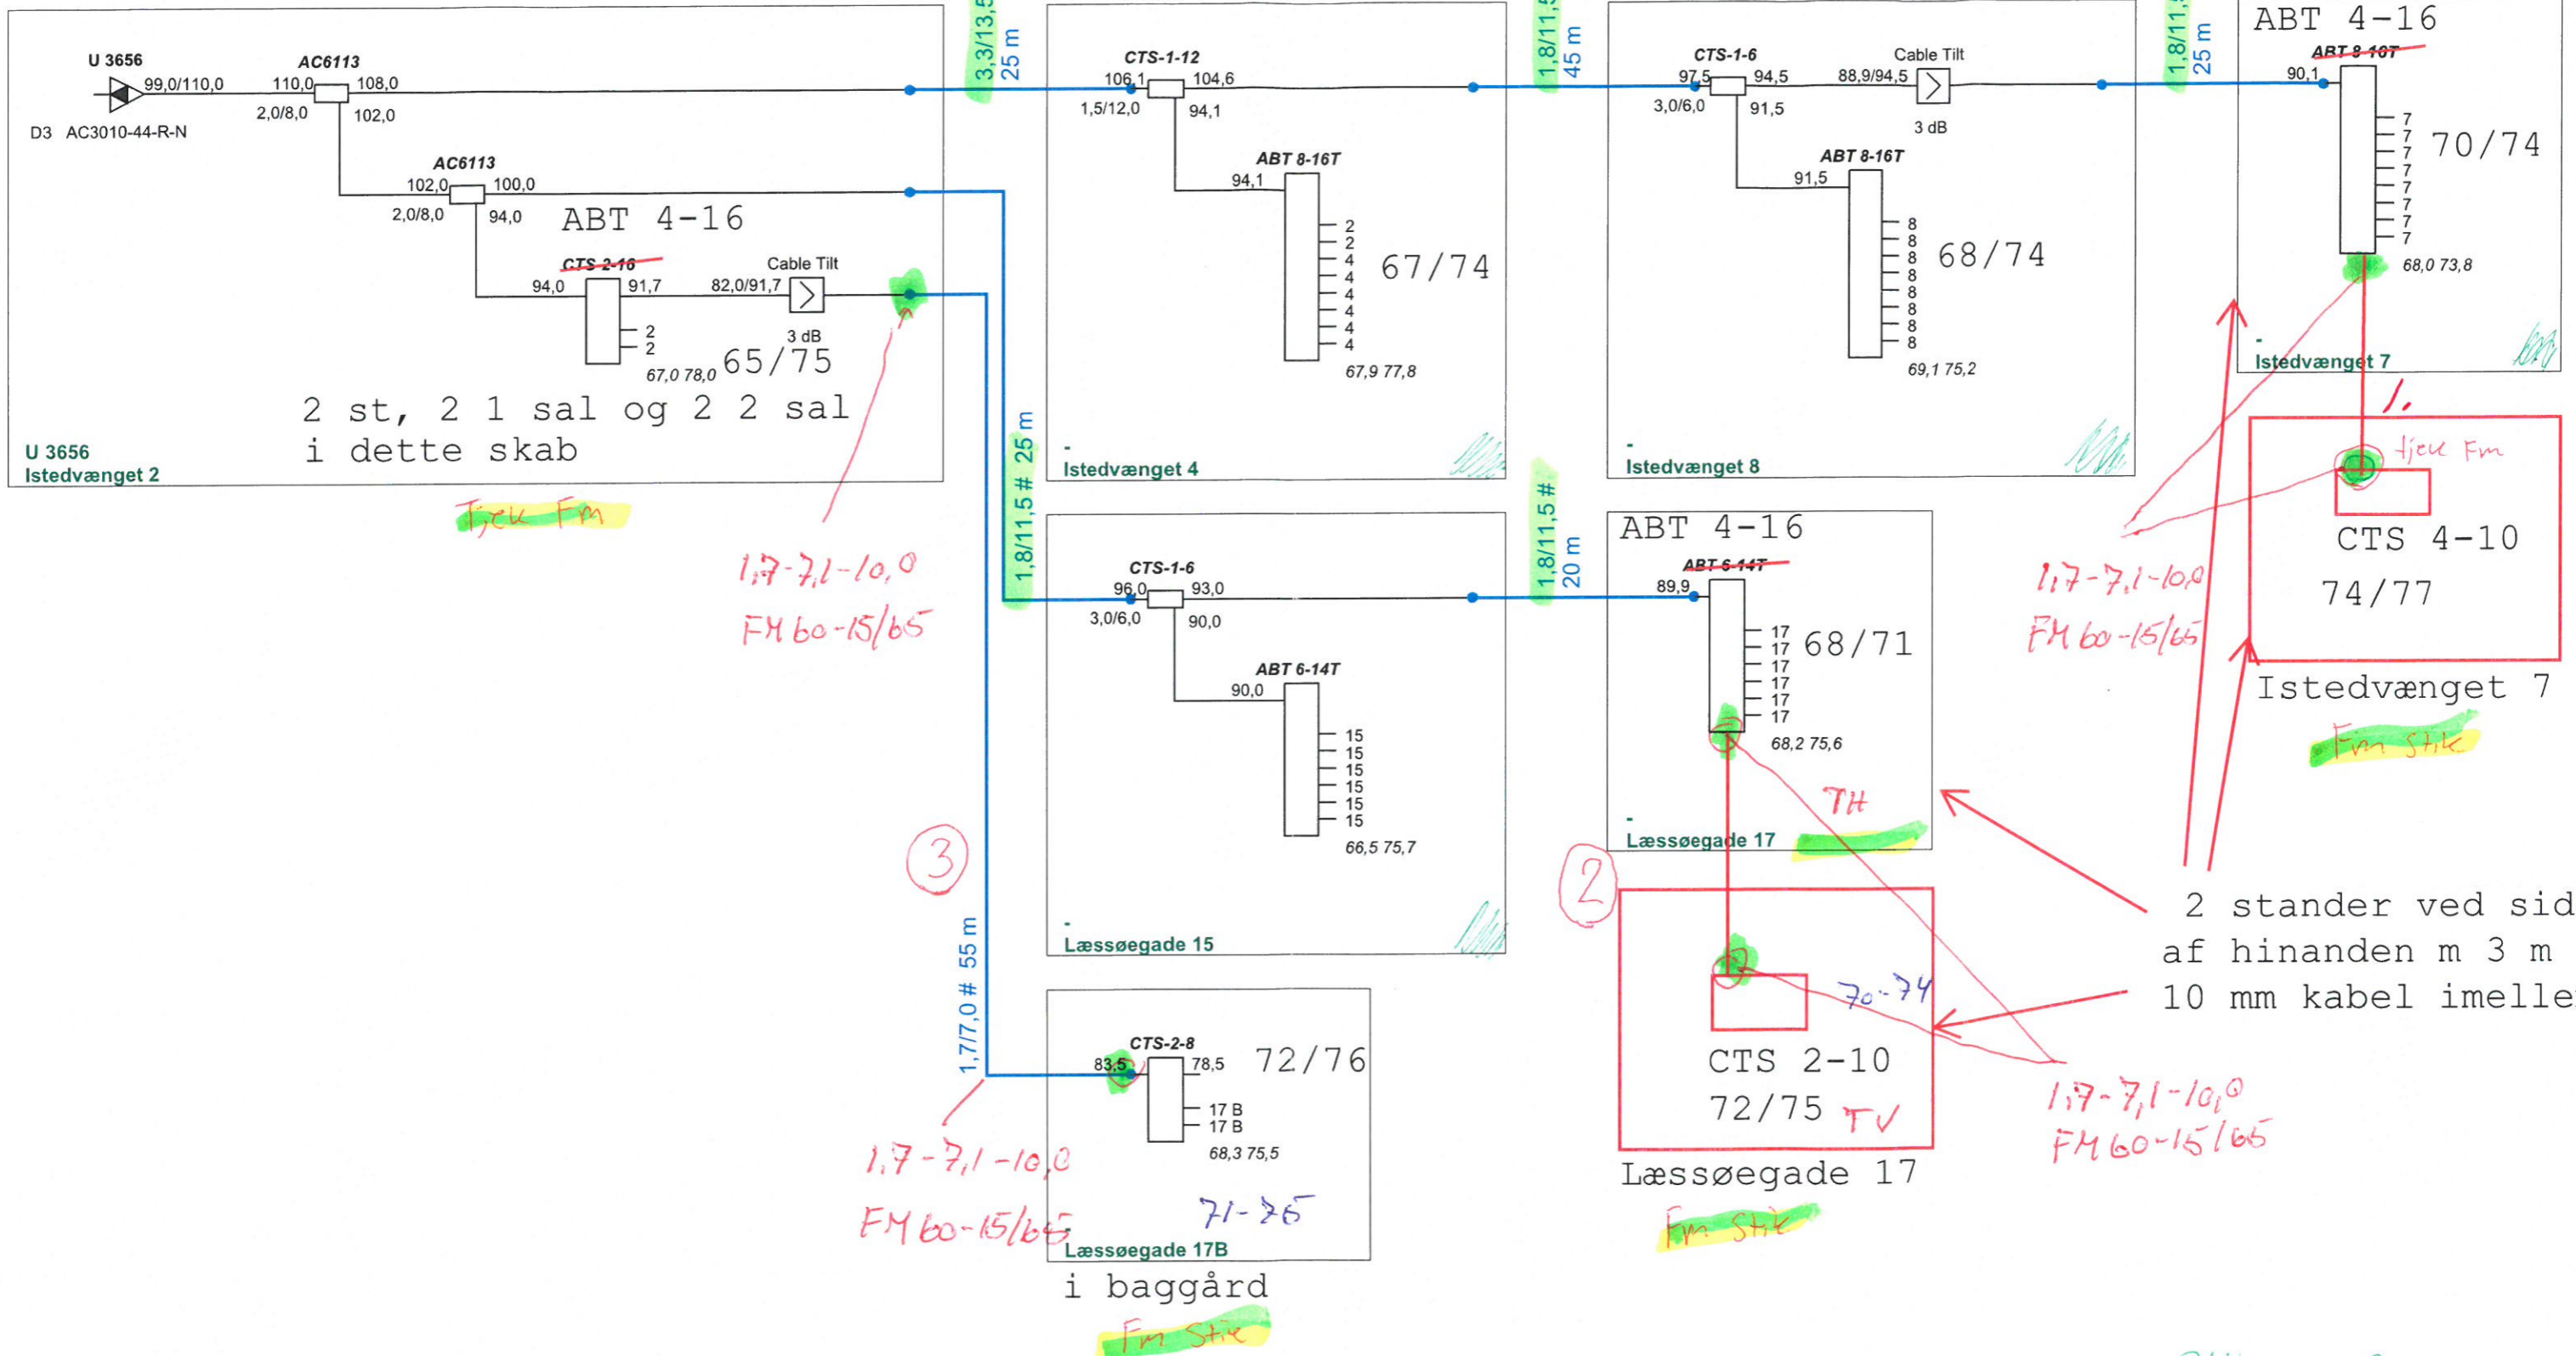

009050EAE7DC

2 st, 2 1 sal og 2 2 sal
i dette skab

Tjek Fm

1,7-7,1-10,0
FM 60-15/65

1,7-7,1-10,0
FM 60-15/65

1,7-7,1-10,0
FM 60-15/65

24/1-24 Pk

Tjekket

2 stander ved sider
af hinanden m 3 m
10 mm kabel imellem

ProjectName : Glenten 1218	Glentevejs Antennelaug	Frequency : 282 - 1218Mhz
Reference : RPD 10	Vagtelvej 1-3	Initials : jph
		Date : 07-02-2023

Forstærker ID: U3656						
Kabel ID	Type A	Type B	Stiktype	Inderleder	Skærm	Yderkappe
1A	X		Fm 60-15/65	1,7	7,1	10
1B						
2A	X		Fm 60-15/65	1,7	7,1	10
2B						
3A	X		Fm 60-15/65	1,7	7,1	10
3B						
4A						
4B						
5A						
5B						
6A						
6B						
7A						
7B						
8A						
8B						
9A						
9B						
10A						
10B						
11A						
11B						
12A						
12B						
13A						
13B						
14A						
14B						

Kabeltype A = Skum/Bamboo dialektikum

Kabeltype B = Masiv dialektikum