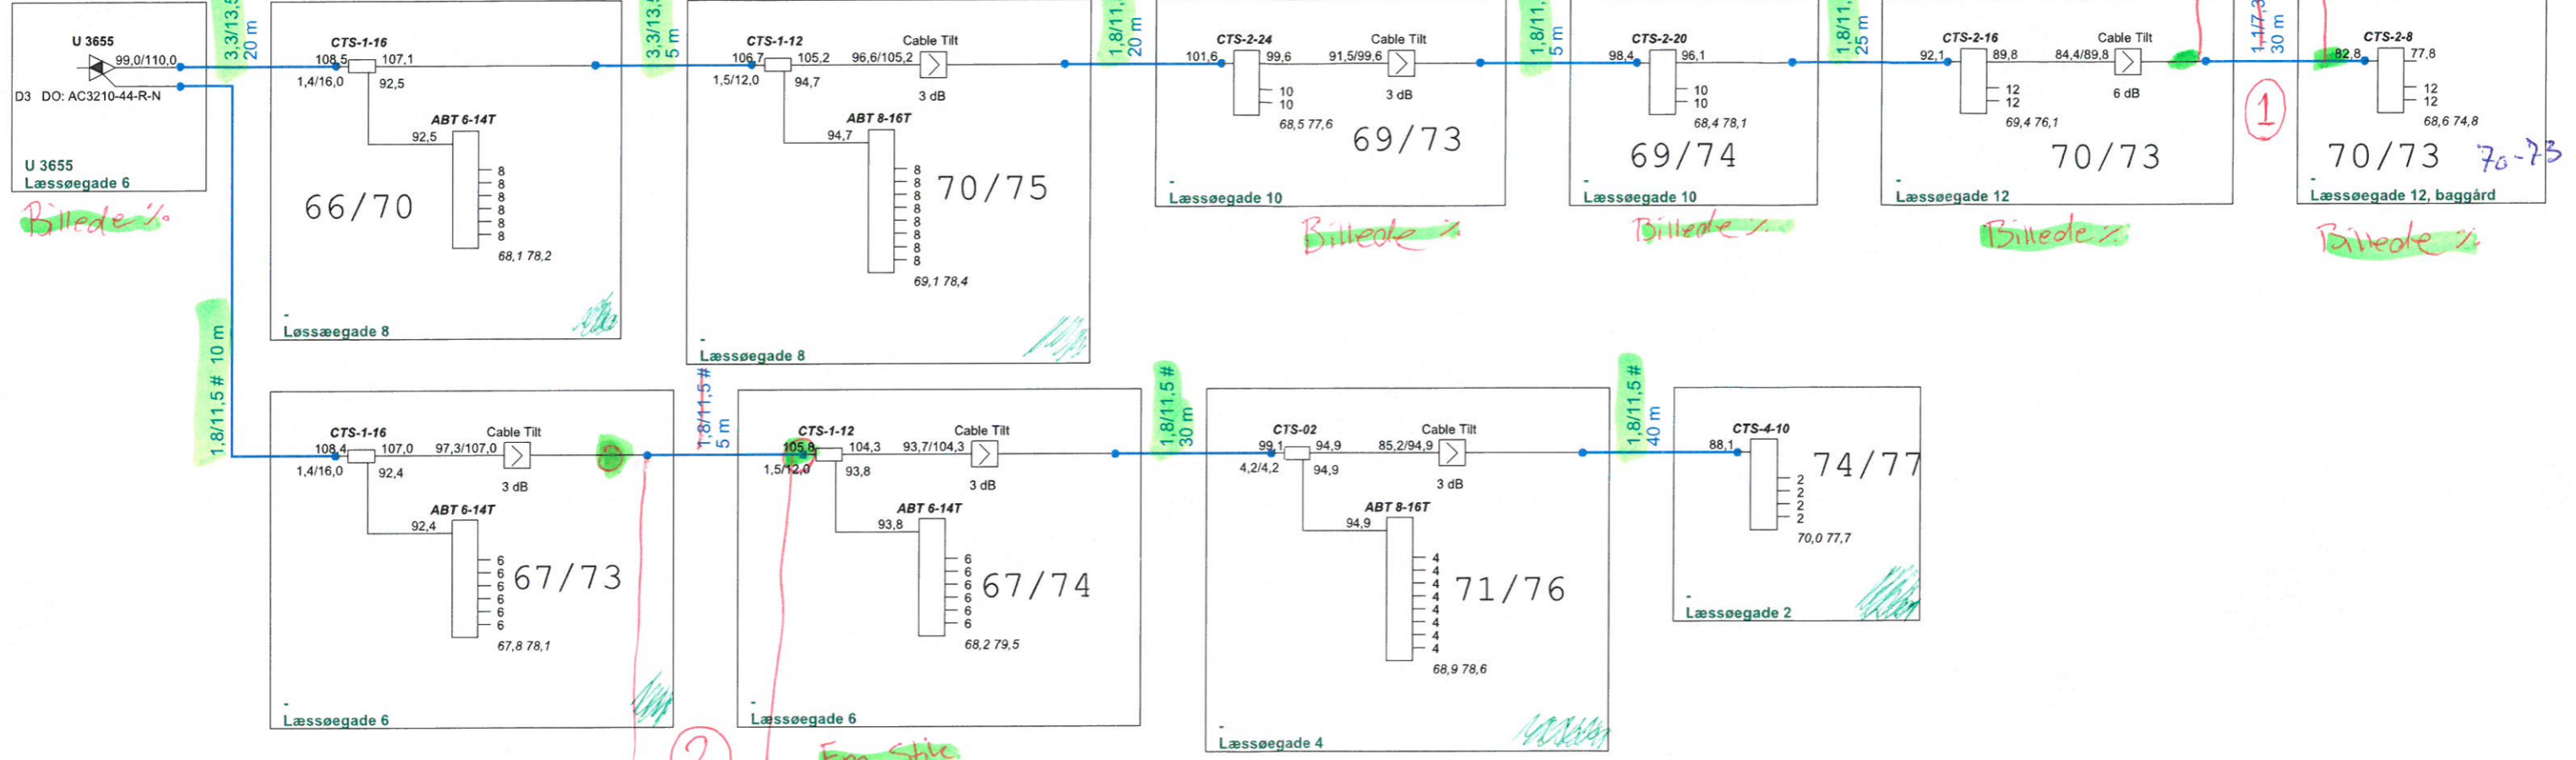

Disse 3 skabe kan ikke låses

73/75

17-71-10,0  
FM 60-15/65

Billede %

Billede %

Billede %

Billede %

Billede %

②  
FM Side

17-71-10,0  
FM 60-15/65

24/1-24 PK

ProjectName: <b>Glenten 1218</b>		Frequency: 282 - 1218Mhz
Reference: RPD 10	Glentevejs Antennelaug Vagtelvej 1-3	Initials: jph
		Date: 07-02-2023

Forstærker ID: U3655						
Kabel ID	Type A	Type B	Stiktype	Inderleder	Skærm	Yderkappe
1A	X		Fm 60-15/65	1,7	7,1	10
1B						
2A	X		Fm 60-15/65	1,7	7,1	10
2B						
3A						
3B						
4A						
4B						
5A						
5B						
6A						
6B						
7A						
7B						
8A						
8B						
9A						
9B						
10A						
10B						
11A						
11B						
12A						
12B						
13A						
13B						
14A						
14B						

Kabeltype A = Skum/Bamboo dialektikum

Kabeltype B = Masiv dialektikum