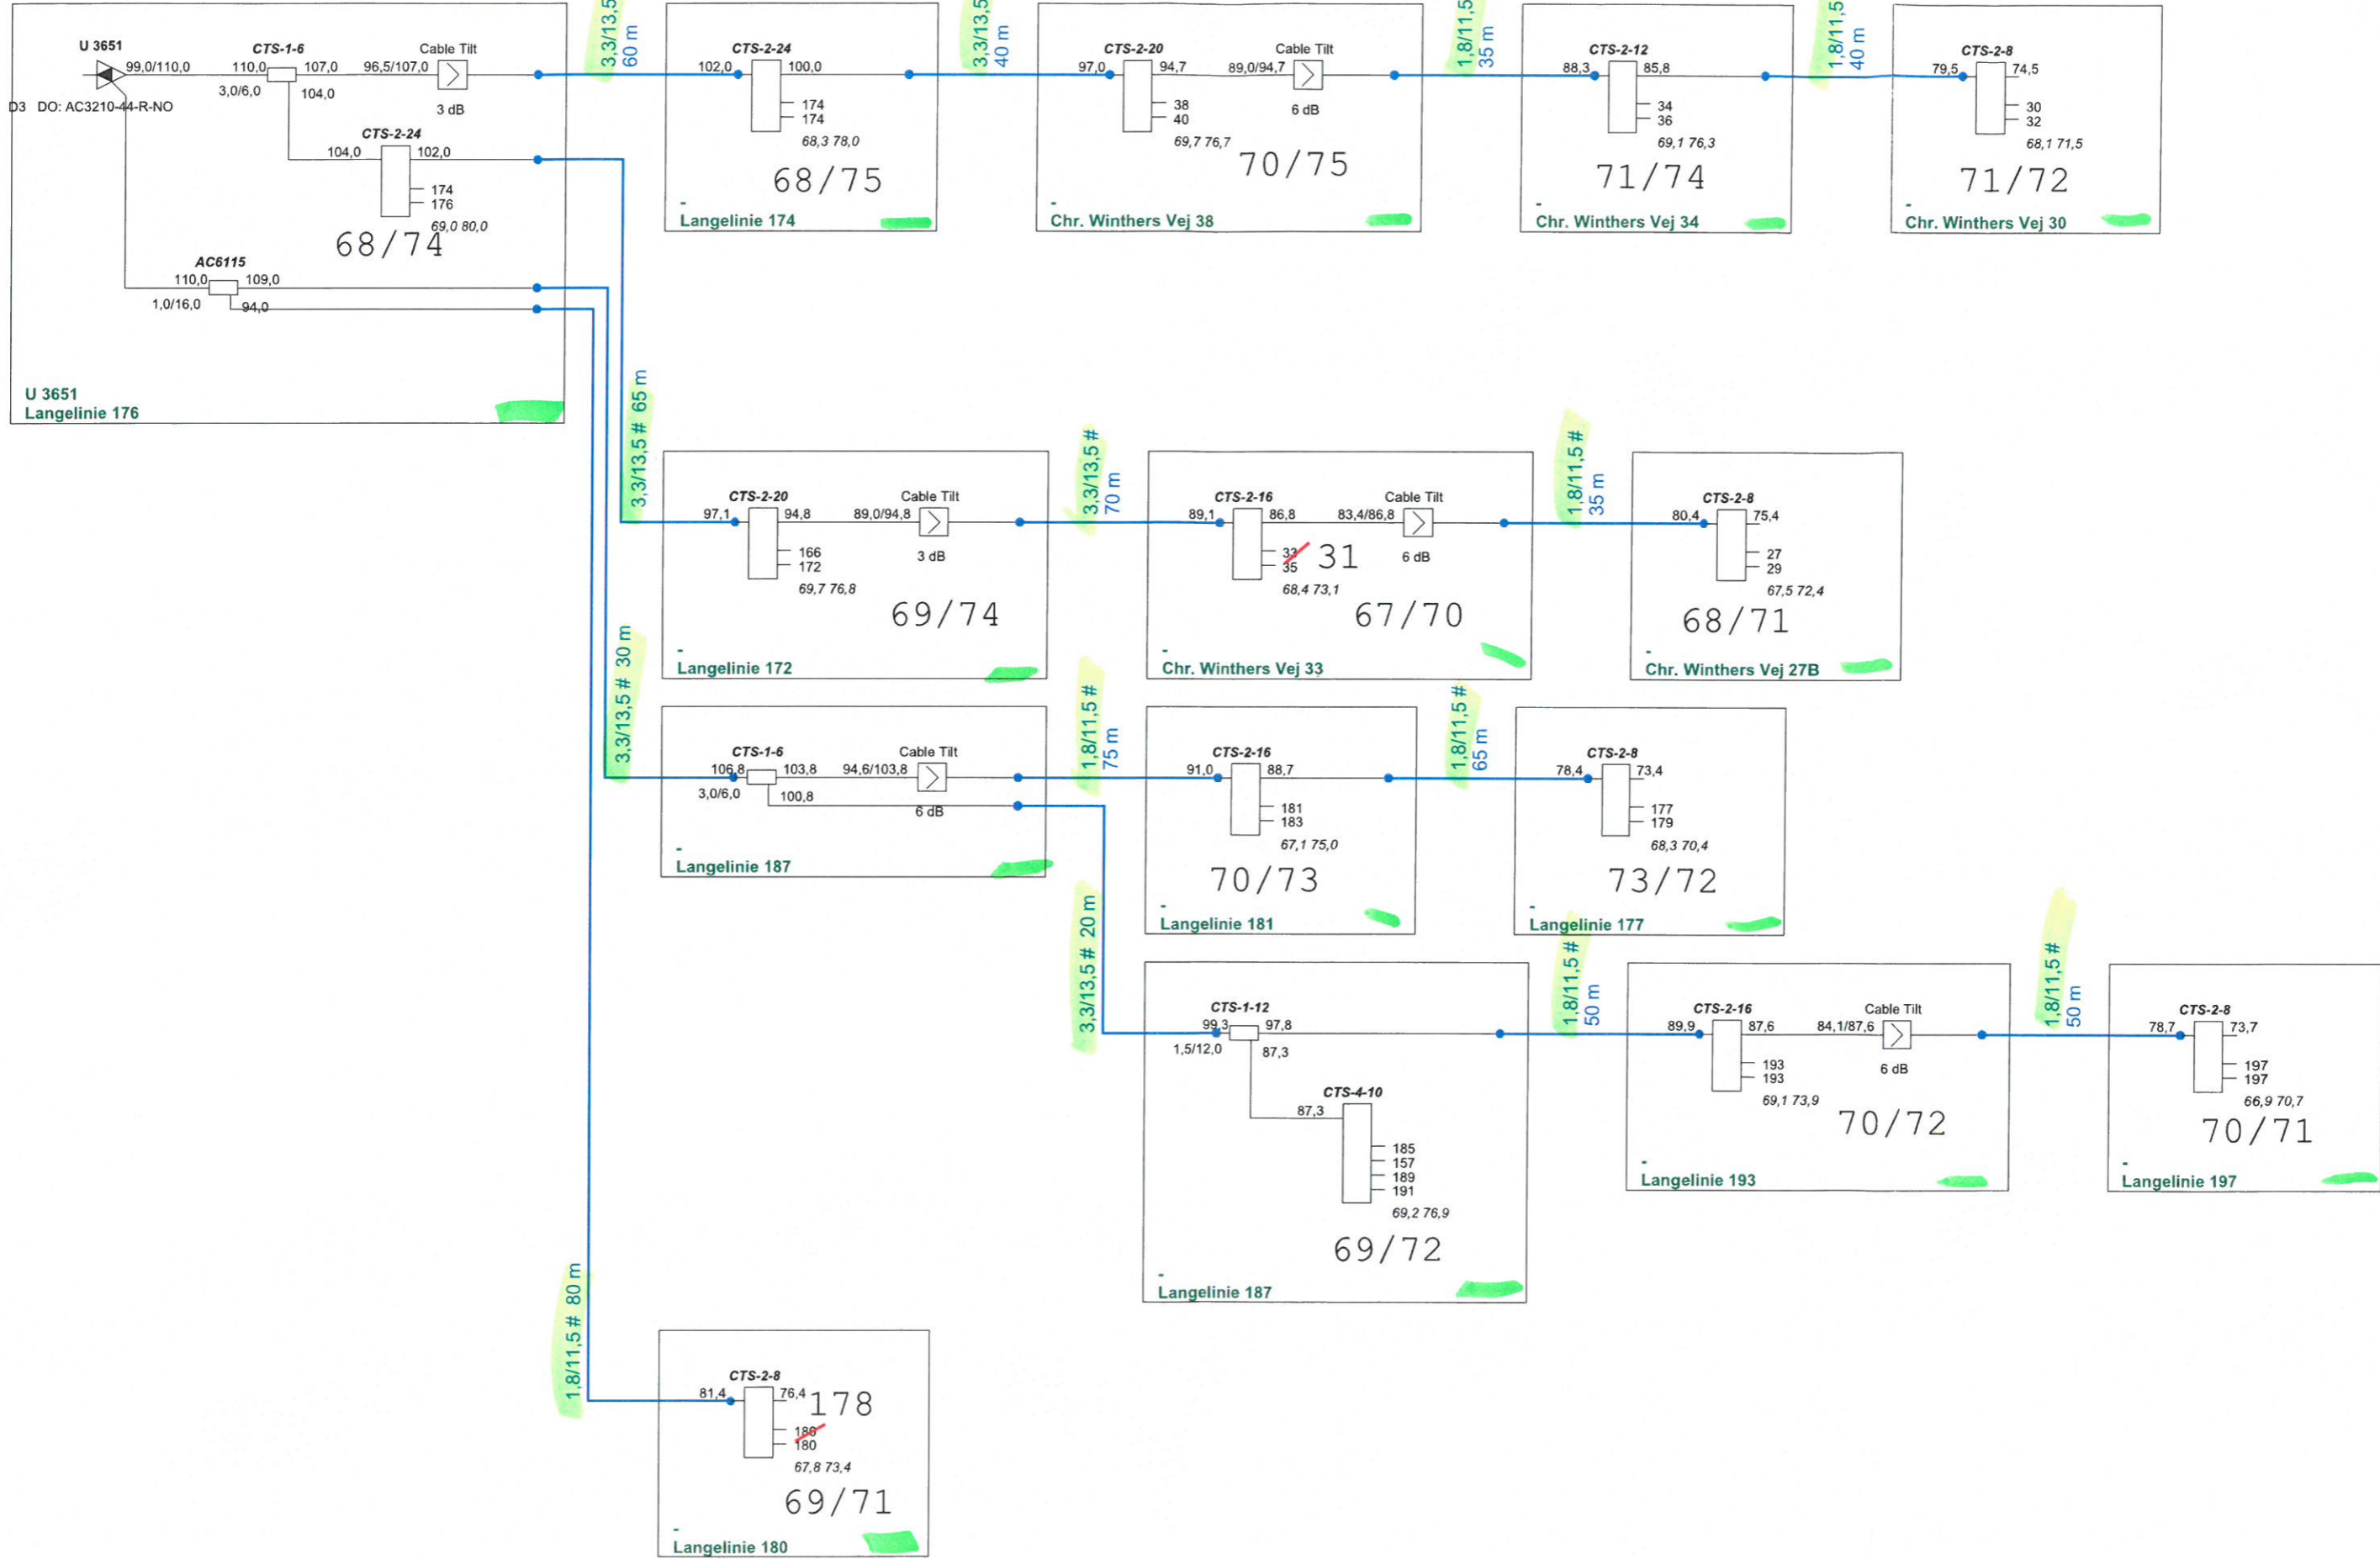

86/81

ProjectName : Glenten 1218	Glentevejs Antennelaug Vagtelvej 1-3	Frequency : 282 - 1218Mhz
Reference : U 3651		Initials : jph
		Date : 17-08-2022