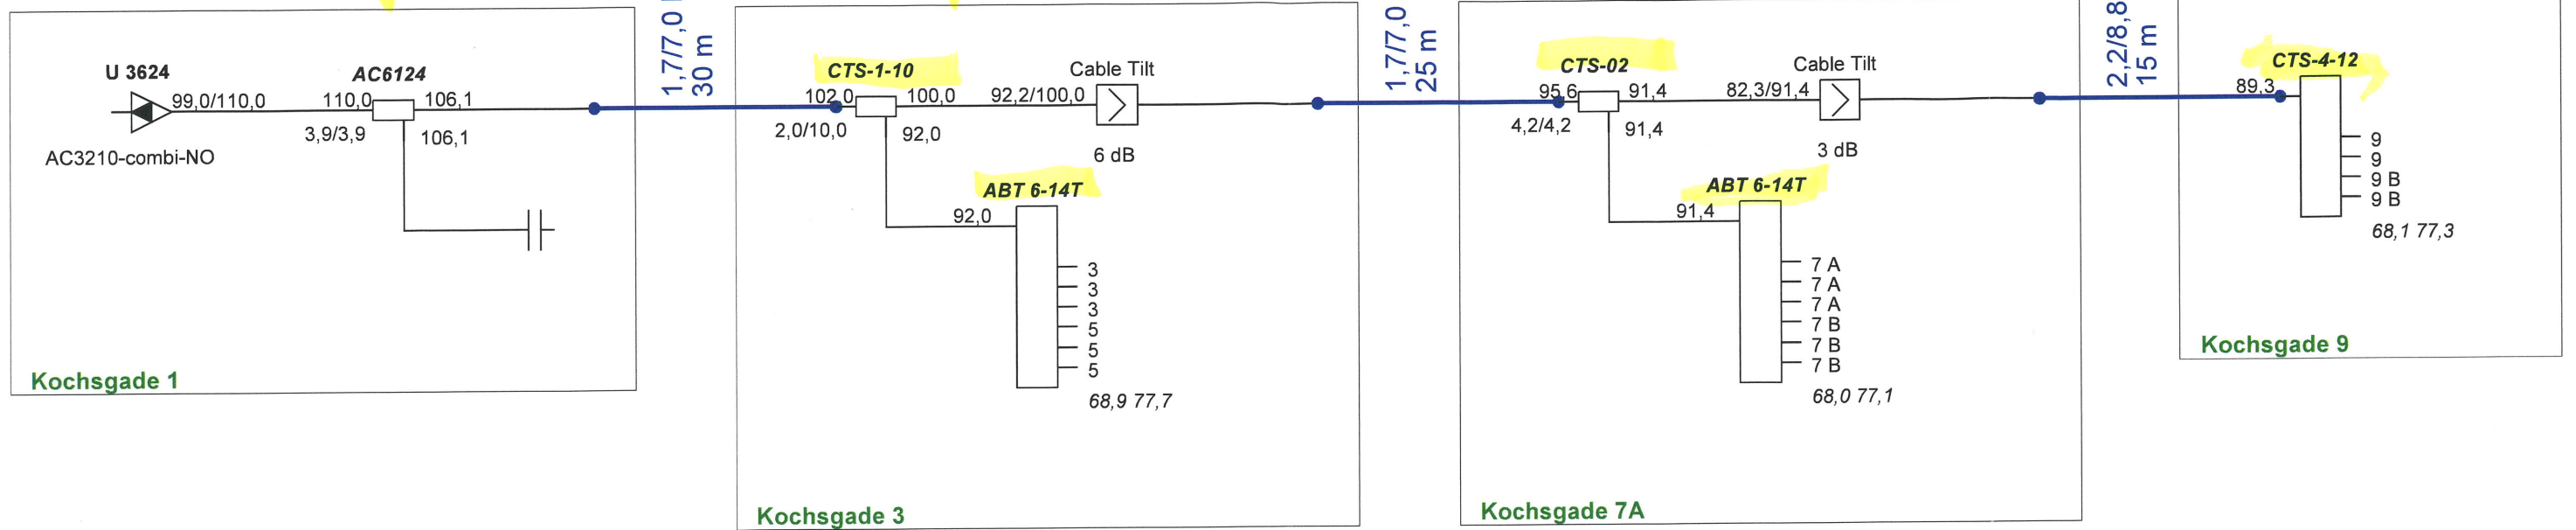

Icon i/dato Loves
 for Noden bliver
 flyttet

ProjectName :	Glenten 1218	Glentevejs	Frequency :
Reference :		Antennelaug	282 - 1218Mhz
	RPD 87	Vagtelvej 1-3	Initials :
			jph
			Date :
			02-10-2023