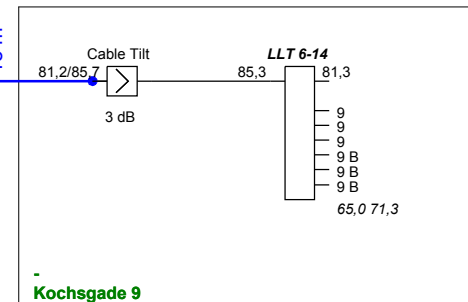

BAMBUS 6 #
30 m

BAMBUS 6 #
25 m

BAMBUS 6 #
15 m

ProjectName : Glenten 860	Glentevejs Antennelaug Vagtelvej 1-3	Frequency : 282 - 860Mhz
Reference : U 3624		Initials : jph
		Date : 26-04-2021