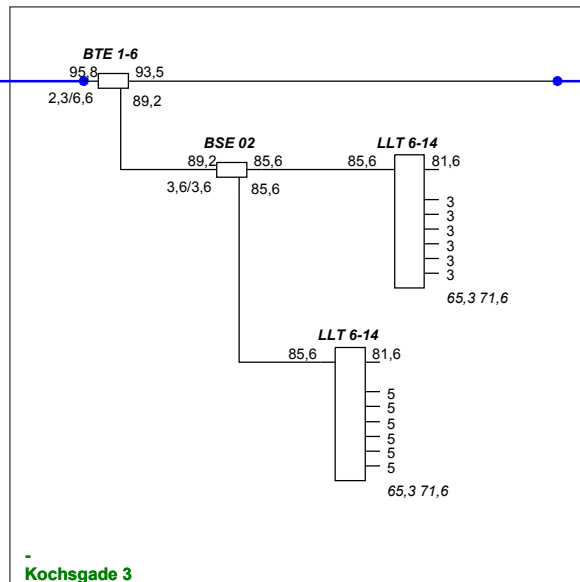

BAMBUS 6 #
30 m

BAMBUS 6 #
25 m

BAMBUS 6 #
15 m

ProjectName : Glenten 860	Glentevejs Antennelaug Vagtelvej 1-3	Frequency : 282 - 860Mhz
Reference : U 3624		Initials : jph
		Date : 26-04-2021