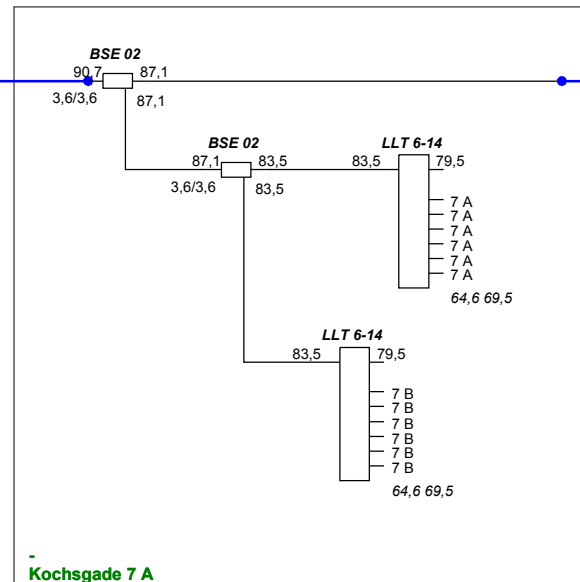

BAMBUS 6 #
30 m

BAMBUS 6 #
25 m

BAMBUS 6 #
15 m

ProjectName : Glenten 860	Glentevejs Antennelaug Vagtelvej 1-3	Frequency : 282 - 860Mhz
Reference : U 3624		Initials : jph
		Date : 26-04-2021