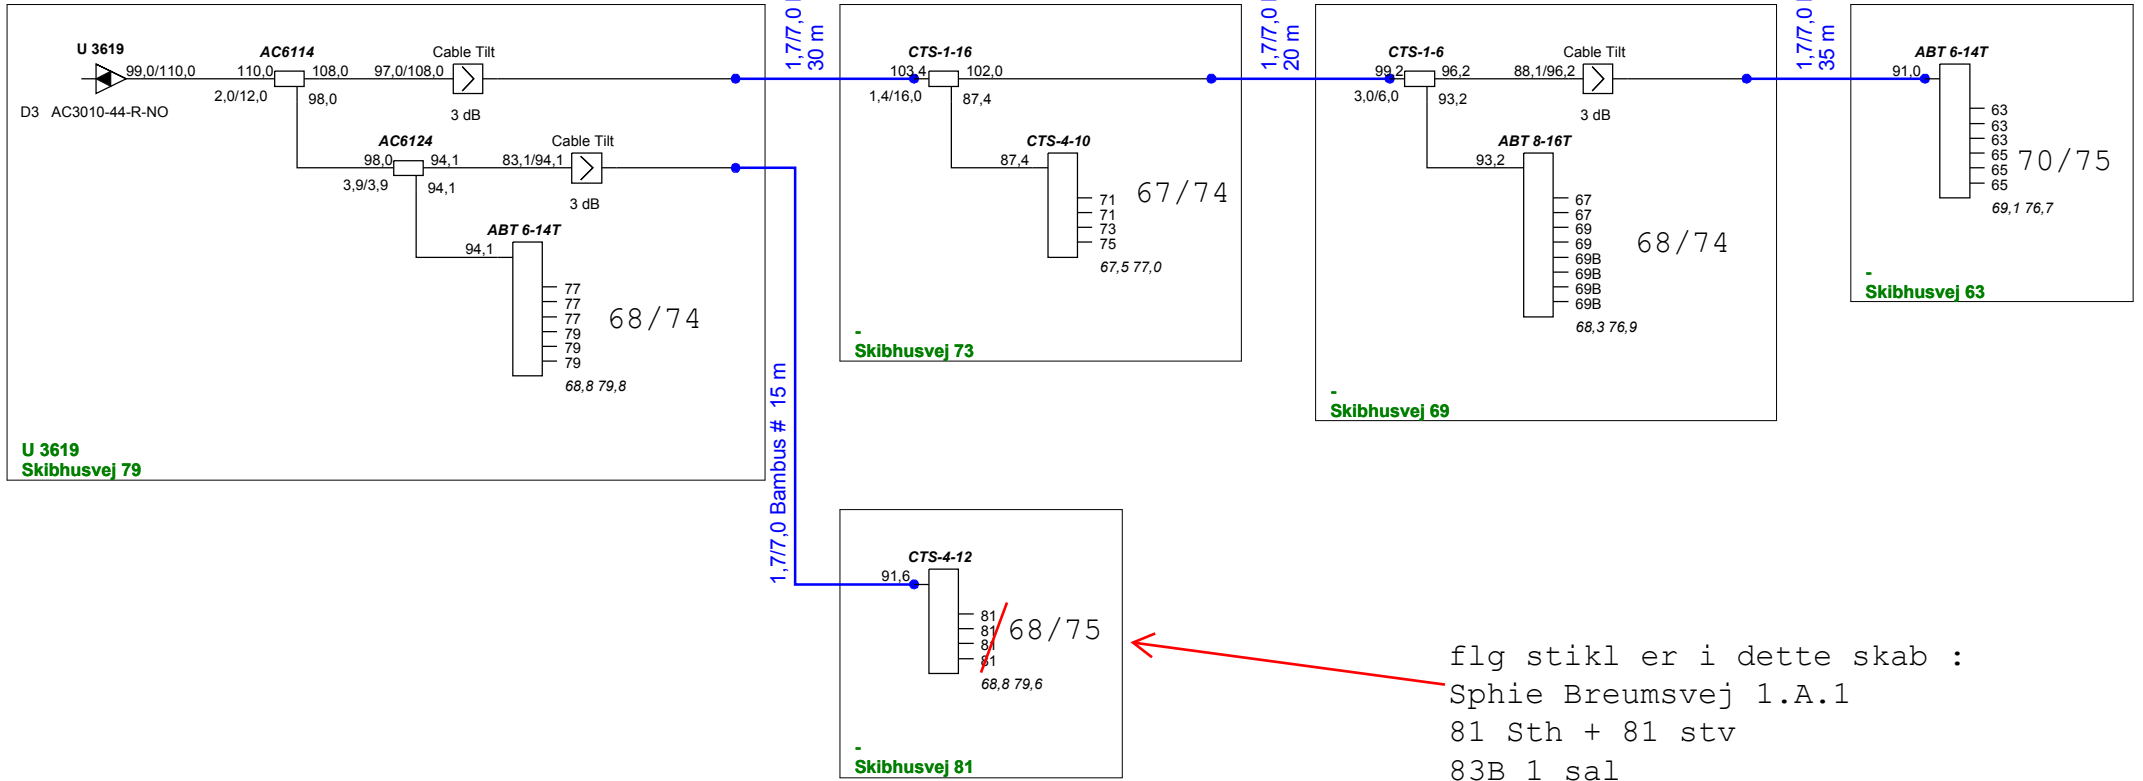

83/88

Bamboo 6

ProjectName : Glenten 1218	Glentevejs Antennelaug Vagtelvej 1-3	Frequency : 282 - 1218Mhz
Reference : RPD 91		Initials : jph
		Date : 02-02-2023