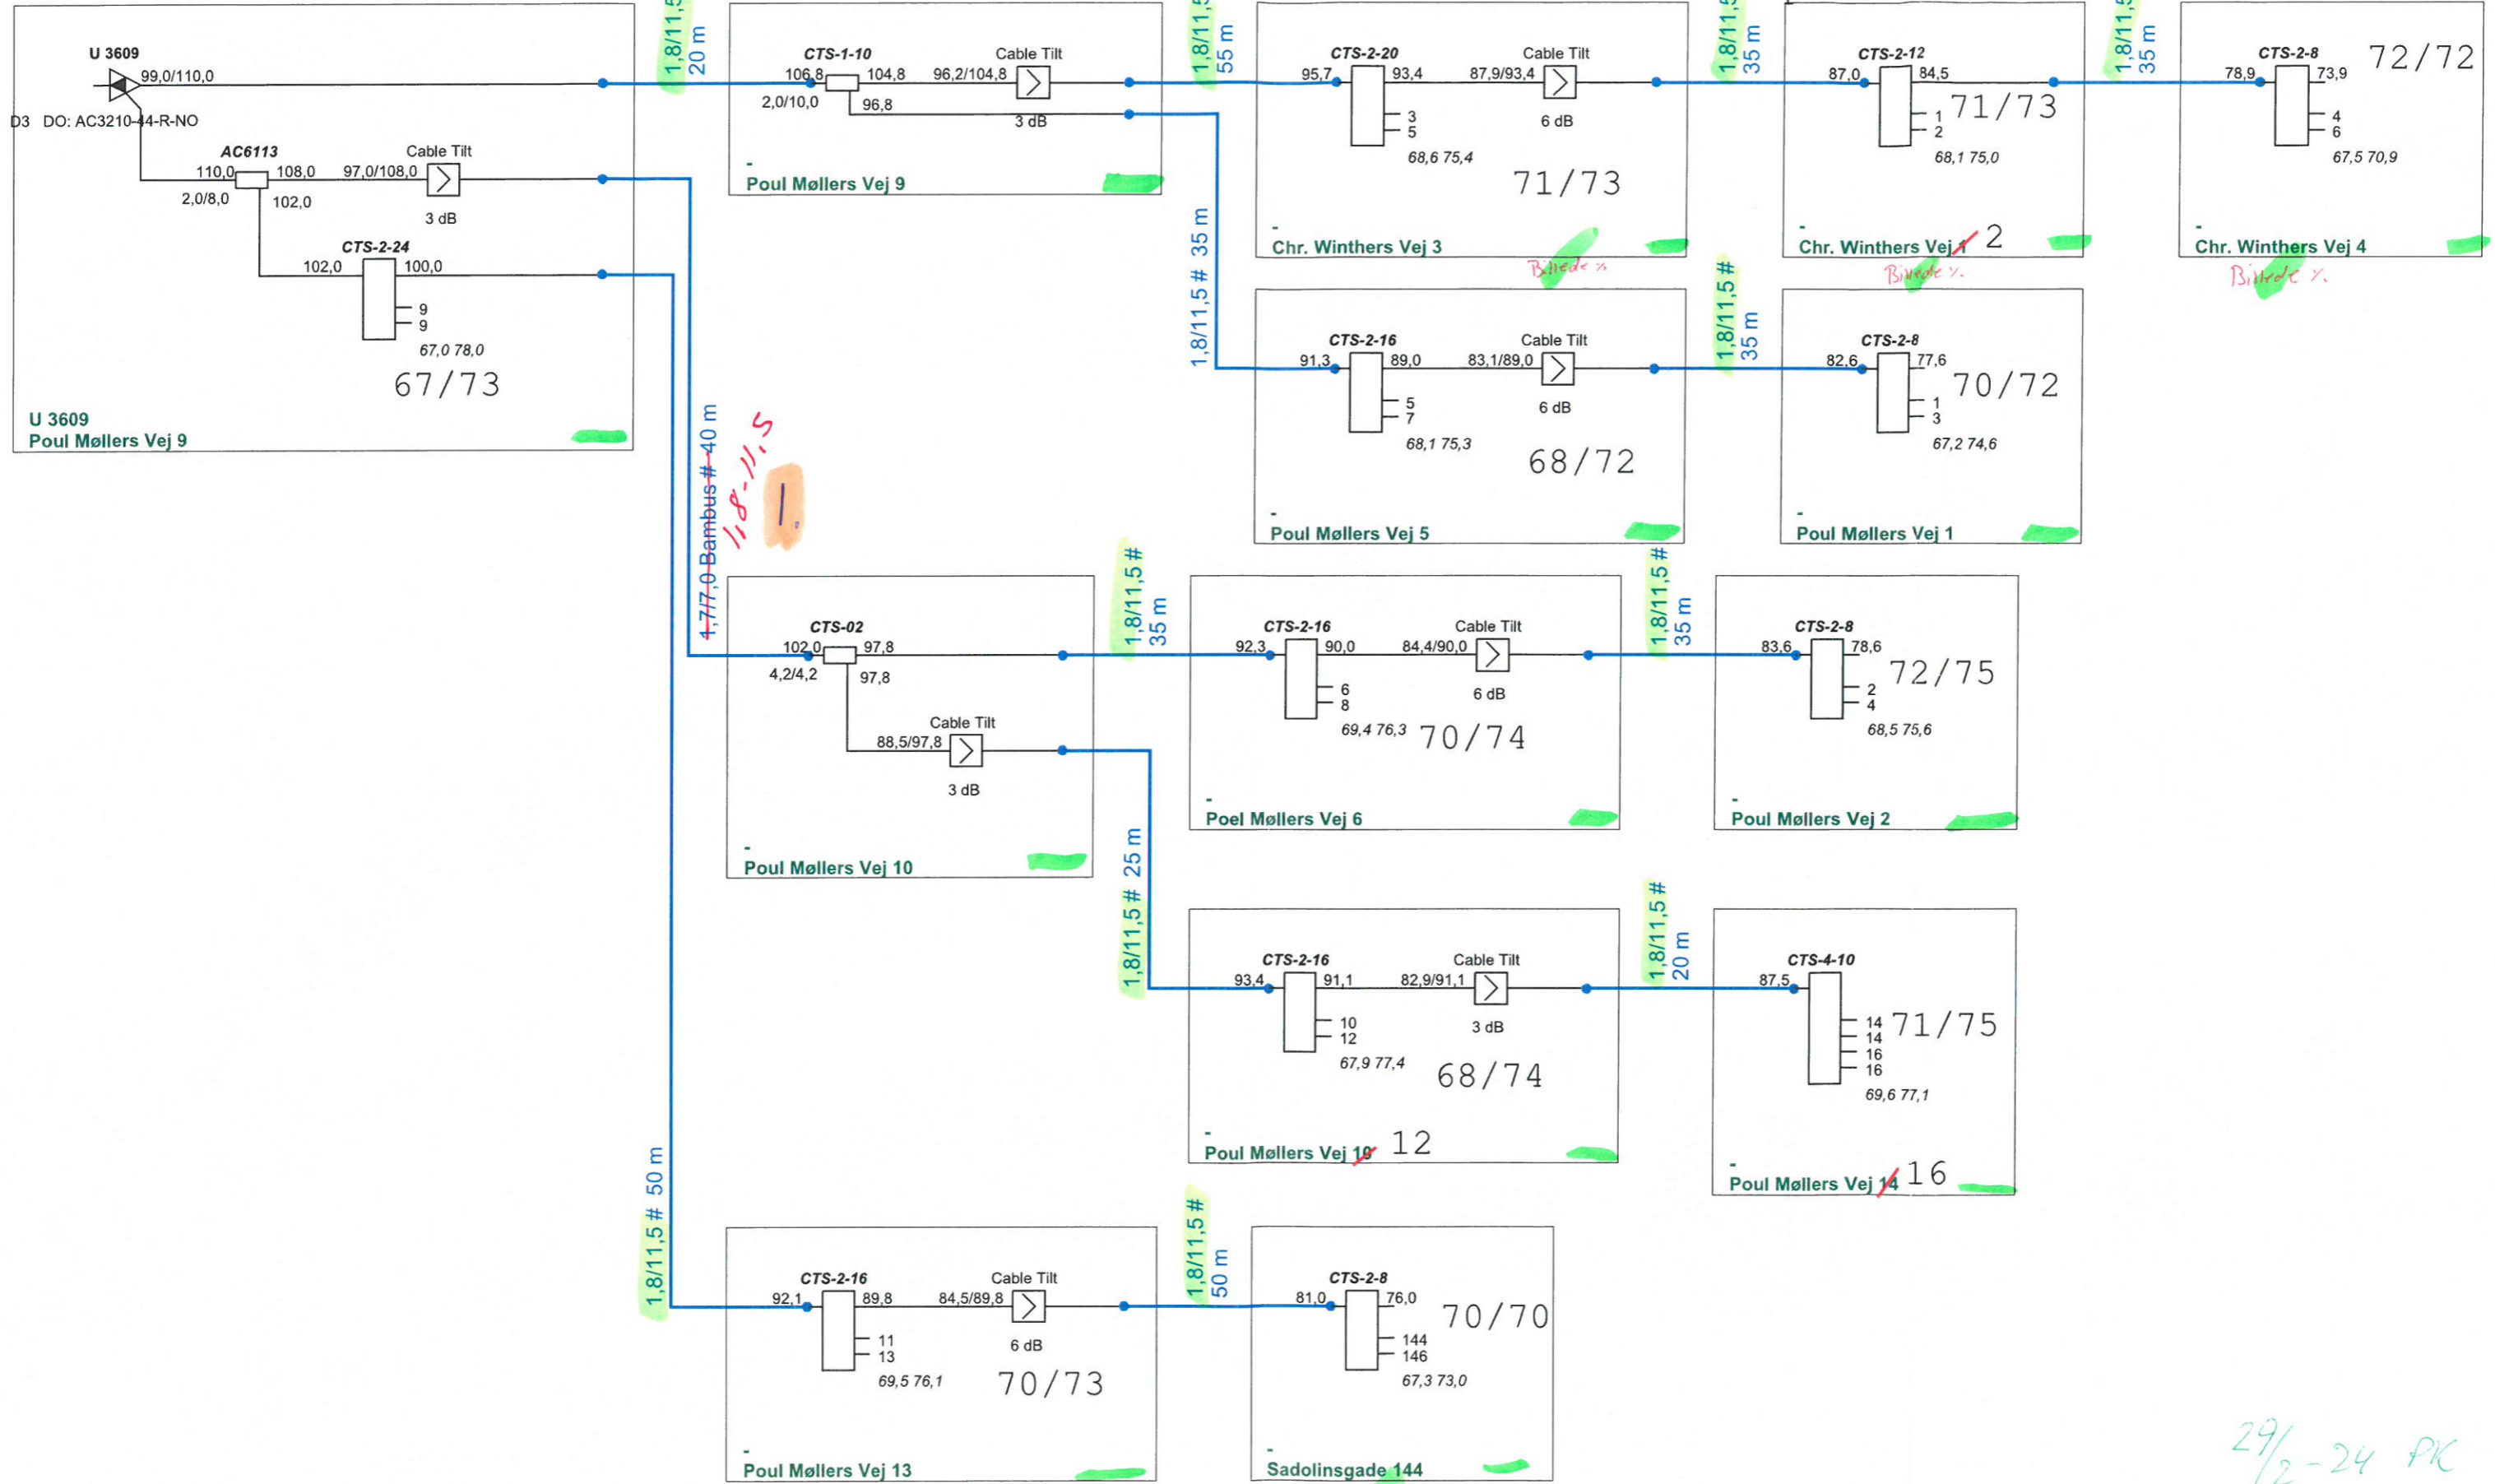

78/77

29/2-24 PK

ProjectName : Glenten 1218	Glentevejs Antennelaug Vagtelvej 1-3	Frequency : 282 - 1218Mhz
Reference : U 3609		Initials : jph
		Date : 17-08-2022

Forstærker ID: U3609						
Kabel ID	Type A	Type B	Stiktype	Inderleder	Skærm	Yderkappe
1A		X	FM18-115	1,8	11,5	
1B						
2A						
2B						
3A						
3B						
4A						
4B						
5A						
5B						
6A						
6B						
7A						
7B						
8A						
8B						
9A						
9B						
10A						
10B						
11A						
11B						
12A						
12B						
13A						
13B						
14A						
14B						

Kabeltype A = Skum/Bamboo dialektikum

Kabeltype B = Masiv dialektikum