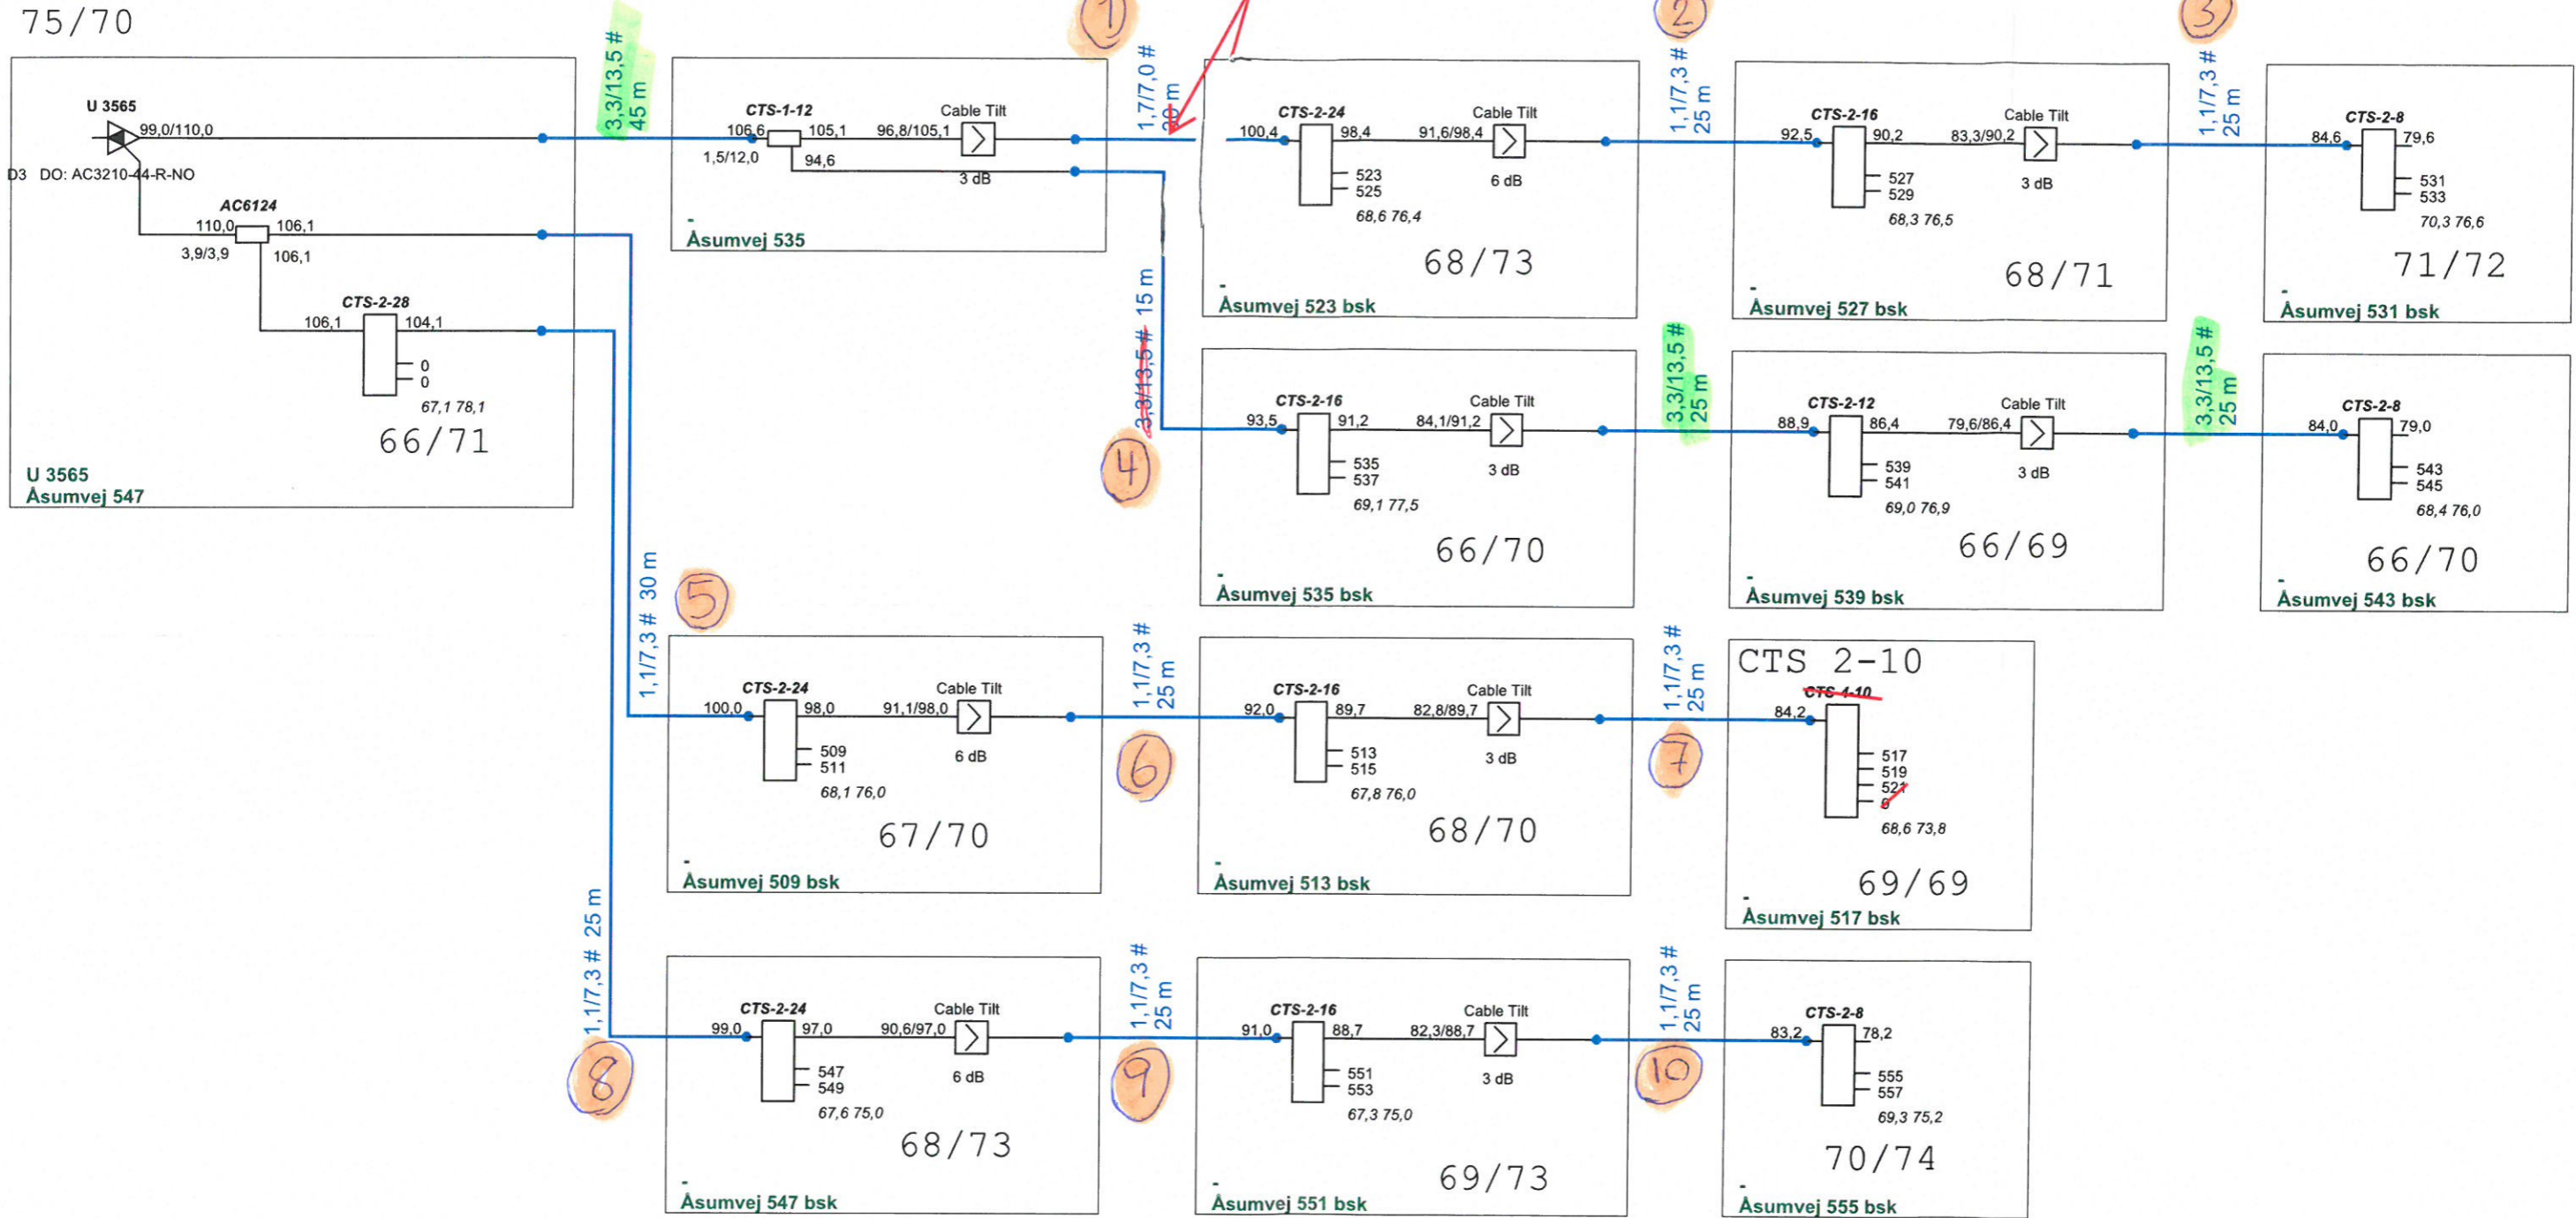

Der må være samlinger på disse 2 kabler, er grøn 33/135 ved fordelerne

ProjectName :	Glenten 1218	Glentevejs Antennelaug	Frequency : 282 - 1218Mhz
Reference :	RPD 88	Vagtelvej 1-3	Initials : jph
			Date : 10-11-2022

Forstærker ID: U3565						
Kabel ID	Type A	Type B	Stiktype	Inderleder	Skærm	Yderkappe
1A			33/13,5			
1B	X		Fm60-15/65	1,7	7,0	Grøn
2A		X	TL244	1,1	7,3	
2B						
3A		X	TL244	1,1	7,3	
3B						
4A	X		Fm60-15/65	1,7	7,0	Grøn
4B						
5A		X	TL244	1,1	7,3	
5B						
6A		X	TL244	1,1	7,3	
6B						
7A		X	TL244	1,1	7,3	
7B						
8A		X	TL244	1,1	7,3	
8B						
9A		X	TL244	1,1	7,3	
9B						
10A		X	TL244	1,1	7,3	
10B						
11A						
11B						
12A						
12B						
13A						
13B						
14A						
14B						

Kabeltype A = Skum/Bamboo dialektikum
Kabeltype B = Masiv dialektikum