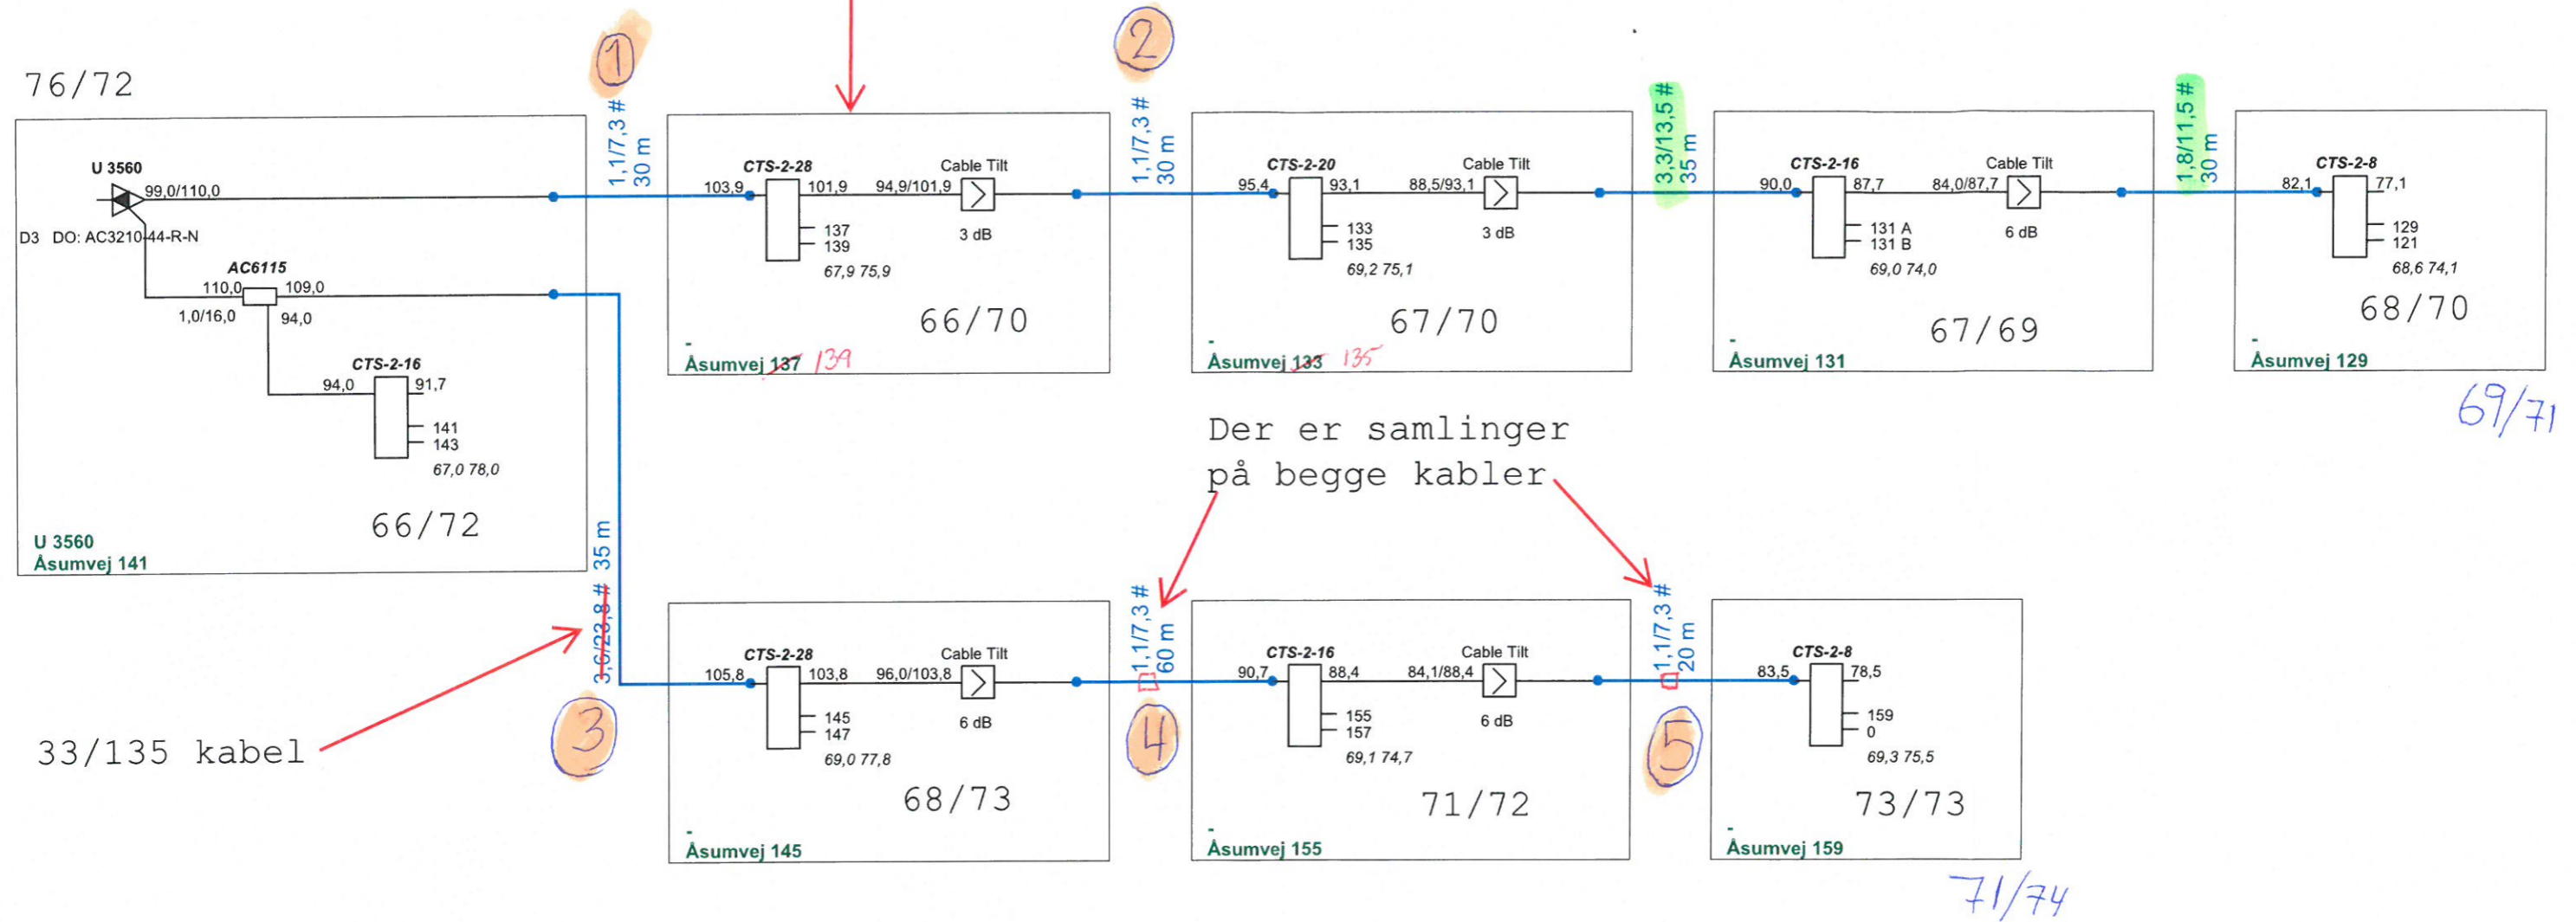

Defekt stander, skal skiftes

ProjectName :	Glenten 1218	Frequency :	282 - 1218Mhz
Reference :	RPD 03	Initials :	jph
		Date :	07-11-2022

Glentevejs
Antennelaug
Vagtelvej 1-3

Forstærker ID: U3560						
Kabel ID	Type A	Type B	Stiktype	Inderleder	Skærm	Yderkappe
1A		X	TL 244	1,1	7,6	10
1B						
2A		X	TL 244	1,1	7,6	10
2B						
3A			33/135			
3B			33/135			
4A		X	TL 244	1,1	7,6	10
4B		X	TL 244	1,1	7,6	10
5A		X	TL 244	1,1	7,6	10
5B		X	TL 244	1,1	7,6	10
6A						
6B						
7A						
7B						
8A						
8B						
9A						
9B						
10A						
10B						
11A						
11B						
12A						
12B						
13A						
13B						
14A						
14B						

Kabeltype A = Skum/Bamboo dialektikum

Kabeltype B = Masiv dialektikum