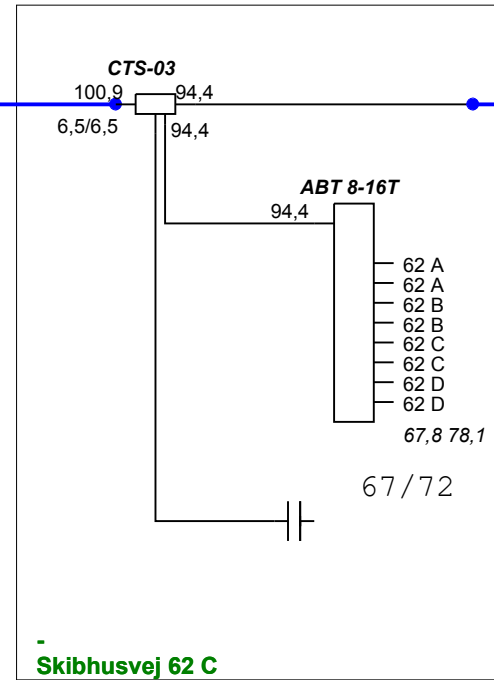

2,2/8,8 #
25 m

2,2/8,8 #
25 m

2,2/8,8 # 25 m

ProjectName :	Glentevejs Antennelaug	Frequency :
Glenten 1218		282 - 1218Mhz
Reference :	Vagtelvej 1-3	Initials :
RPD 91		jph
		Date :
		07-02-2023