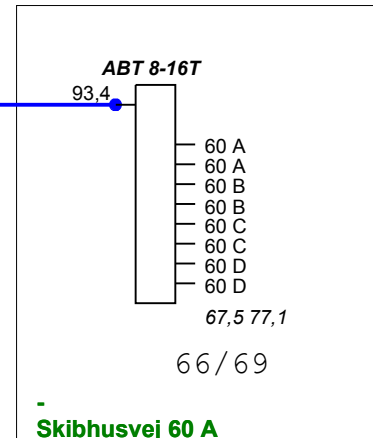

2,2/8,8 #
25 m

2,2/8,8 #
25 m

2,2/8,8 # 25 m

ProjectName :	Glentevejs Antennelaug	Frequency :
Glenten 1218		282 - 1218Mhz
Reference :	Vagtelvej 1-3	Initials :
RPD 91		jph
		Date :
		07-02-2023