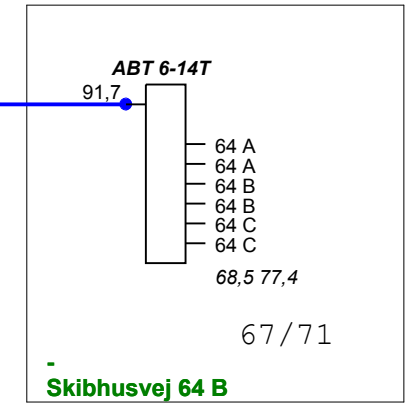

2,2/8,8 #
25 m

2,2/8,8 #
25 m

2,2/8,8 # 25 m

ProjectName :	Glentevejs Antennelaug	Frequency :
Glenten 1218		282 - 1218Mhz
Reference :	Vagtelvej 1-3	Initials :
RPD 91		jph
		Date :
		07-02-2023