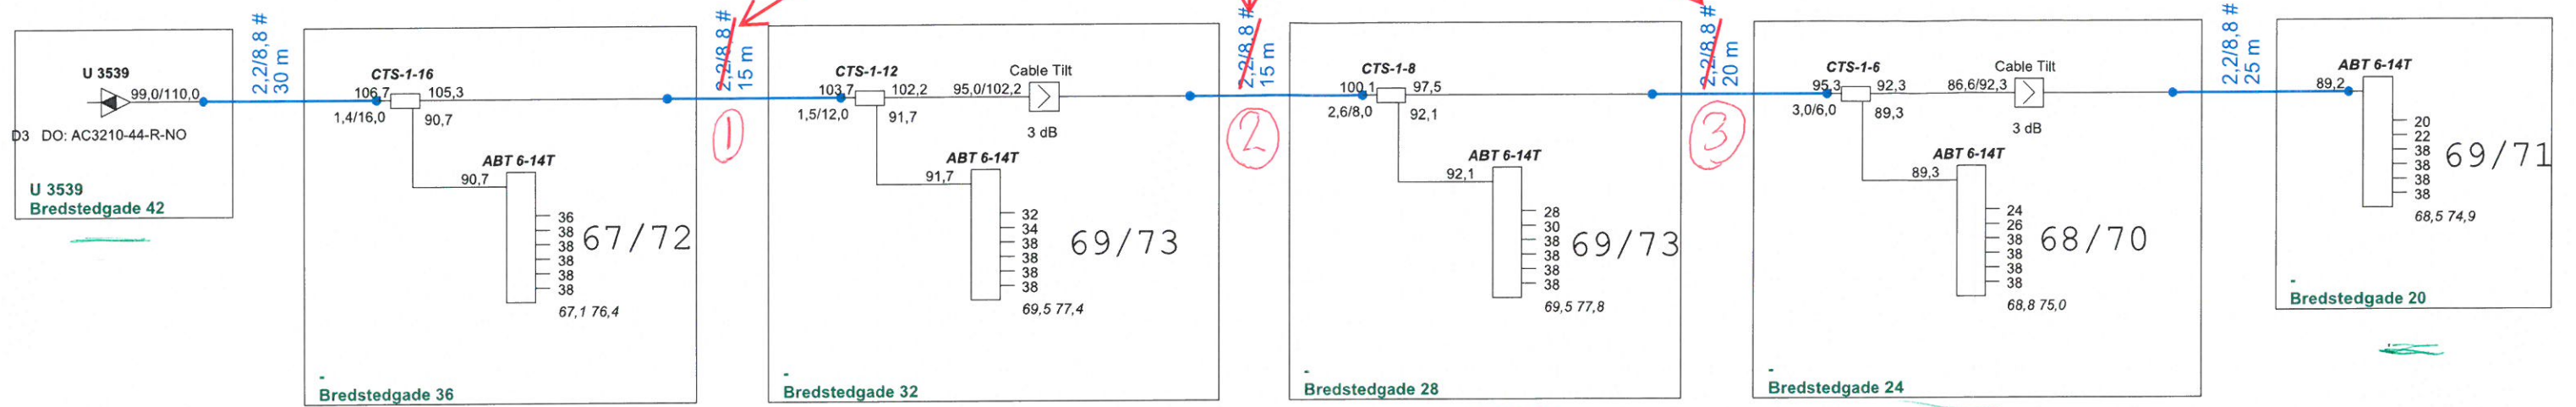

17/70 bamboo 6 kabel

INFO : kode til dør : 2038

*fjernet H.O*

ProjectName : <b>Glenten 1218</b>	Glentevejs Antennelaug	Frequency : 282 - 1218Mhz
Reference : RPD 34	Vagtelvej 1-3	Initials : jph
		Date : 19-04-2023

Forstærker ID: U3539						
Kabel ID	Type A	Type B	Stiktype	Inderleder	Skærm	Yderkappe
1A	X		Fm 60-15/65	1,6	7,0	10
1B						
2A	X		Fm 60-15/65	1,6	7,0	10
2B						
3A	X		Fm 60-15/65	1,6	7,0	10
3B						
4A						
4B						
5A						
5B						
6A						
6B						
7A						
7B						
8A						
8B						
9A						
9B						
10A						
10B						
11A						
11B						
12A						
12B						
13A						
13B						
14A						
14B						

Kabeltype A = Skum/Bamboo dialektikum  
Kabeltype B = Masiv dialektikum