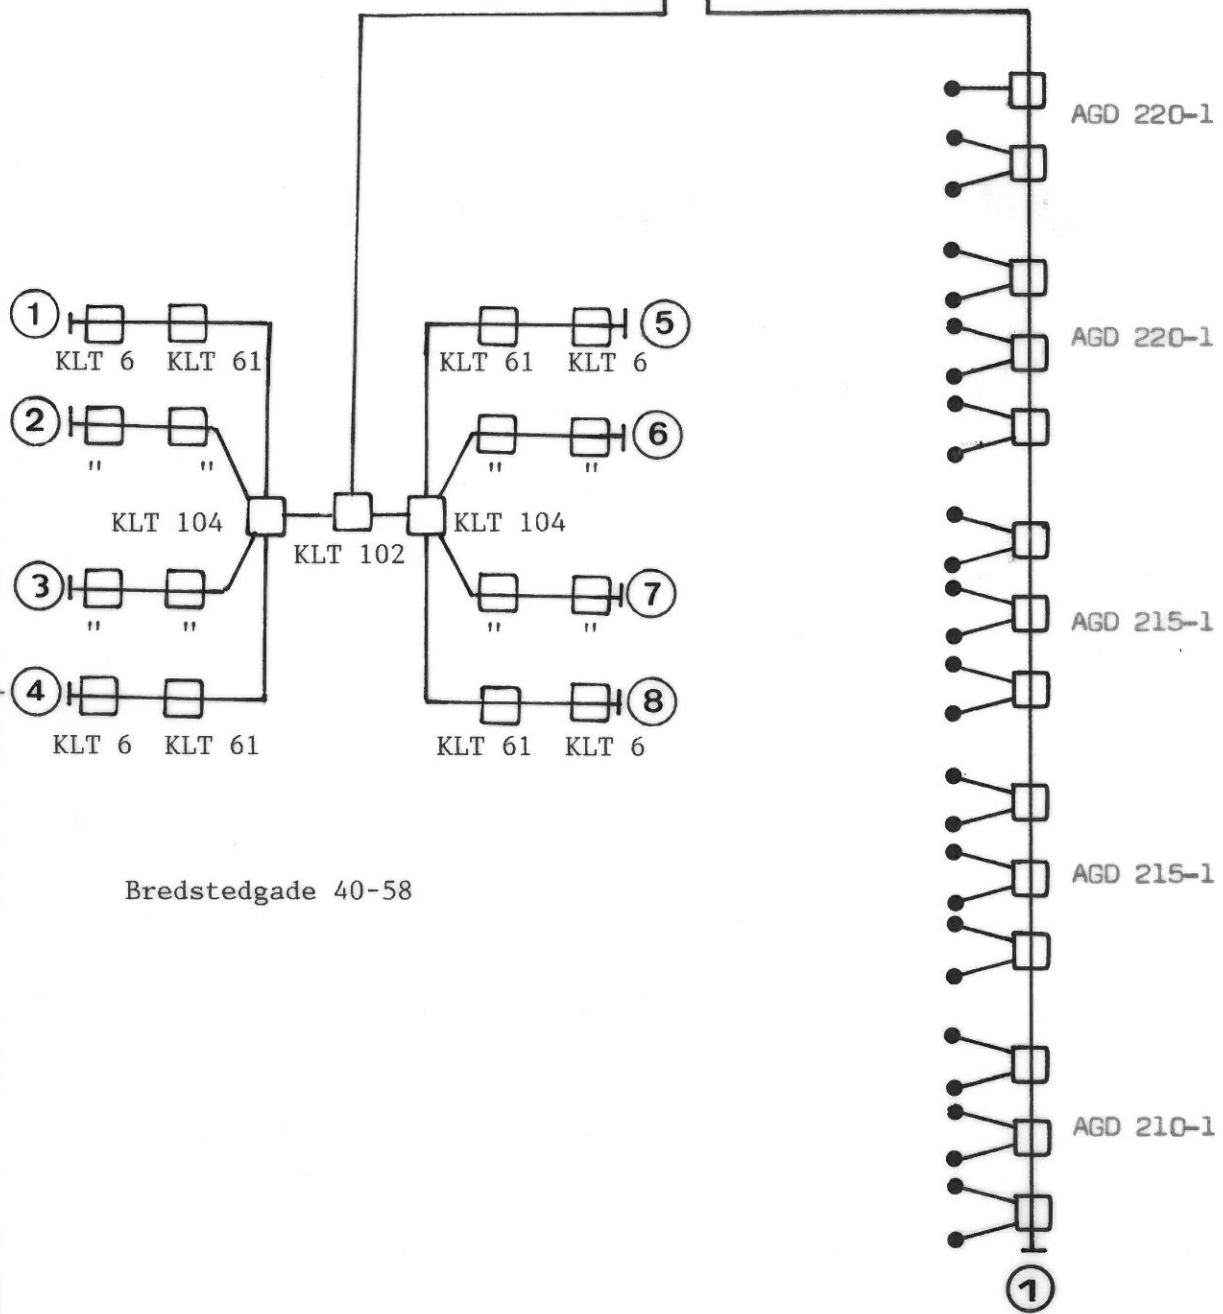

B AVF 8330
AVV 22-8

Bredstedgade 40-58

Bredstedgade 20-38

TD 260

<input type="checkbox"/> KX 75	<input type="checkbox"/> ● SE 75S-75	<input type="checkbox"/> stikkabel: 75S 0.7/4.8 CE 02 CE	96 +
<input type="checkbox"/> 75S 1.8/11.5 CE 82B	<input type="checkbox"/> ○ SE 75/16	WI 75S	27
kabeltype:	stikdåse:	↓ slutmodstand:	tilslutninger:

DETAILDIAGRAM		anlæg: Glentevejs antennelaug	
forstærker nr.: U 3539	kaskade nr.: U 3539-D3-M1618S	dato: 9.12.82	
udg.niveau:	geografisk placering: Bredstedgade 40		
ApS Ole Eriksen Kabel-TV Drosselvej 8 5000 Odense C tlf. 09 14 25 06		rettet: 26.03.98	tegn.nr.: U 3539