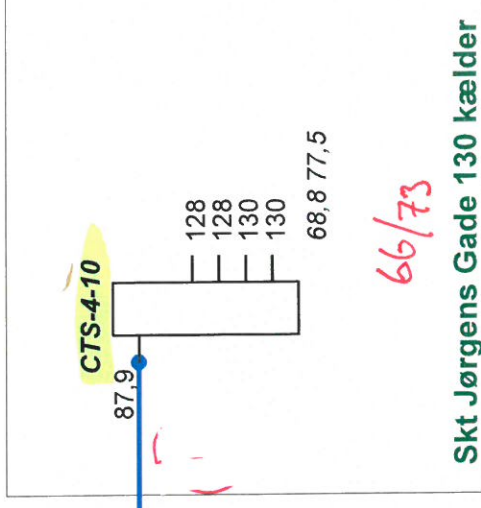

1,7/7,0 Bambus # 50 m

1,7/7,0 Bambus # 15 m

Skt Jørgens Gade 130

Skt Jørgens Gade 126 kælders

Skt Jørgens Gade 130 kælders

ProjectName :

Glenten 1218

Reference :

RPD 42

Frequency :

282 - 1218Mhz

Initials :

jph

Date :

16-05-2023

Glentevejs

Antennelaug

Vagtelvej 1-3

Forstærker ID: U 3504

Kabel ID	Type A	Type B	Stiktype	Inderleder	Skærm	Yderkappe
1A	X		FM 60-15/65	1.7	7.5	10
1B						
2A	X		FM 60-15/65	1.7	7.5	10
2B						
3A						
3B						
4A						
4B						
5A						
5B						
6A						
6B						
7A						
7B						
8A						
8B						
9A						
9B						
10A						
10B						
11A						
11B						
12A						
12B						
13A						
13B						
14A						
14B						