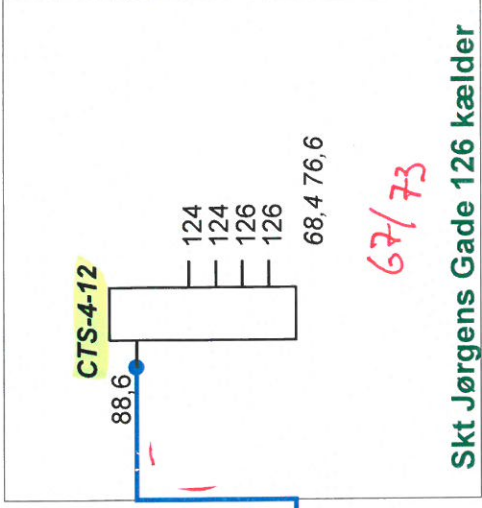

1,7/7,0 Bambus # 50 m

1,7/7,0 Bambus # 15 m

Skt Jørgens Gade 130

Skt Jørgens Gade 126 kælders

Skt Jørgens Gade 130 kælders

ProjectName :

Glenten 1218

Reference :

RPD 42

Frequency :

282 - 1218Mhz

Initials :

jph

Date :

16-05-2023

Glentevejs

Antennelaug

Vagtelvej 1-3

Forstærker ID: U 3504

Kabel ID	Type A	Type B	Stiktype	Inderleder	Skærm	Yderkappe
1A	X		FM 60-15/65	1.7	7.5	10
1B						
2A	X		FM 60-15/65	1.7	7.5	10
2B						
3A						
3B						
4A						
4B						
5A						
5B						
6A						
6B						
7A						
7B						
8A						
8B						
9A						
9B						
10A						
10B						
11A						
11B						
12A						
12B						
13A						
13B						
14A						
14B						