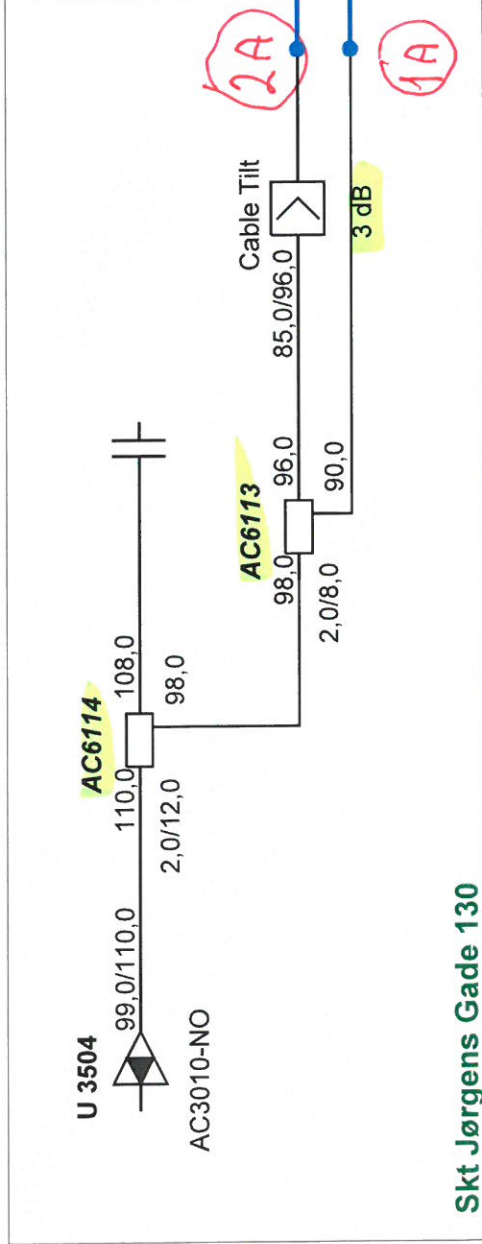

1,7/7,0 Bambus # 50 m

1,7/7,0 Bambus # 15 m

Skt Jørgens Gade 130

Skt Jørgens Gade 126 kælders

Skt Jørgens Gade 130 kælders

ProjectName :

Glenten 1218

Reference :

RPD 42

Frequency :

282 - 1218Mhz

Initials :

jph

Date :

16-05-2023

Glentevejs

Antennelaug

Vagtelvej 1-3

Forstærker ID: U 3504

Kabel ID	Type A	Type B	Stiktype	Inderleder	Skærm	Yderkappe
1A	X		FM 60-15/65	1.7	7.5	10
1B						
2A	X		FM 60-15/65	1.7	7.5	10
2B						
3A						
3B						
4A						
4B						
5A						
5B						
6A						
6B						
7A						
7B						
8A						
8B						
9A						
9B						
10A						
10B						
11A						
11B						
12A						
12B						
13A						
13B						
14A						
14B						