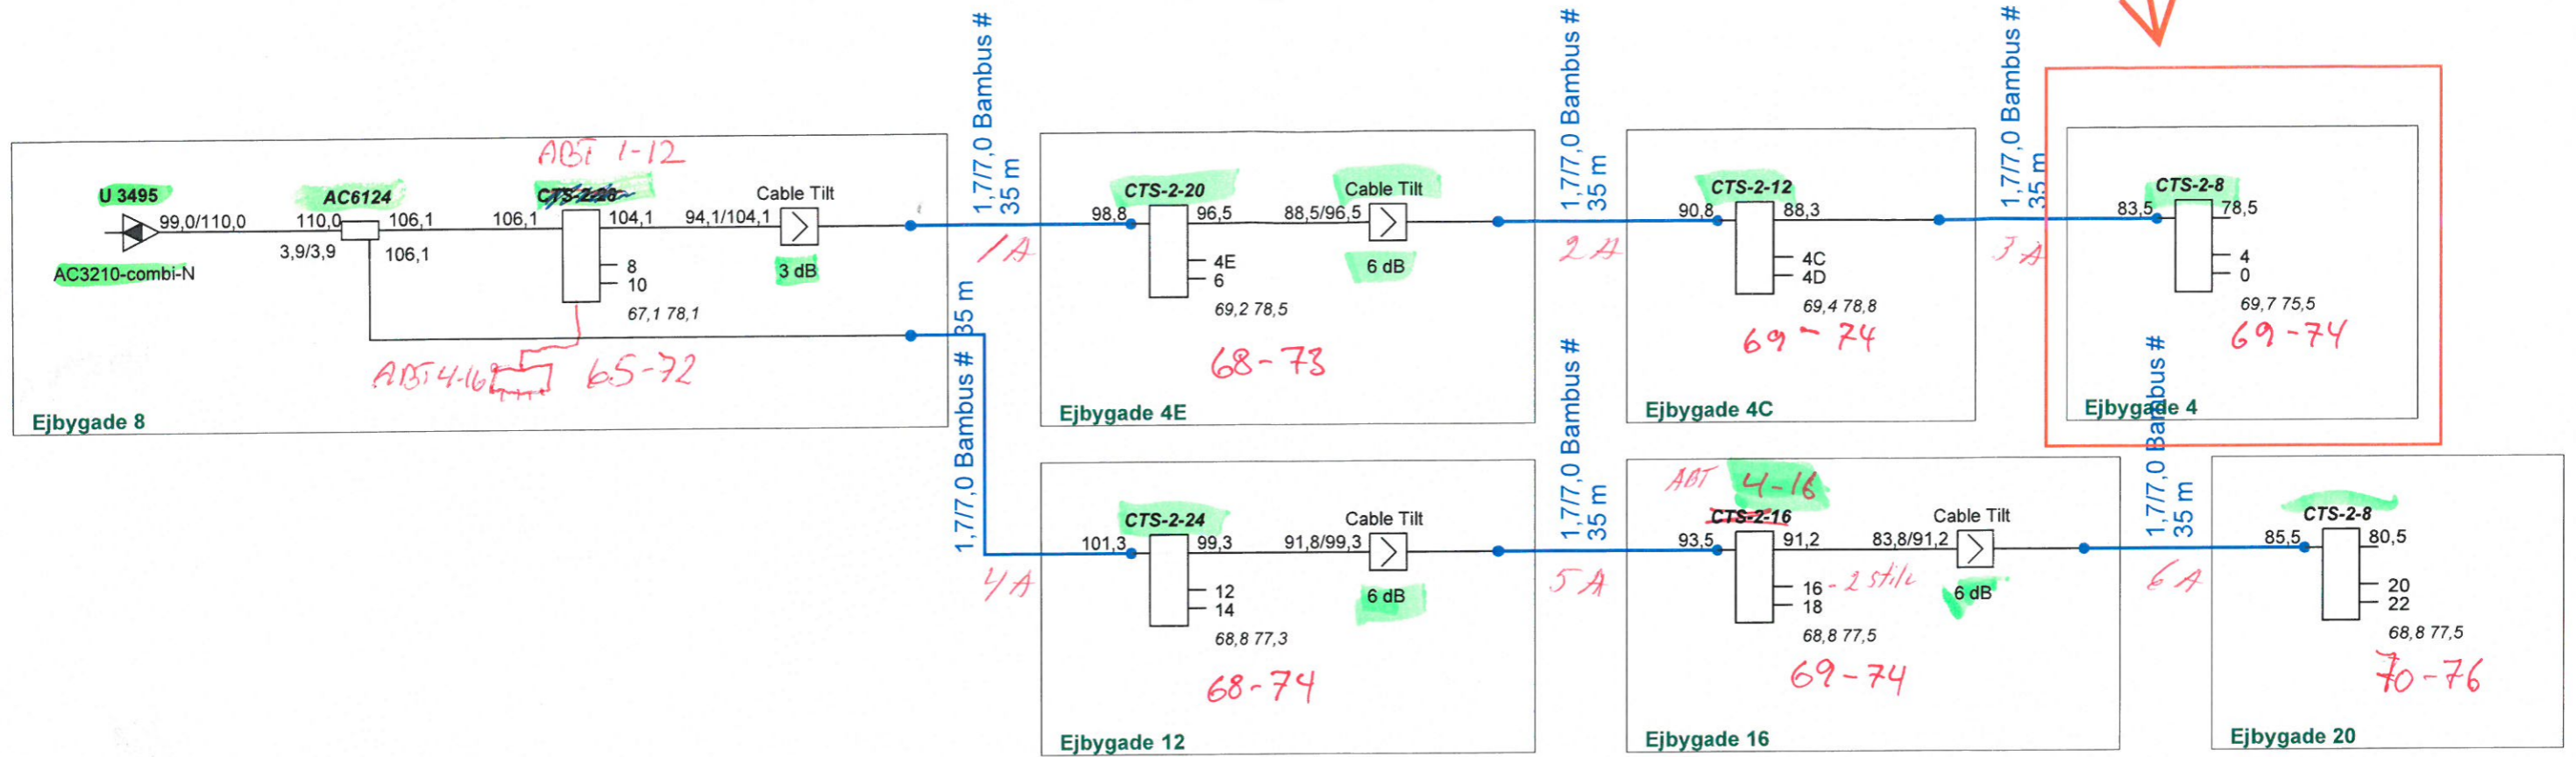

Claus har snakket om at Nedlæger standen har ???
 så det er en langer Stikledning til Nr 4

ProjectName :	Glenten 1218	Glentevejs Antennelaug Vagtelvej 1-3	Frequency :
Reference :			282 - 1218Mhz
RPD 116			Initials :
			jph
			Date :
			29-08-2024

Forstærker ID: U3495.						
Kabel ID	Type A	Type B	Stiktype	Inderleder	Skærm	Yderkappe
1A	X		Fm-60-15/65	1,7	7,1	10
1B						
2A	X		Fm-60-15/65	1,7	7,1	10
2B						
3A	X		Fm-60-15/65	1,7	7,1	10
3B						
4A	X		Fm-60-15/65	1,7	7,1	10
4B						
5A	X		Fm-60-15/65	1,7	7,1	10
5B						
6A	X		Fm-60-15/65	1,7	7,1	10
6B						
7A						
7B						
8A						
8B						
9A						
9B						
10A						
10B						
11A						
11B						
12A						
12B						
13A						
13B						
14A						
14B						

Kabeltype A = Skum/Bamboo dialektikum

Kabeltype B = Masiv dialektikum