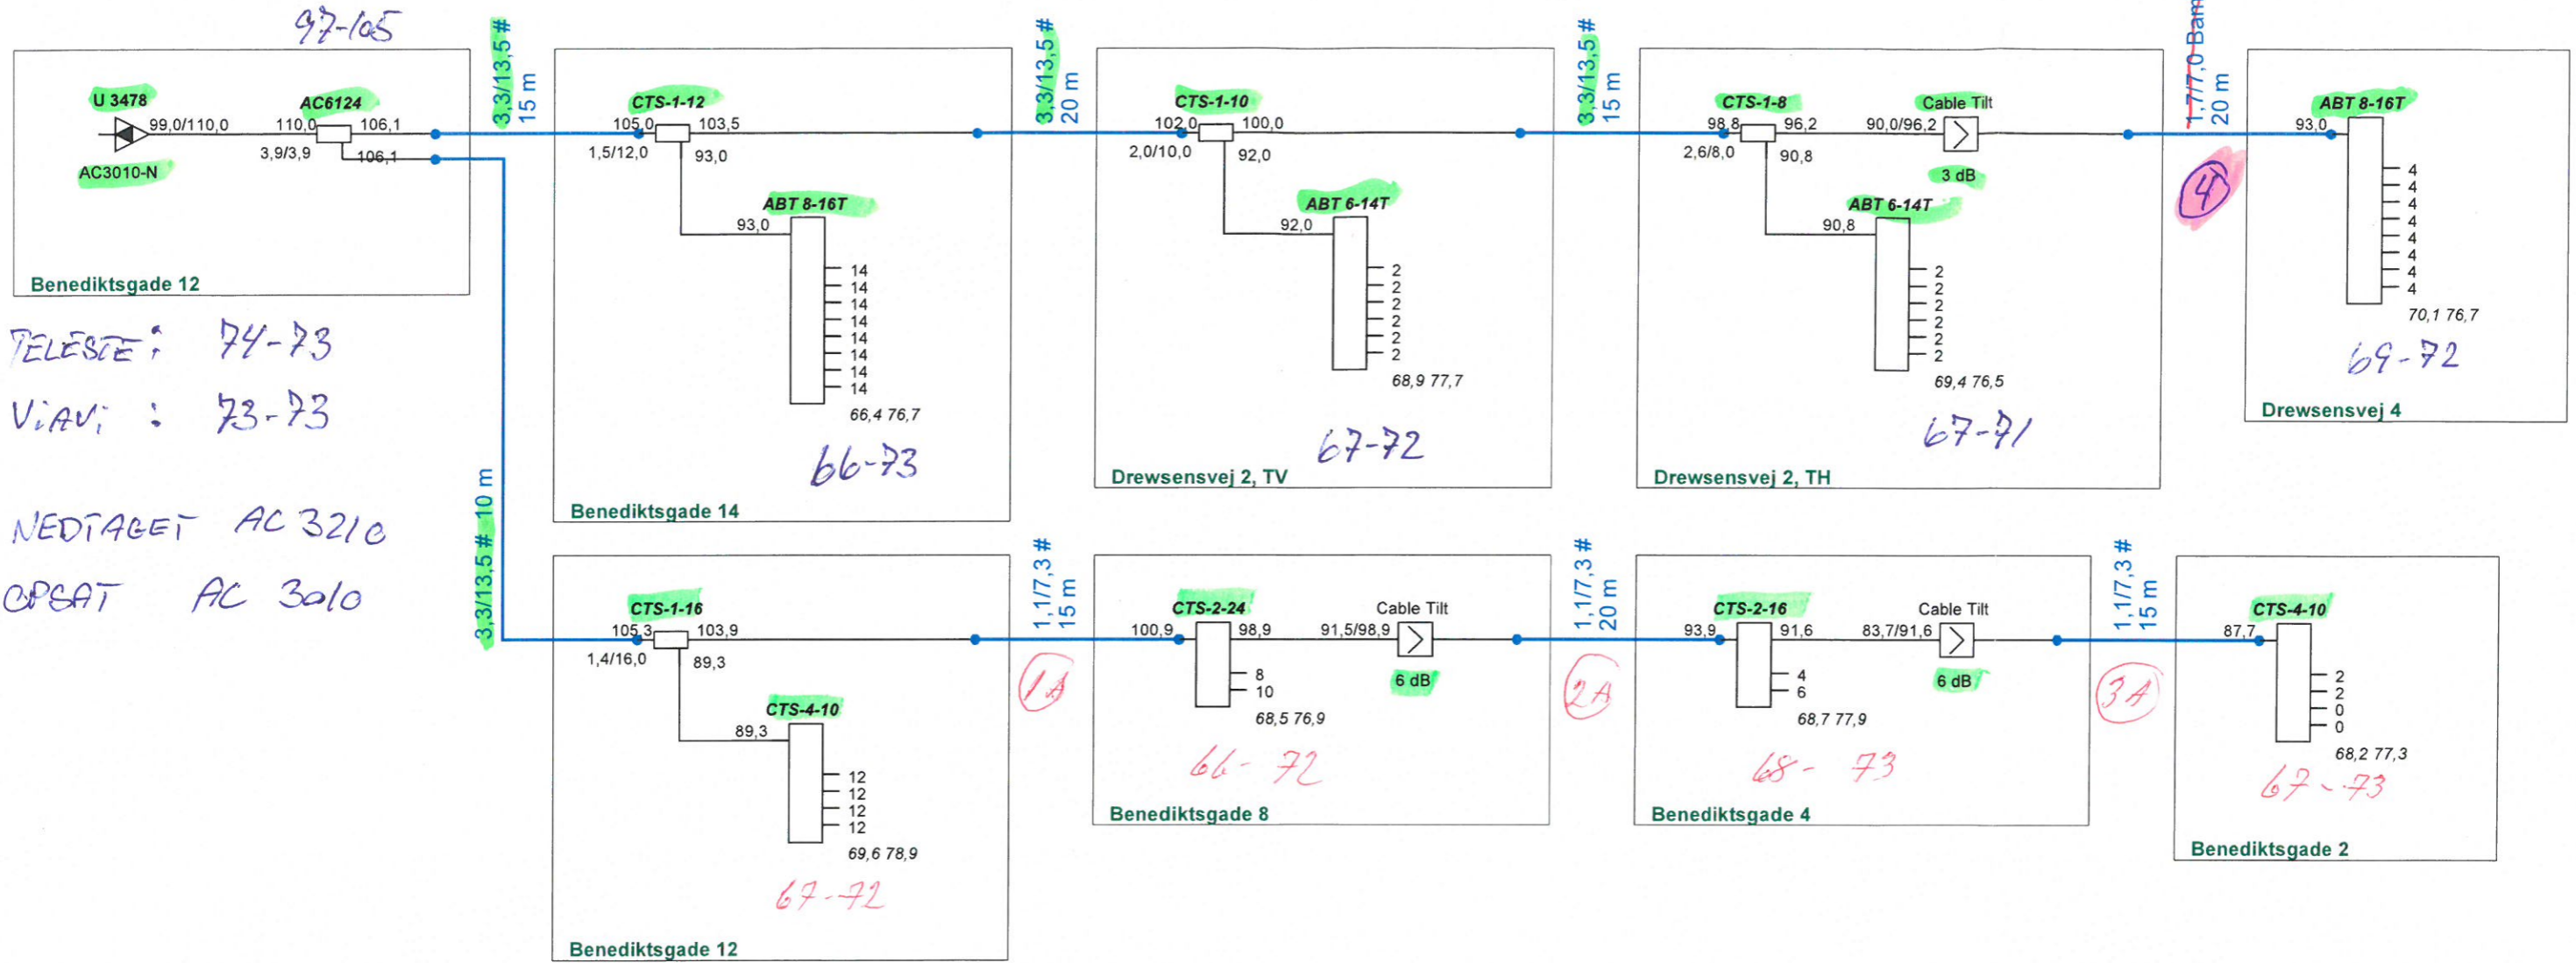

TP 009050 EAE128

TELESTE: 74-73

VIAS: 73-73

NEDTAGEI AC 3210

OPSAT AC 3010

HN + PK

ProjectName :	Glenten 1218	Frequency :	282 - 1218Mhz
Reference :	RPD 109	Initials :	jph
		Date :	02-10-2024

Glentevejs
Antennelaug
Vagtelvej 1-3

Forstærker ID: <i>U 3478</i>						
Kabel ID	Type A	Type B	Stiktype	Inderleder	Skærm	Yderkappe
1A	<i>x</i>		<i>Fm-60-15/65</i>	<i>1,7</i>	<i>7,1</i>	<i>10</i>
1B						
2A	<i>x</i>		<i>Fm-60-15/65</i>	<i>1,7</i>	<i>7,1</i>	<i>10</i>
2B						
3A	<i>x</i>		<i>Fm-60-15/65</i>	<i>1,7</i>	<i>7,1</i>	<i>10</i>
3B						
4A		<i>X</i>	<i>FM-TL 244</i>	<i>1,1</i>	<i>7,5</i>	<i>10,4</i>
4B						
5A						
5B						
6A						
6B						
7A						
7B						
8A						
8B						
9A						
9B						
10A						
10B						
11A						
11B						
12A						
12B						
13A						
13B						
14A						
14B						

Kabeltype A = Skum/Bamboo dialektikum
Kabeltype B = Masiv dialektikum