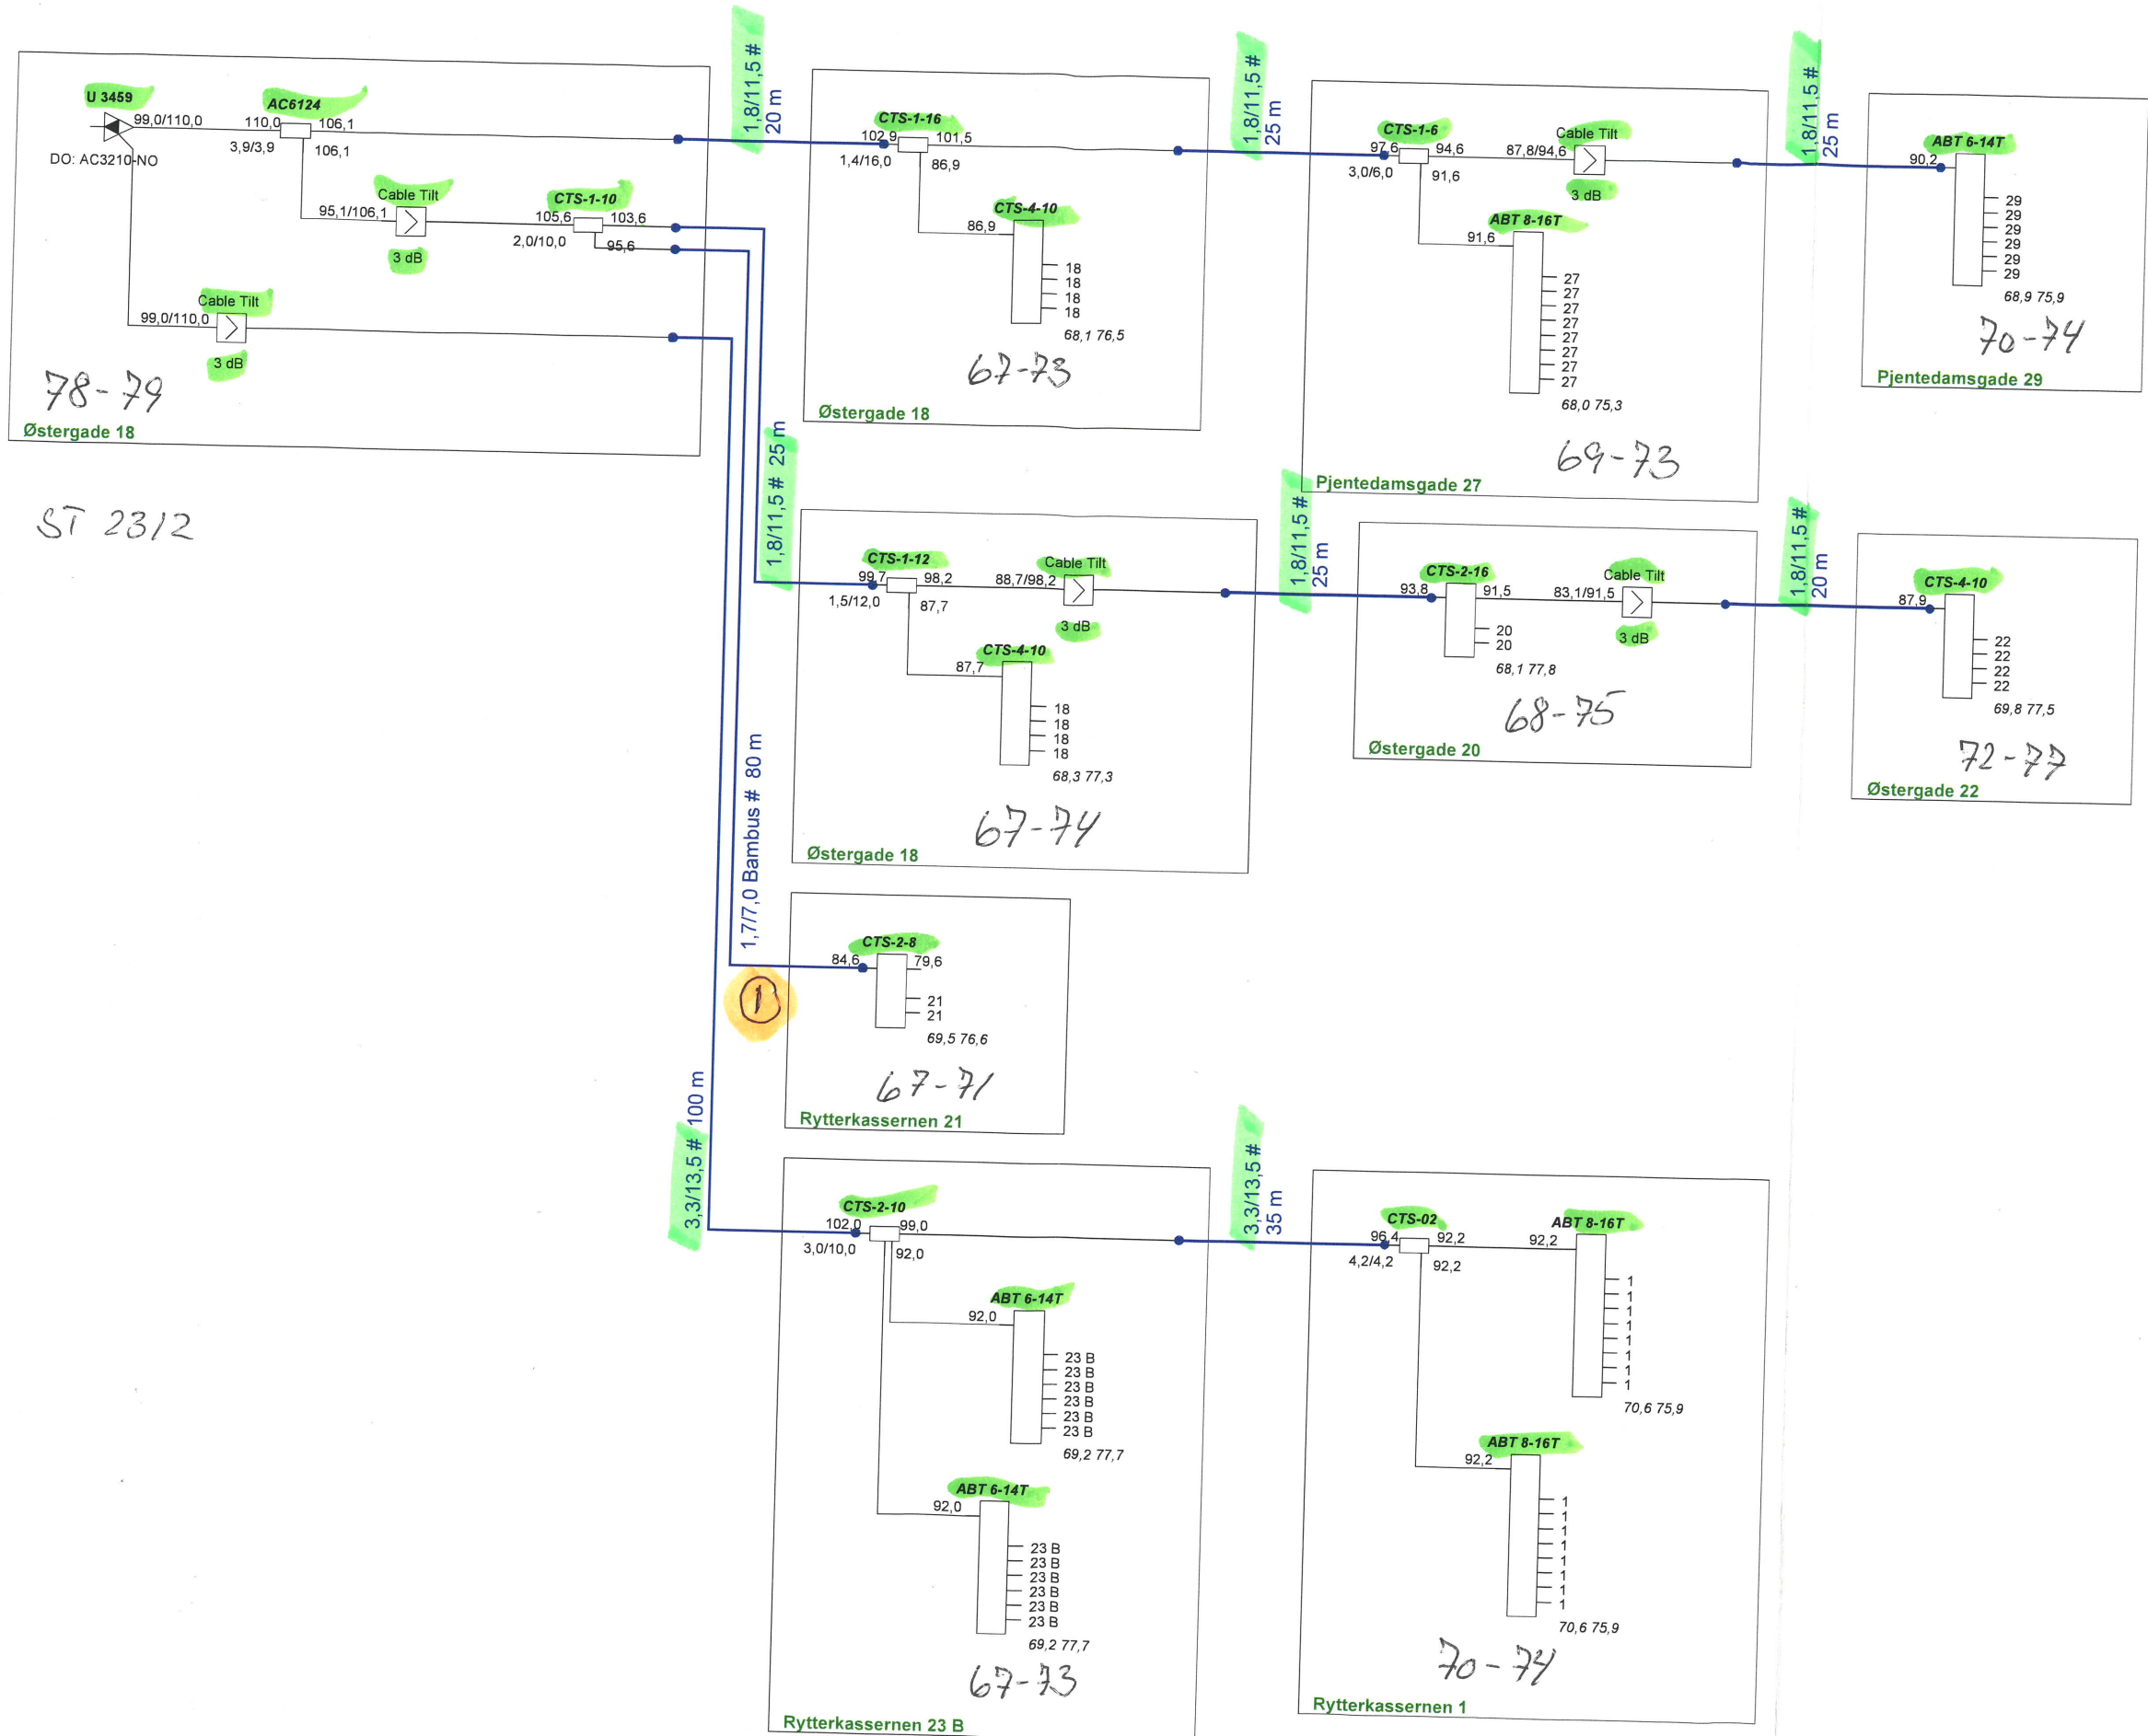

NEDTAGNING ST 2312

PIC

ProjectName: Glenten 1218	Glentevejs Antennelaug	Frequency: 282 - 1218Mhz
Reference: RPD 87	Vagtelvej 1-3	Initials: jph
		Date: 03-10-2023

Forstærker ID: U 3459

RESTRICTED

Kabel ID	Type A	Type B	Stiktype	Inderleder	Skærm	Yderkappe
1A	X		FM 60-15/65	1,7	7,2	10,2
1B						
2A						
2B						
3A						
3B						
4A						
4B						
5A						
5B						
6A						
6B						
7A						
7B						
8A						
8B						
9A						
9B						
10A						
10B						
11A						
11B						
12A						
12B						
13A						
13B						
14A						
14B						

Kabeltype A = Skum/Bamboo dialektikum

Kabeltype B = Masiv dialektikum