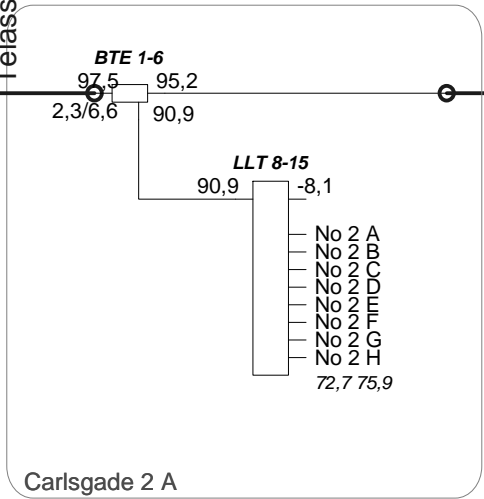

Telass-1,7/7,3 # 20 m

Bambus 6 #
50 m

ProjectName :
GAL - ORX 08+08A

Reference :
U3429-D3

ES Kabel TV
Egegårdsvej 3
5260 Odense S

Frequency :
175 - 860Mhz

Initials :
TSJ

Date :
20-06-2012