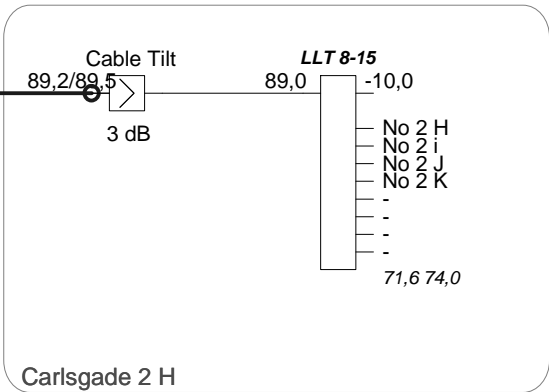

Telass-1,7/7,3 # 20 m

Bambus 6 #
50 m

ProjectName :
GAL - ORX 08+08A

Reference :
U3429-D3

ES Kabel TV
Egegårdsvej 3
5260 Odense S

Frequency :
175 - 860Mhz

Initials :
TSJ

Date :
20-06-2012