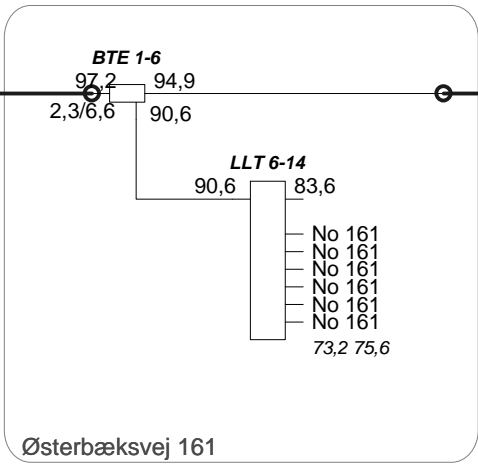

BAMBUS 6 #
20 m

BAMBUS 6 #
20 m

BAMBUS 6 #
20 m

BAMBUS 6 # 20 m

BAMBUS 6 #
20 m

ProjectName :	GAL - ORX 43	ES Kabel TV	Frequency : 175 - 860Mhz
Reference :	U3427-D3	Egegårdsvej 3	Initials : TSJ
		5260 Odense S	Date : 08-08-2014