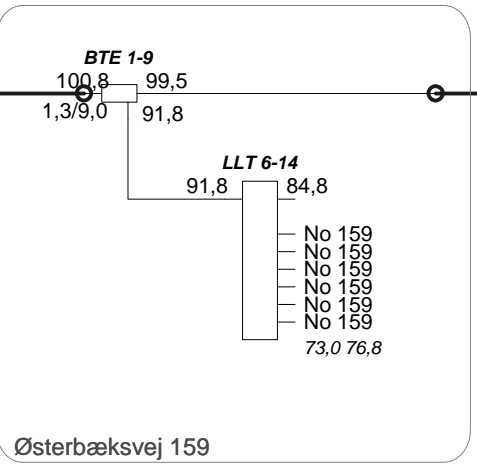

BAMBUS 6 #
20 m

BAMBUS 6 #
20 m

BAMBUS 6 #
20 m

BAMBUS 6 # 20 m

BAMBUS 6 #
20 m

ProjectName :	GAL - ORX 43	ES Kabel TV	Frequency : 175 - 860Mhz
Reference :	U3427-D3	Egegårdsvej 3	Initials : TSJ
		5260 Odense S	Date : 08-08-2014