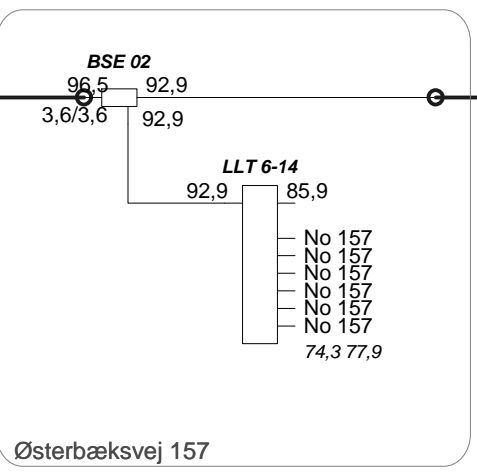

BAMBUS 6 #
20 m

BAMBUS 6 #
20 m

BAMBUS 6 #
20 m

BAMBUS 6 # 20 m

BAMBUS 6 #
20 m

ProjectName :	GAL - ORX 43	ES Kabel TV	Frequency : 175 - 860Mhz
Reference :	U3427-D3	Egegårdsvej 3	Initials : TSJ
		5260 Odense S	Date : 08-08-2014