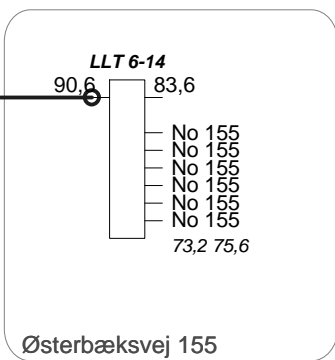

BAMBUS 6 #
20 m

BAMBUS 6 #
20 m

BAMBUS 6 #
20 m

BAMBUS 6 # 20 m

BAMBUS 6 #
20 m

ProjectName :	GAL - ORX 43	ES Kabel TV	Frequency : 175 - 860Mhz
Reference :	U3427-D3	Egegårdsvej 3	Initials : TSJ
		5260 Odense S	Date : 08-08-2014