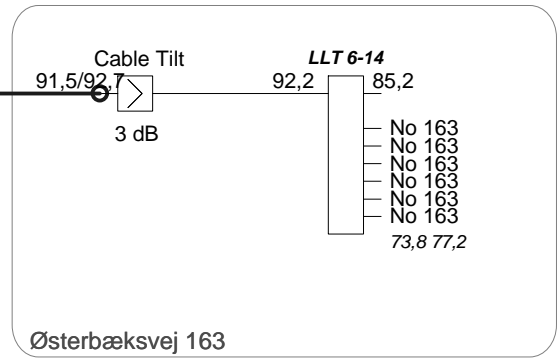

BAMBUS 6 #
20 m

BAMBUS 6 #
20 m

BAMBUS 6 #
20 m

BAMBUS 6 # 20 m

BAMBUS 6 #
20 m

ProjectName :	GAL - ORX 43	ES Kabel TV	Frequency : 175 - 860Mhz
Reference :	U3427-D3	Egegårdsvej 3	Initials : TSJ
		5260 Odense S	Date : 08-08-2014