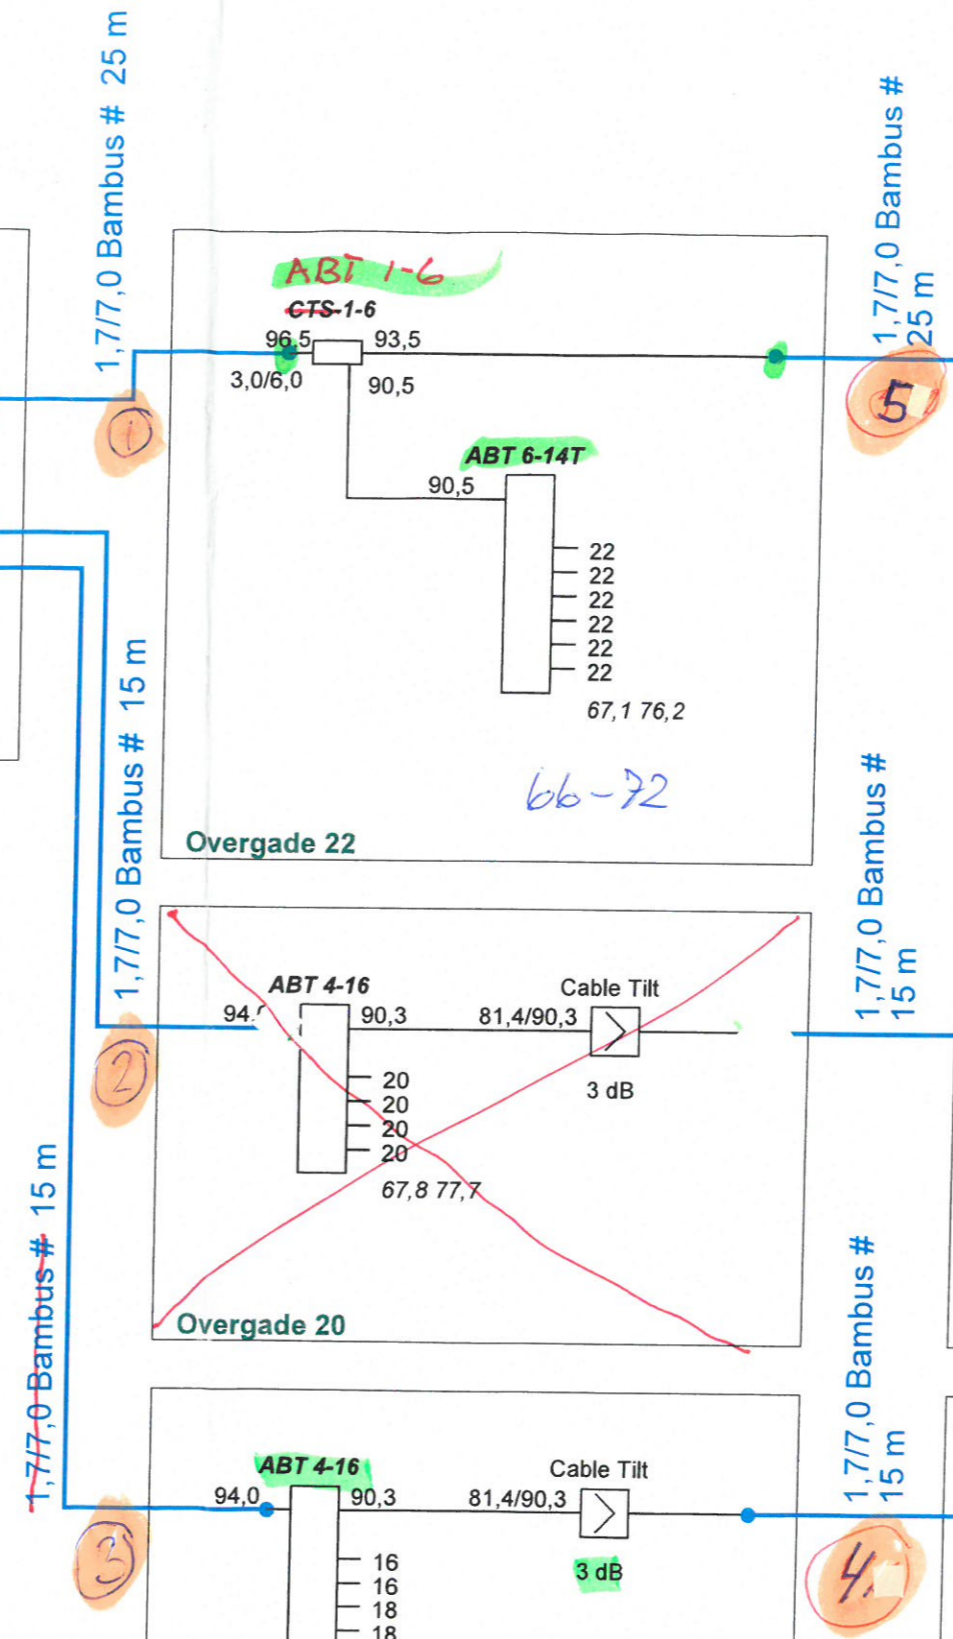

VIAVI : 75-76
TELESTE : 75,5-76,3

Kenneth
Petersen/Hanning

ProjectName : Glenten 1218	Glentevejs Antennelaug	Frequency : 282 - 1218Mhz
Reference : RPD 39	Vagtelvej 1-3	Initials : jph
		Date : 03-05-2023

Forstærker ID: U 3417						
Kabel ID	Type A	Type B	Stiktype	Inderleder	Skærm	Yderkappe
1A	X		FM 60-15/65	1,7	7,2	10,1
1B						
2A	X		FM 60-15/65	1,7	7,2	10,2
2B						
3A	X		FM 14	2,7	11,5	
3B						
4A	X		Fm-60-15/65	1,7	7,2	10,2
4B						
5A	X		- 11 -	1,7	7,2	10,2
5B						
6A						
6B						
7A						
7B						
8A						
8B						
9A						
9B						
10A						
10B						
11A						
11B						
12A						
12B						
13A						
13B						
14A						
14B						

Kabeltype A = Skum/Bamboo dialektikum

Kabeltype B = Masiv dialektikum