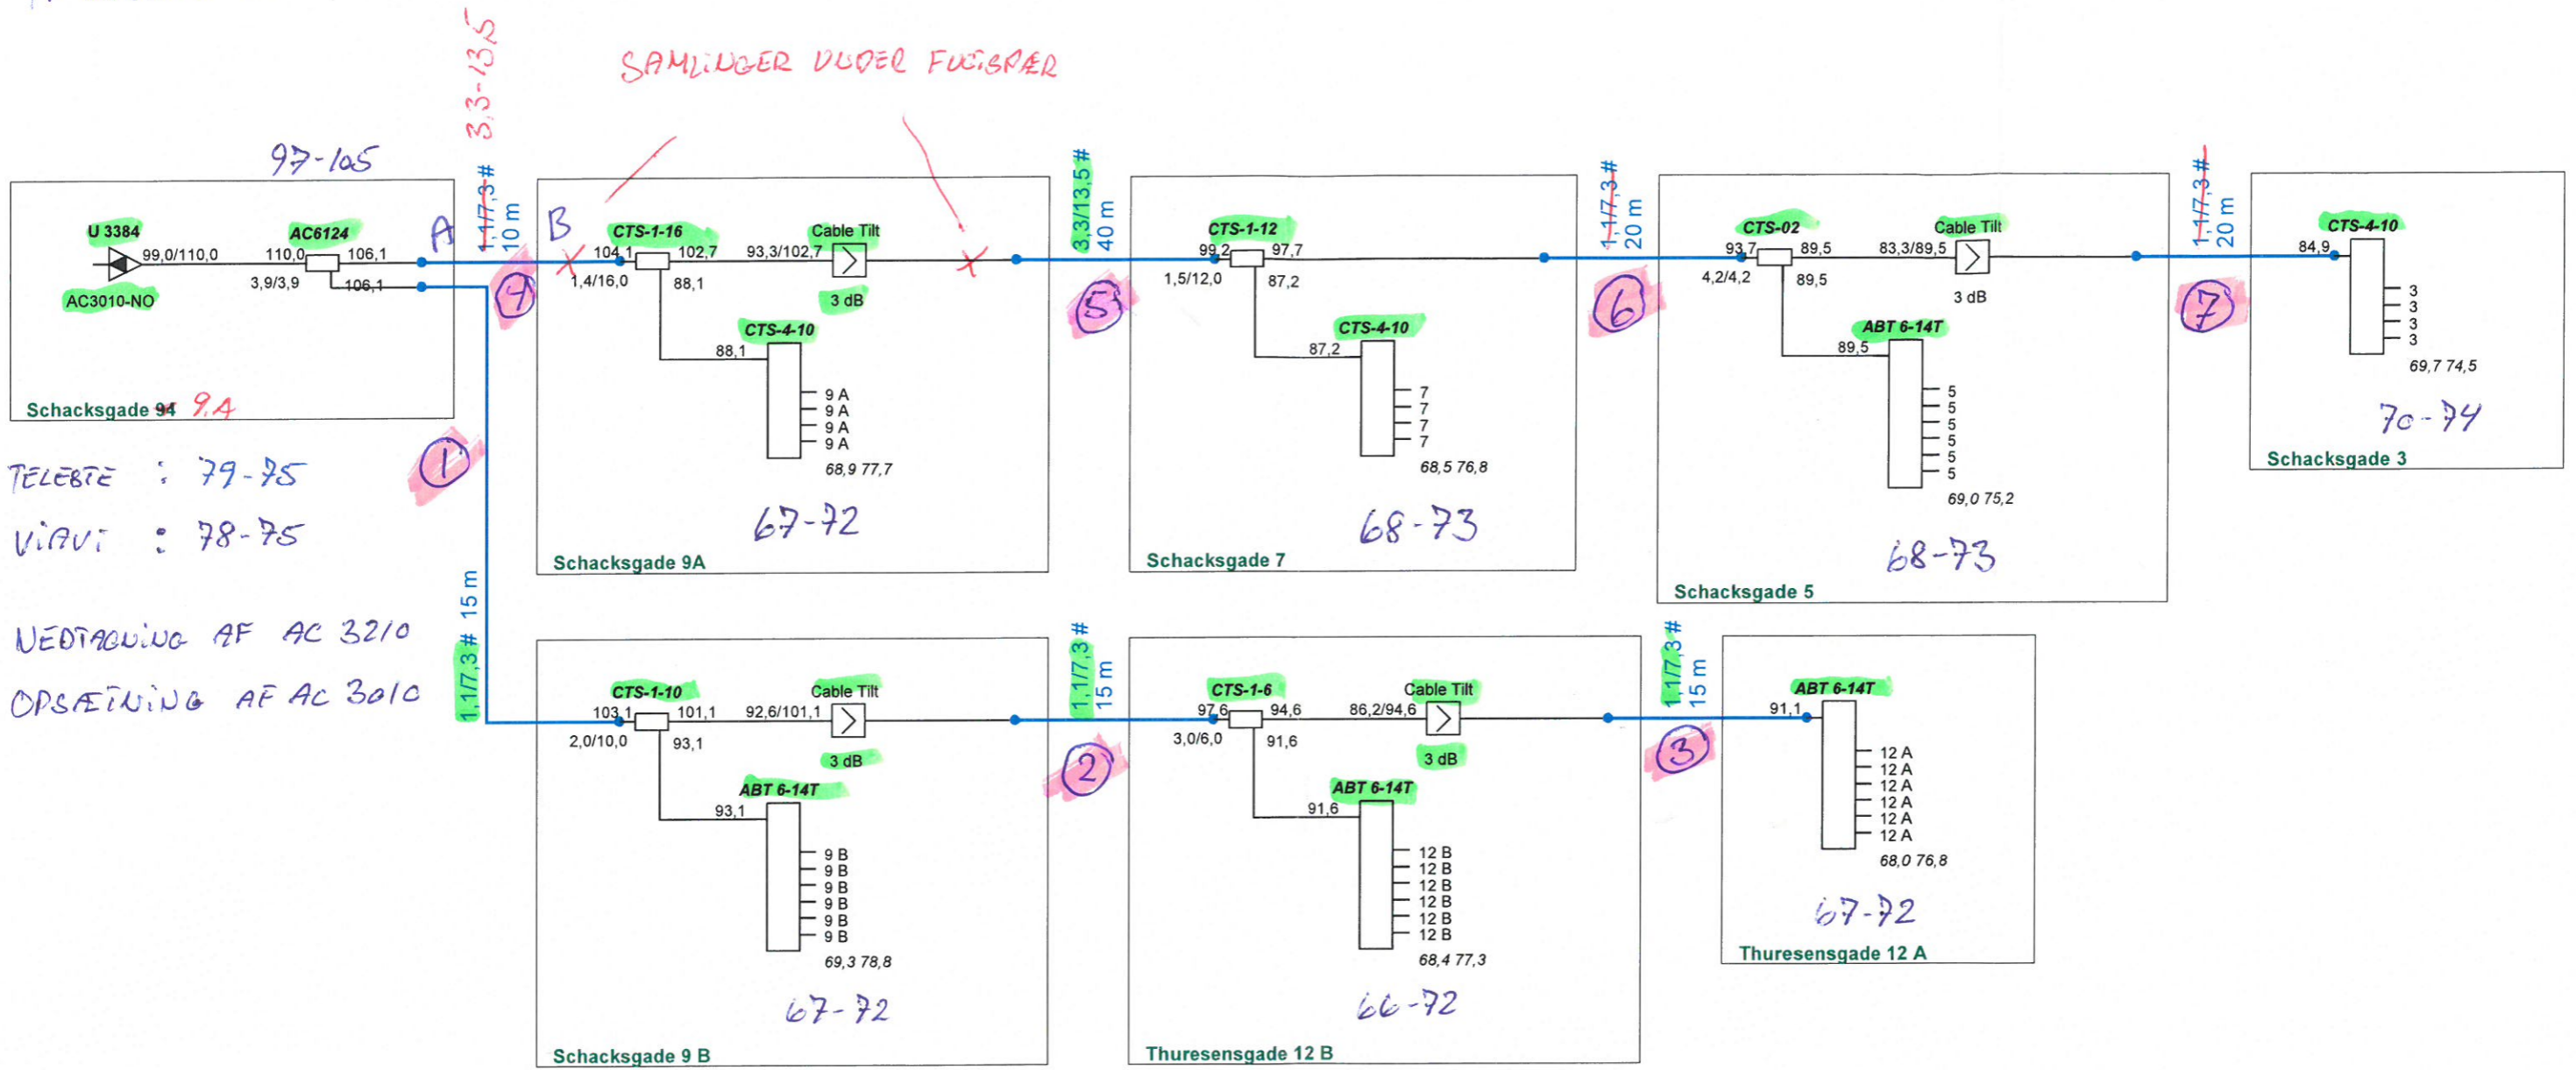

TP 009050 ERA 808

SAMLINGER UDDEL FUGSPÆR

TELESTE : 79-75

VIAVI : 78-75

NETADLING AF AC 3210

OPSÆTNING AF AC 3010

PK

ProjectName :	Glenten 1218	Frequency :	282 - 1218Mhz
Reference :	RPD 124	Initials :	jph
		Date :	19-08-2024

Forstærker ID: U 3384						
Kabel ID	Type A	Type B	Stiktype	Inderleder	Skærm	Yderkappe
1A		X	FM-TL 244	1,1	7,6	10,7
1B						
2A		X	FM-TL 244	1,1	7,6	10,7
2B						
3A		X	FM-TL 244	1,1	7,6	10,7
3B						
4A	X		FM 33-135	3,3	13,5	
4B	X		FM 60-15/65	1,7	7,3	10,2
5A	X		FM 60-15/65	1,7	7,3	10,2
5B	X		FM 33-135	3,3	13,5	
6A	X		FM 60-15/65	1,7	7,3	10,2
6B						
7A	X		FM-60-15/65	1,7	7,3	10,2
7B						
8A						
8B						
9A						
9B						
10A						
10B						
11A						
11B						
12A						
12B						
13A						
13B						
14A						
14B						

Kabeltype A = Skum/Bamboo dialektikum

Kabeltype B = Masiv dialektikum