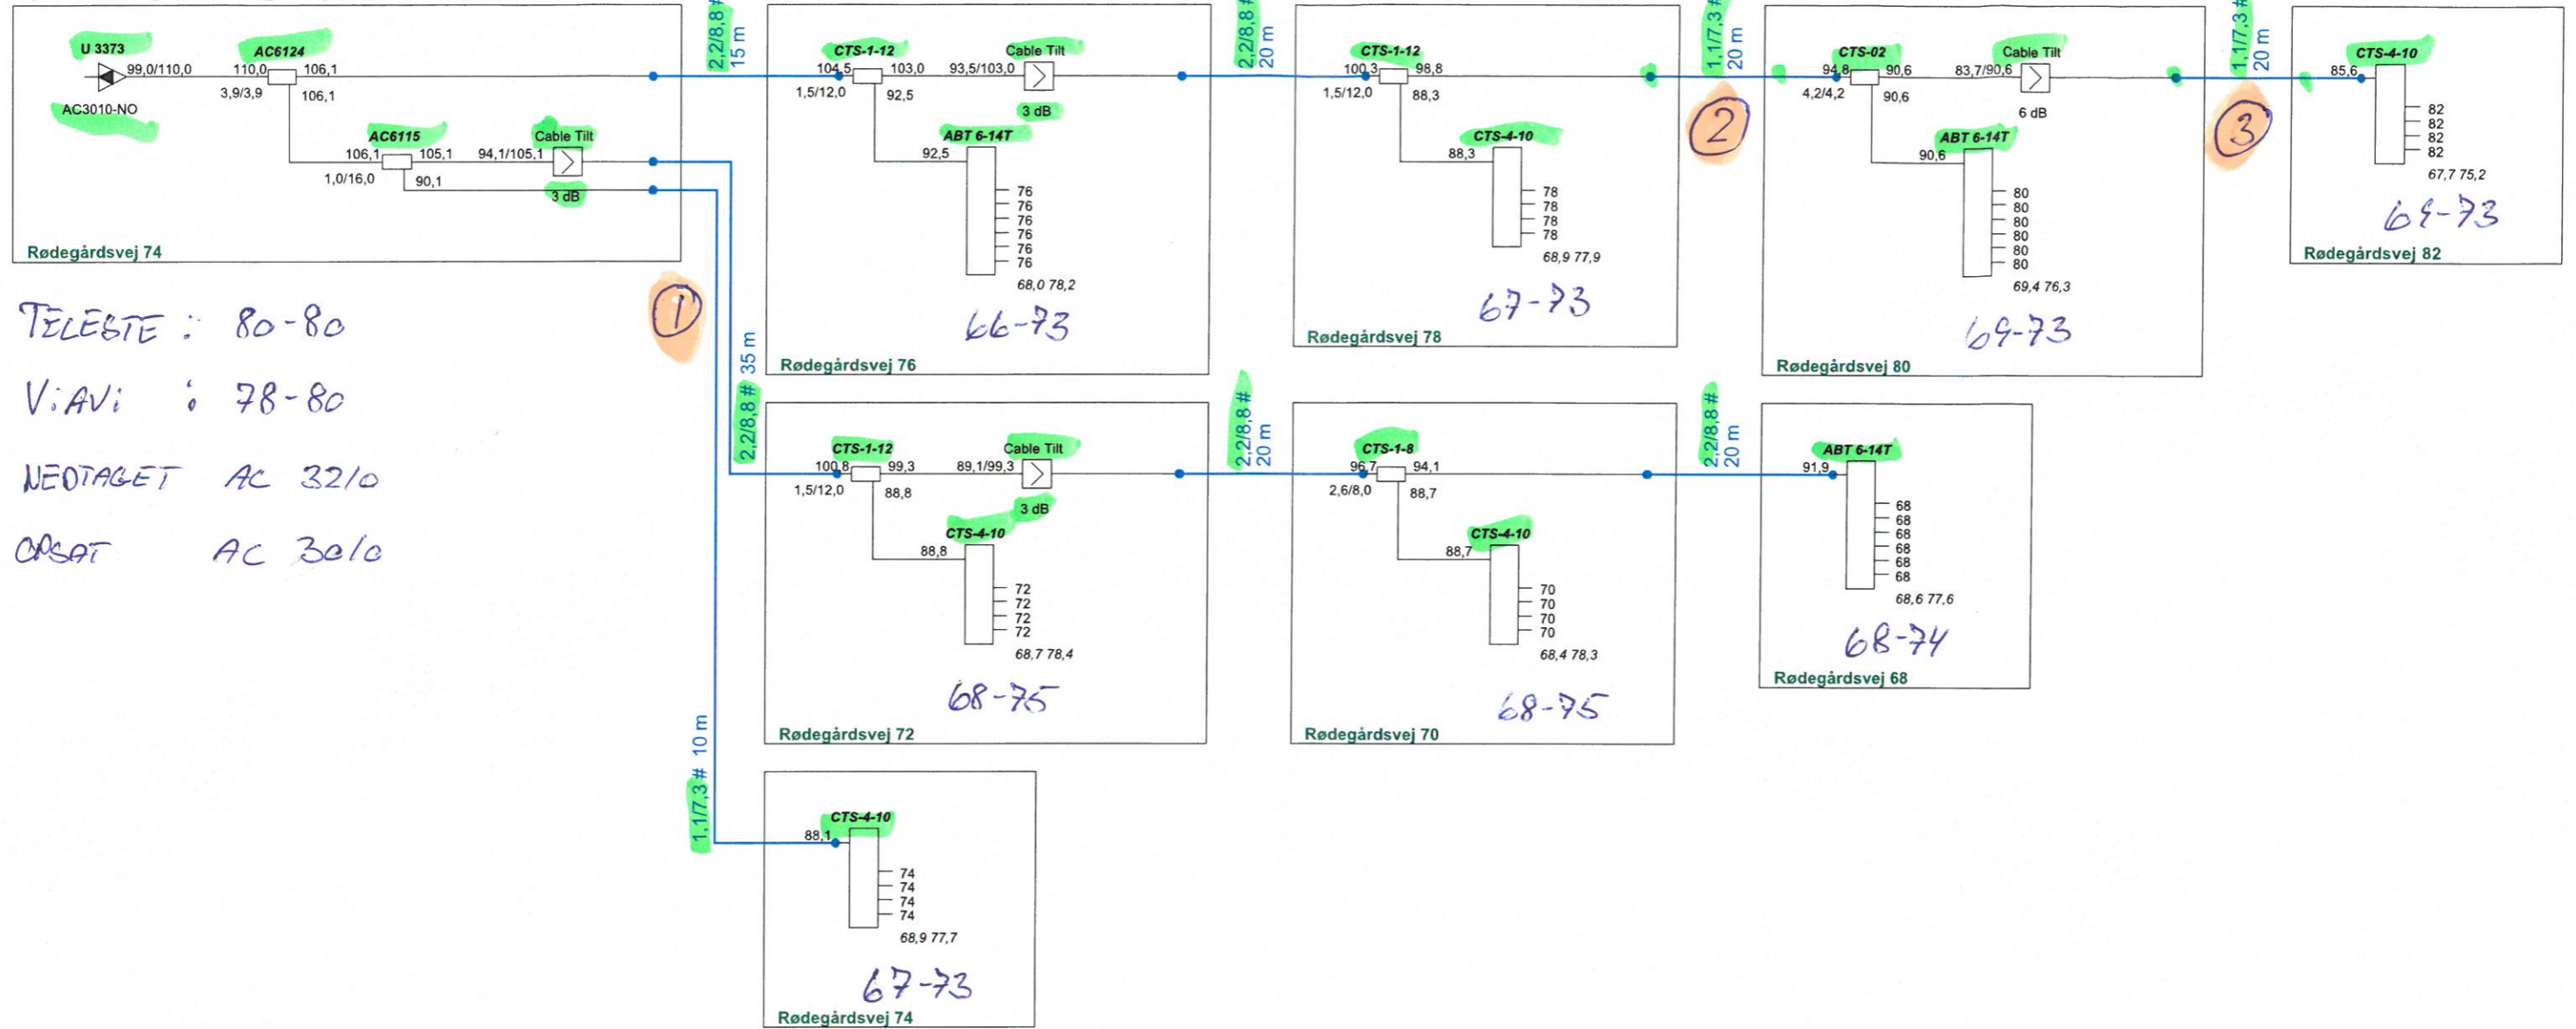

TP 009050 EBB85C

TELESTE : 80-80
 ViAVi : 78-80
 NEDTÅGET AC 3210
 OPSAT AC 3010

PK

ProjectName : Glenten 1218	Glentevejs Antennelaug	Frequency : 282 - 1218Mhz
Reference : RPD 112	Vagtelvej 1-3	Initials : jph
		Date : 01-10-2024

Forstærker ID: U 3373						
Kabel ID	Type A	Type B	Stiktype	Inderleder	Skærm	Yderkappe
1A		X	FM-TL 244	1,1	7,6	10,7
1B						
2A		X	FM-TL 244	1,1	7,6	10,7
2B						
3A		X	FM-TL 244	1,1	7,6	10,7
3B						
4A						
4B						
5A						
5B						
6A						
6B						
7A						
7B						
8A						
8B						
9A						
9B						
10A						
10B						
11A						
11B						
12A						
12B						
13A						
13B						
14A						
14B						

Kabeltype A = Skum/Bamboo dialektikum
Kabeltype B = Masiv dialektikum