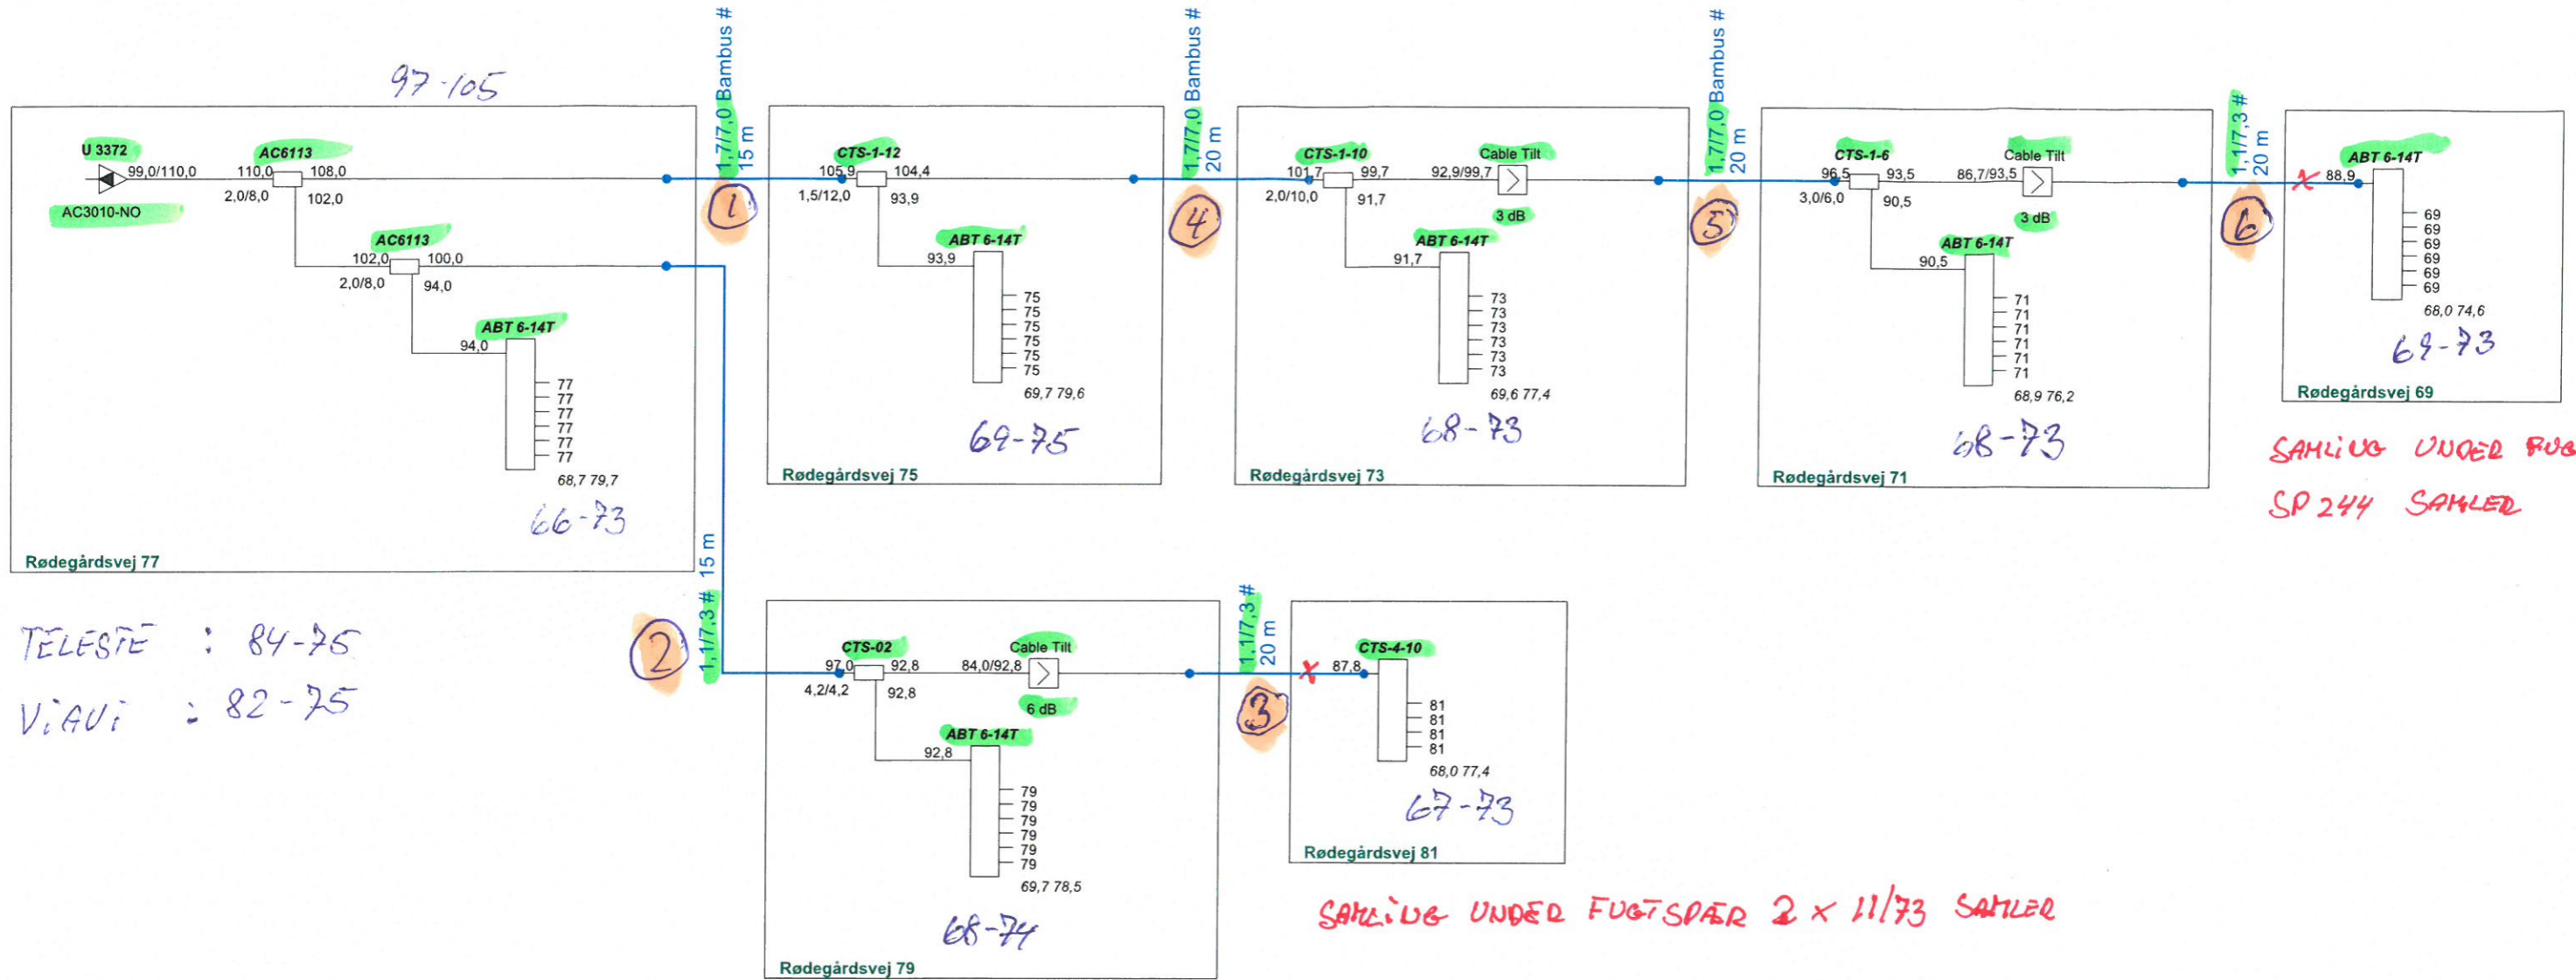

TP 009050 EBAC 08

ProjectName : <b>Glenten 1218</b>	Glentevejs Antennelaug	Frequency : 282 - 1218Mhz
Reference : RPD 112	Vagtelvej 1-3	Initials : jph
		Date : 21-08-2024

Forstærker ID: U 3372						
Kabel ID	Type A	Type B	Stiktype	Inderleder	Skærm	Yderkappe
1A	X		FM 60-15/65	1,7	7,2	10,3
1B						
2A		X	FM TL-244	1,1	7,6	10,7
2B						
3A		X	FM TL-244	1,1	7,6	10,7
3B						
4A	X		FM 60-15/65	1,7	7,2	10,3
4B						
5A	X		FM 60-15/65	1,7	7,2	10,3
5B						
6A		X	FM-TL 244	1,1	7,6	10,7
6B						
7A						
7B						
8A						
8B						
9A						
9B						
10A						
10B						
11A						
11B						
12A						
12B						
13A						
13B						
14A						
14B						

Kabeltype A = Skum/Bamboo dialektikum

Kabeltype B = Masiv dialektikum